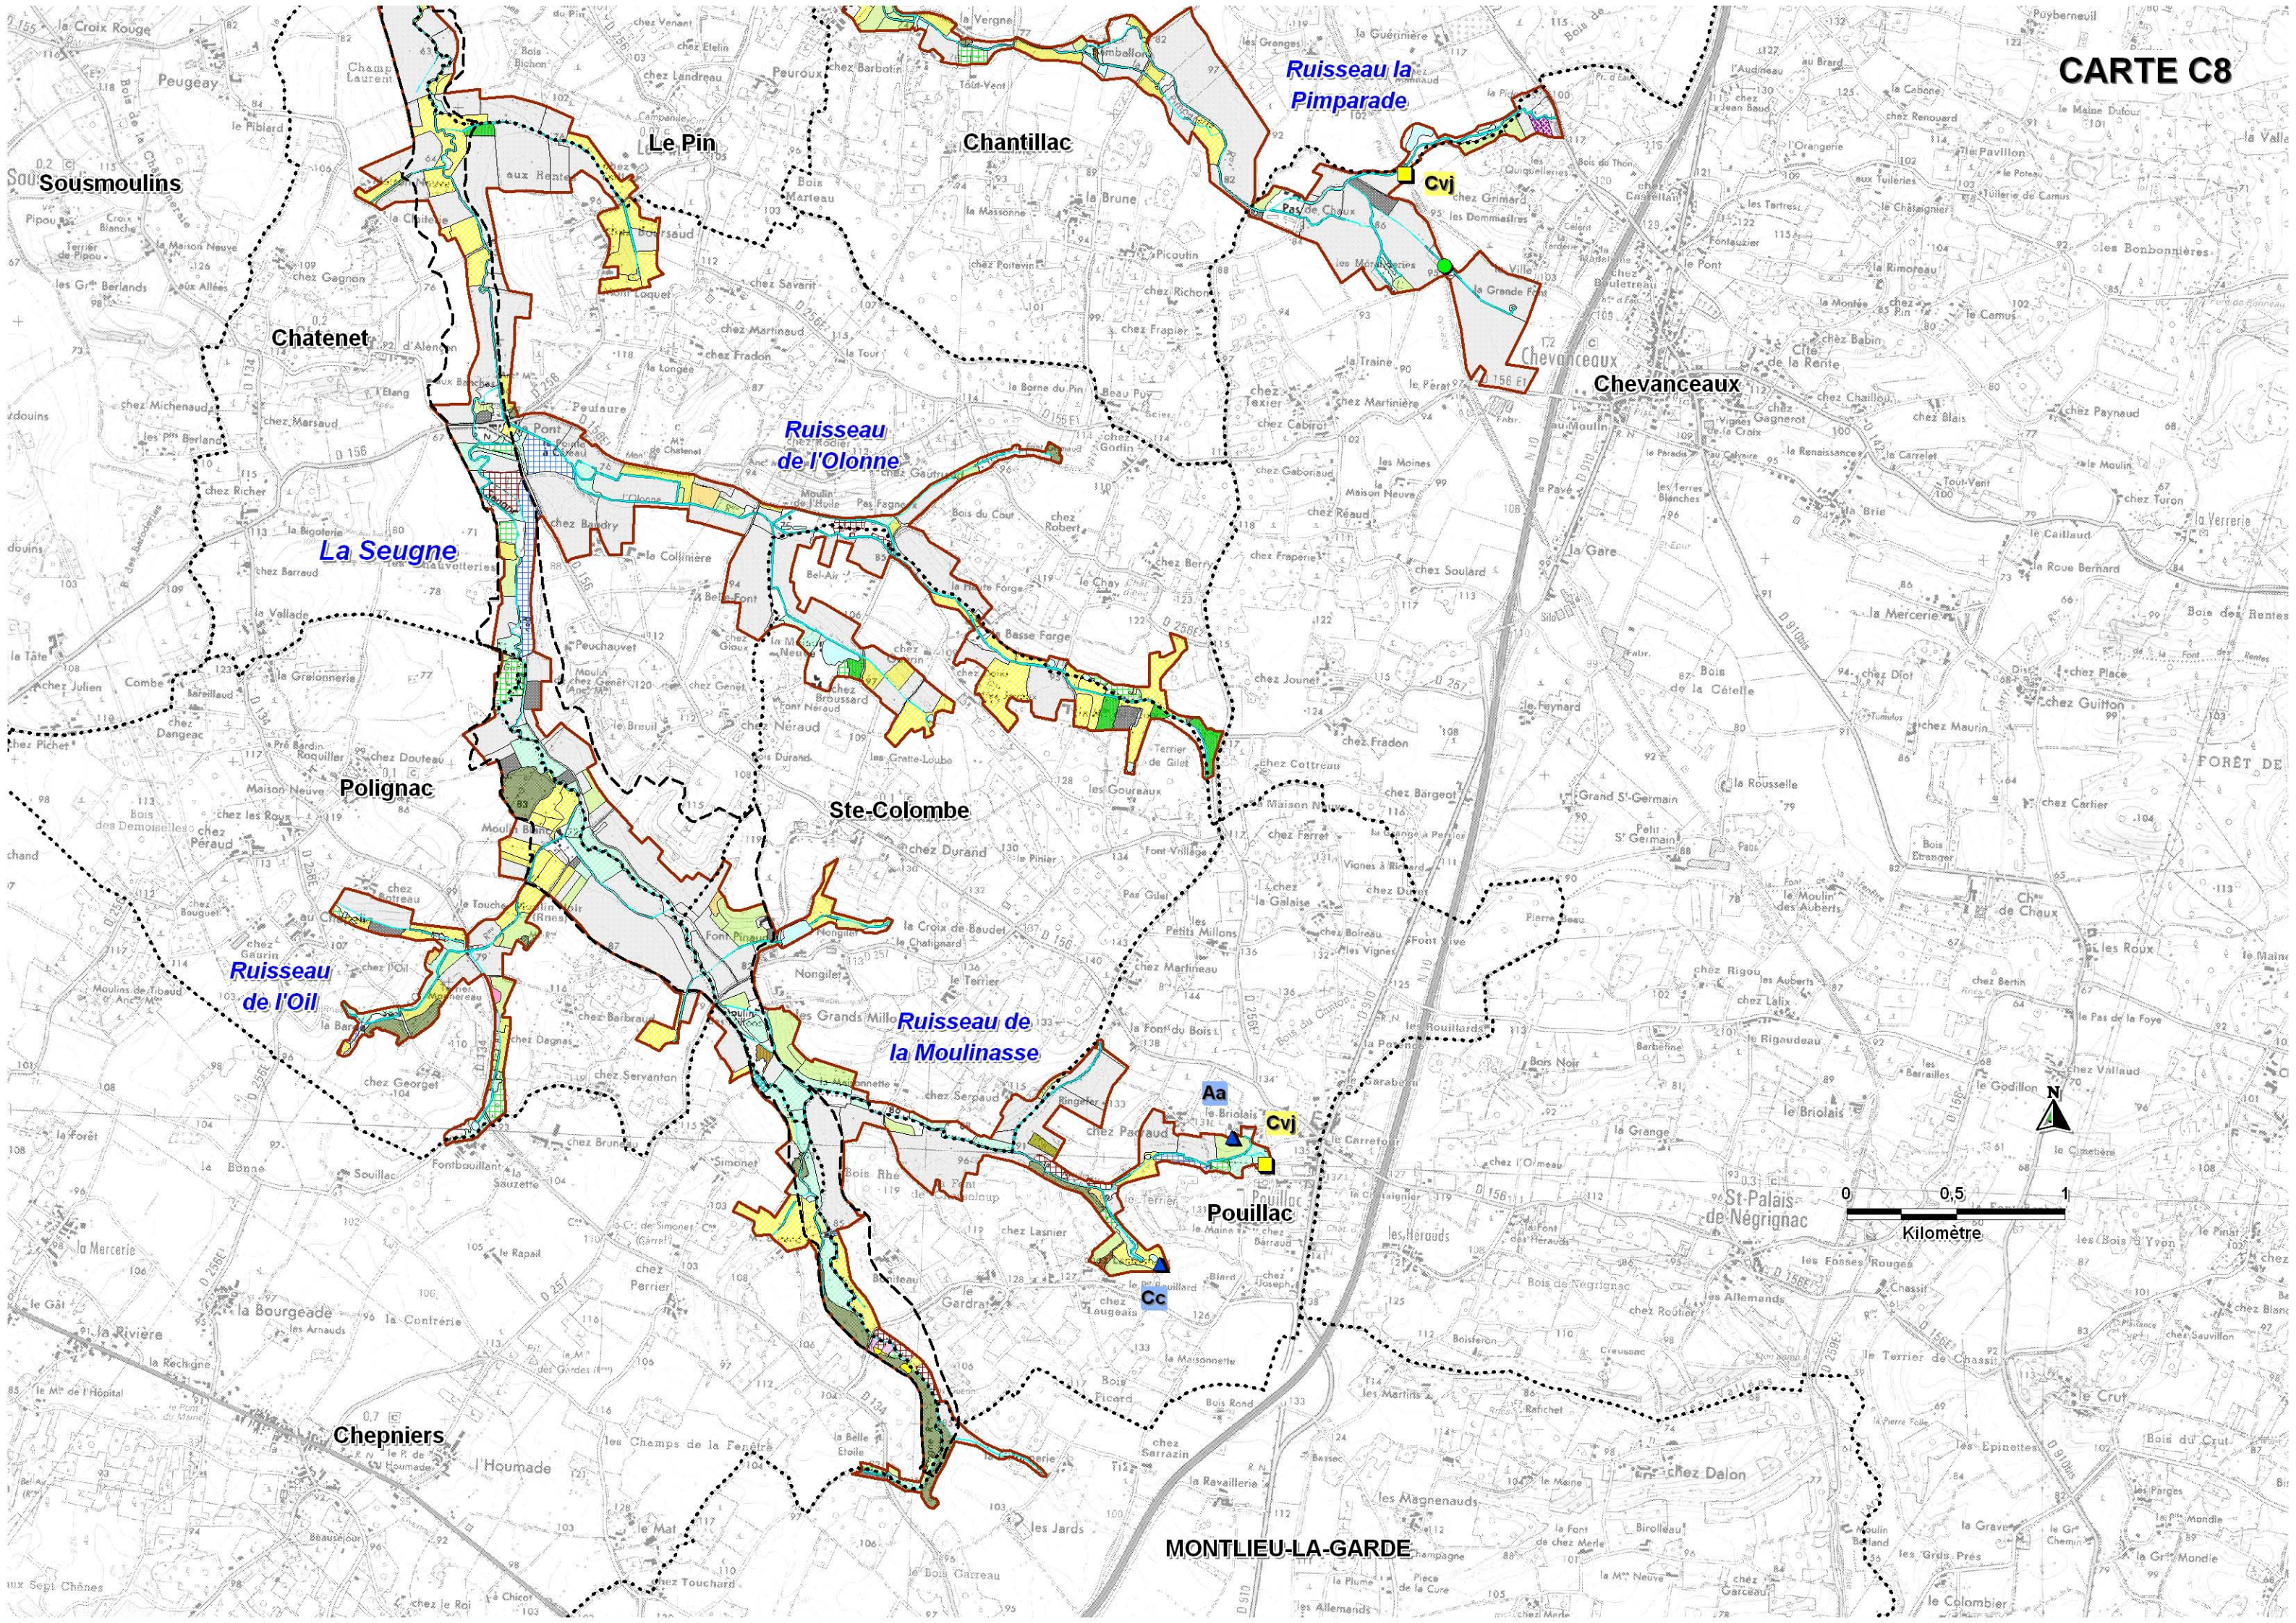

Ruisseau la Laurençanne

Ruisseau le Lariat

Ruisseau la Pimparade

CARTE C6

Baignes-
Ste-Radegonde

Ruisseau
le Pharaon

Ruisseau
le Lariat

Vanzac

St-Bernard

Bors-de-Baigne

Chartuzac

Ruisseau la
Laurencanne

La Seugne

Ruisseau la
Pimparade

Pommiers-
Moulons

Ruisseau le
Pontignac

Sousmoulins

Chatenet

La Seugne

Coudoux

Montendre

0 0,5 1
Kilomètre

Aa

AM

Ruisseau
de l'Olonne

Le Pin

Polignac

Espèces animales ANNEXE II

Chiroptères :

Ba : Barbastelle
 Pr : Petit Rinolophe
 Gr : Grand Rinolophe
 Pm : Petit Murin
 Gm : Grand Murin
 Mo : Murin à oreilles échancrées
 MS : Minioptère de Schreibers
 Re : Rinolophe euryale
 MB : Murin de Bechstein