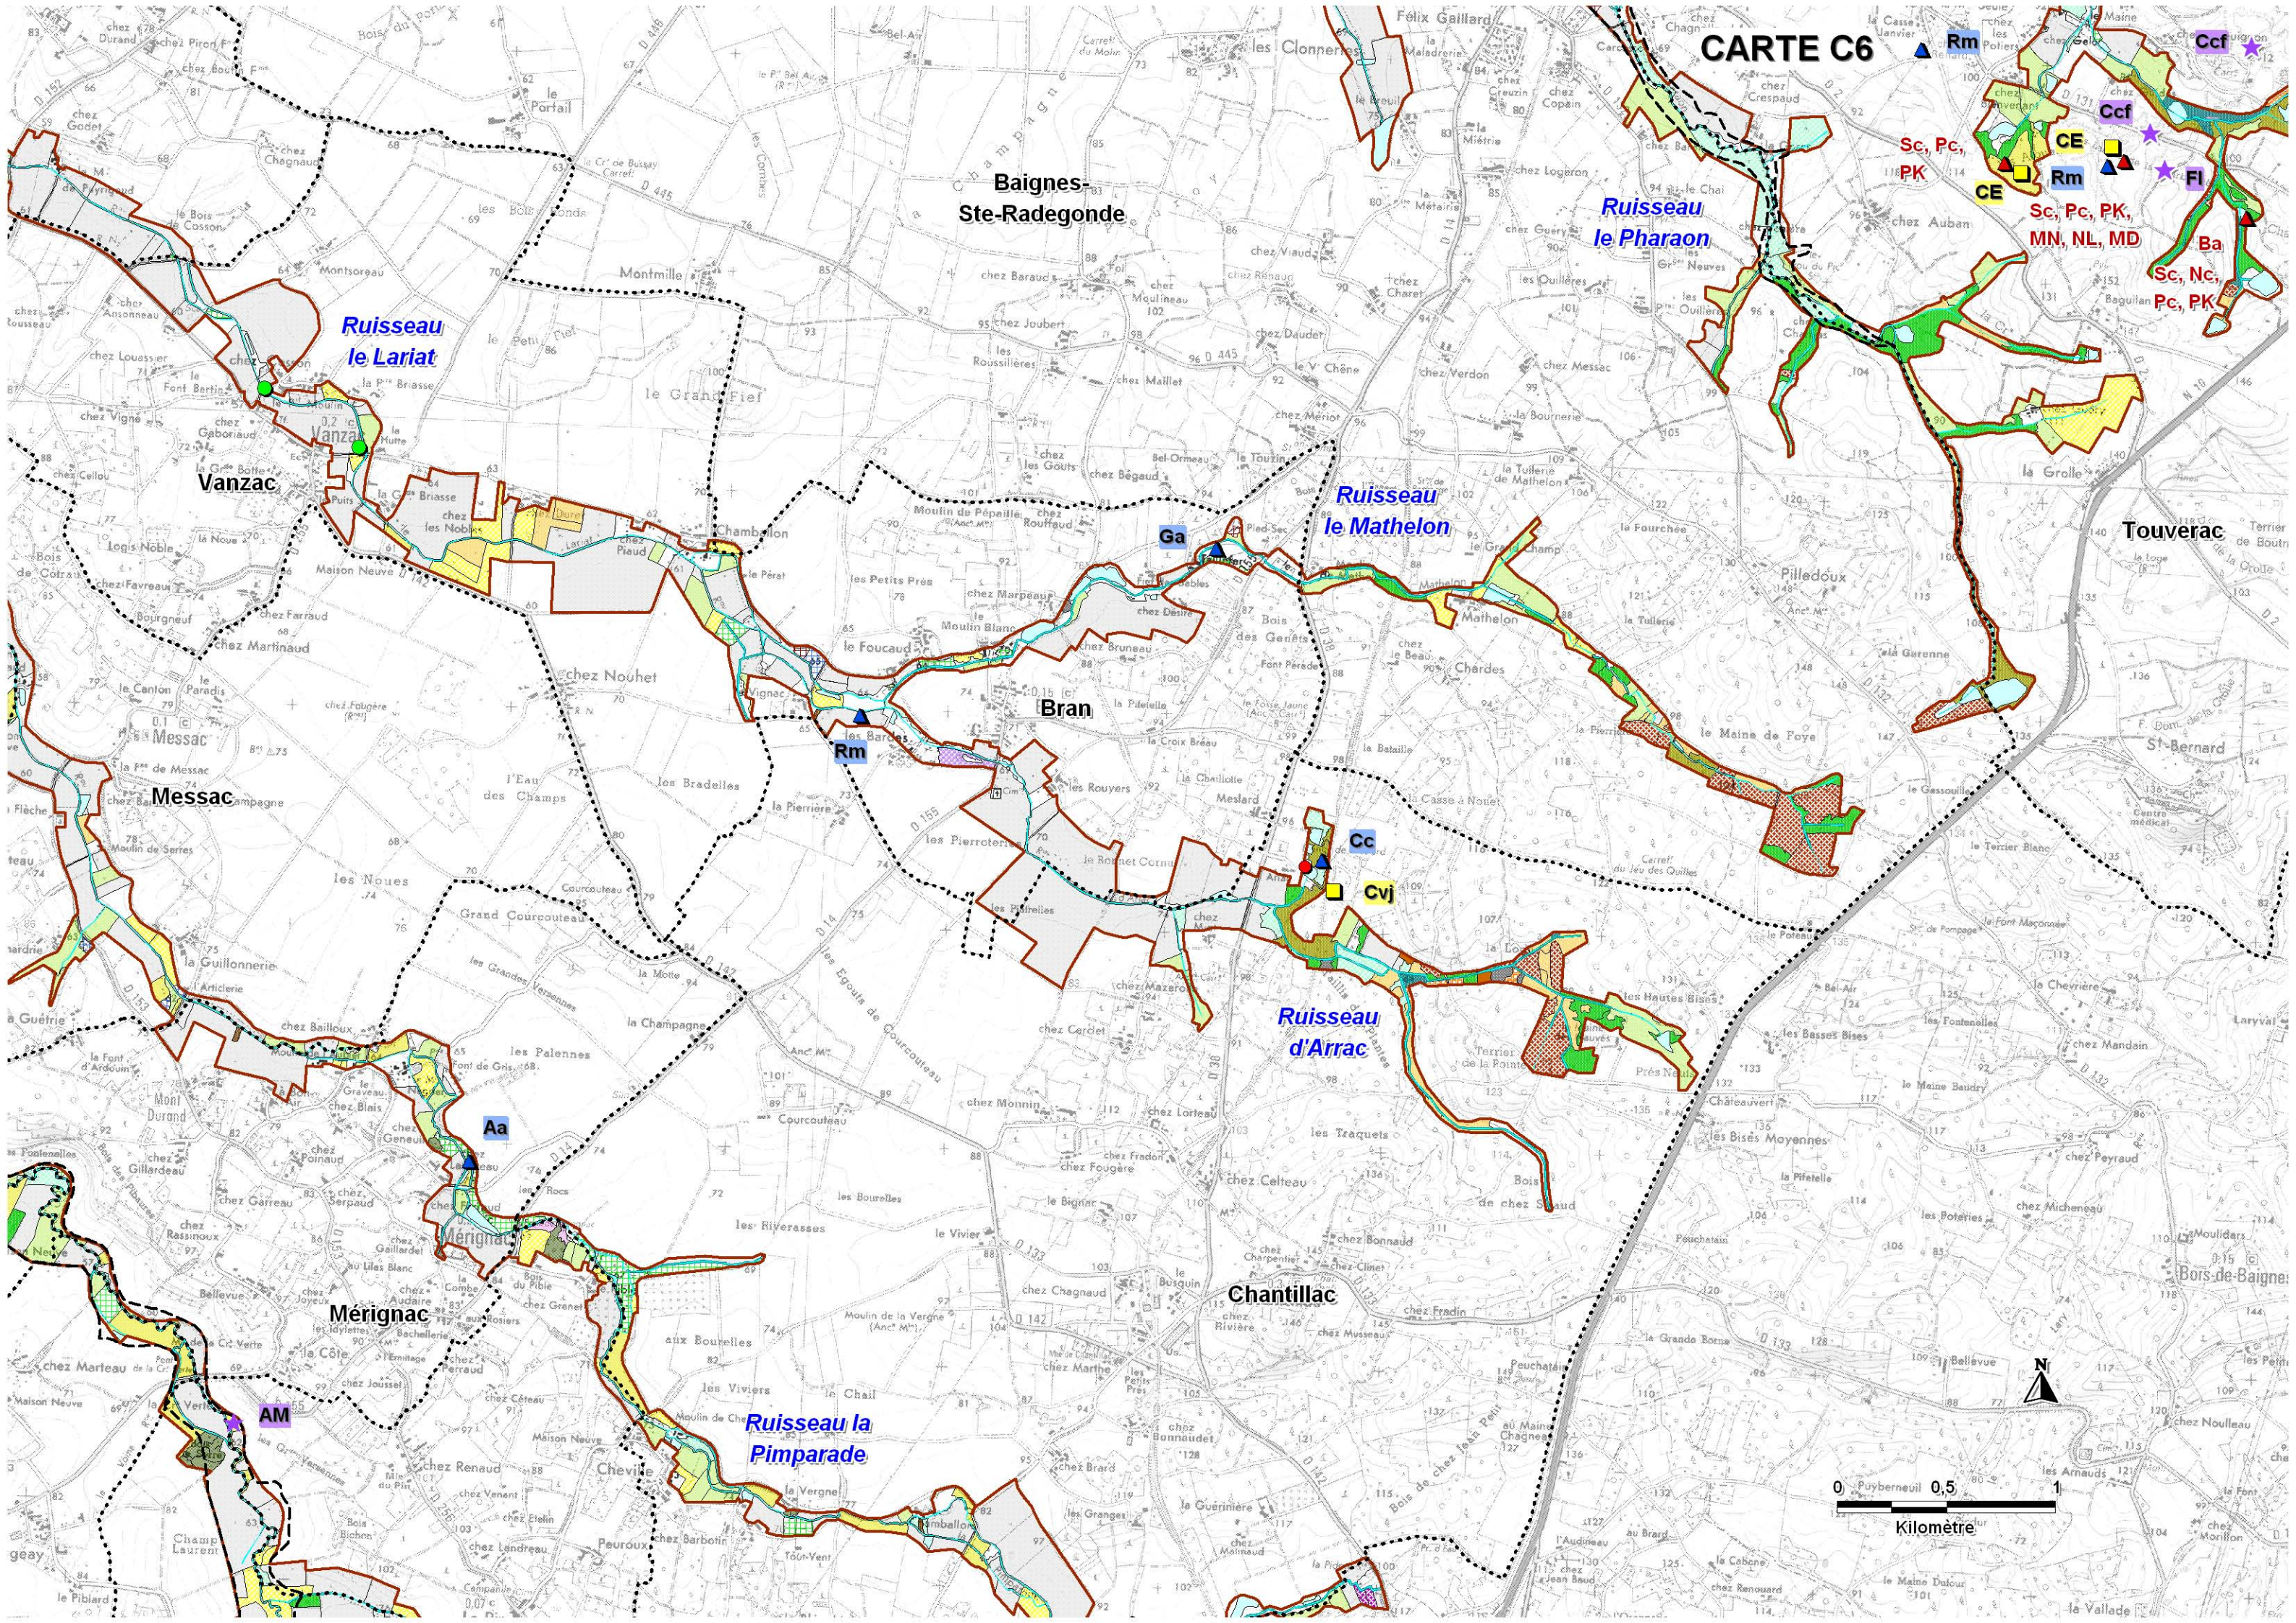

MN, Mm, Pr, Gr, MB

Lv, Lm, Cvj, CV, Cc

Rm, Ga

Pr, Gr, Gm, Mo

MD, Mm, Pr, Gm, Gr

Ruisseau de la Cendronne

La Seugne

Ruisseau le Pharaon

Ruisseau la Laurençanne

Ruisseau le Lariat

Ruisseau la Pimparade

CARTE C6

Baignes-
Ste-Radegonde

Ruisseau
le Pharaon

Ruisseau
le Lariat

Vanzac

Ruisseau
le Mathelon

Bran

Ruisseau
d'Arrac

Mérignac

Ruisseau la
Pimparade

Chantillac

Touverac

Messac

St-Bernard

Bors-de-Baigne

Chartuzac

Ruisseau la
Laurencanne

La Seugne

Ruisseau la
Pimparade

Pommiers-
Moulons

Ruisseau le
Pontignac