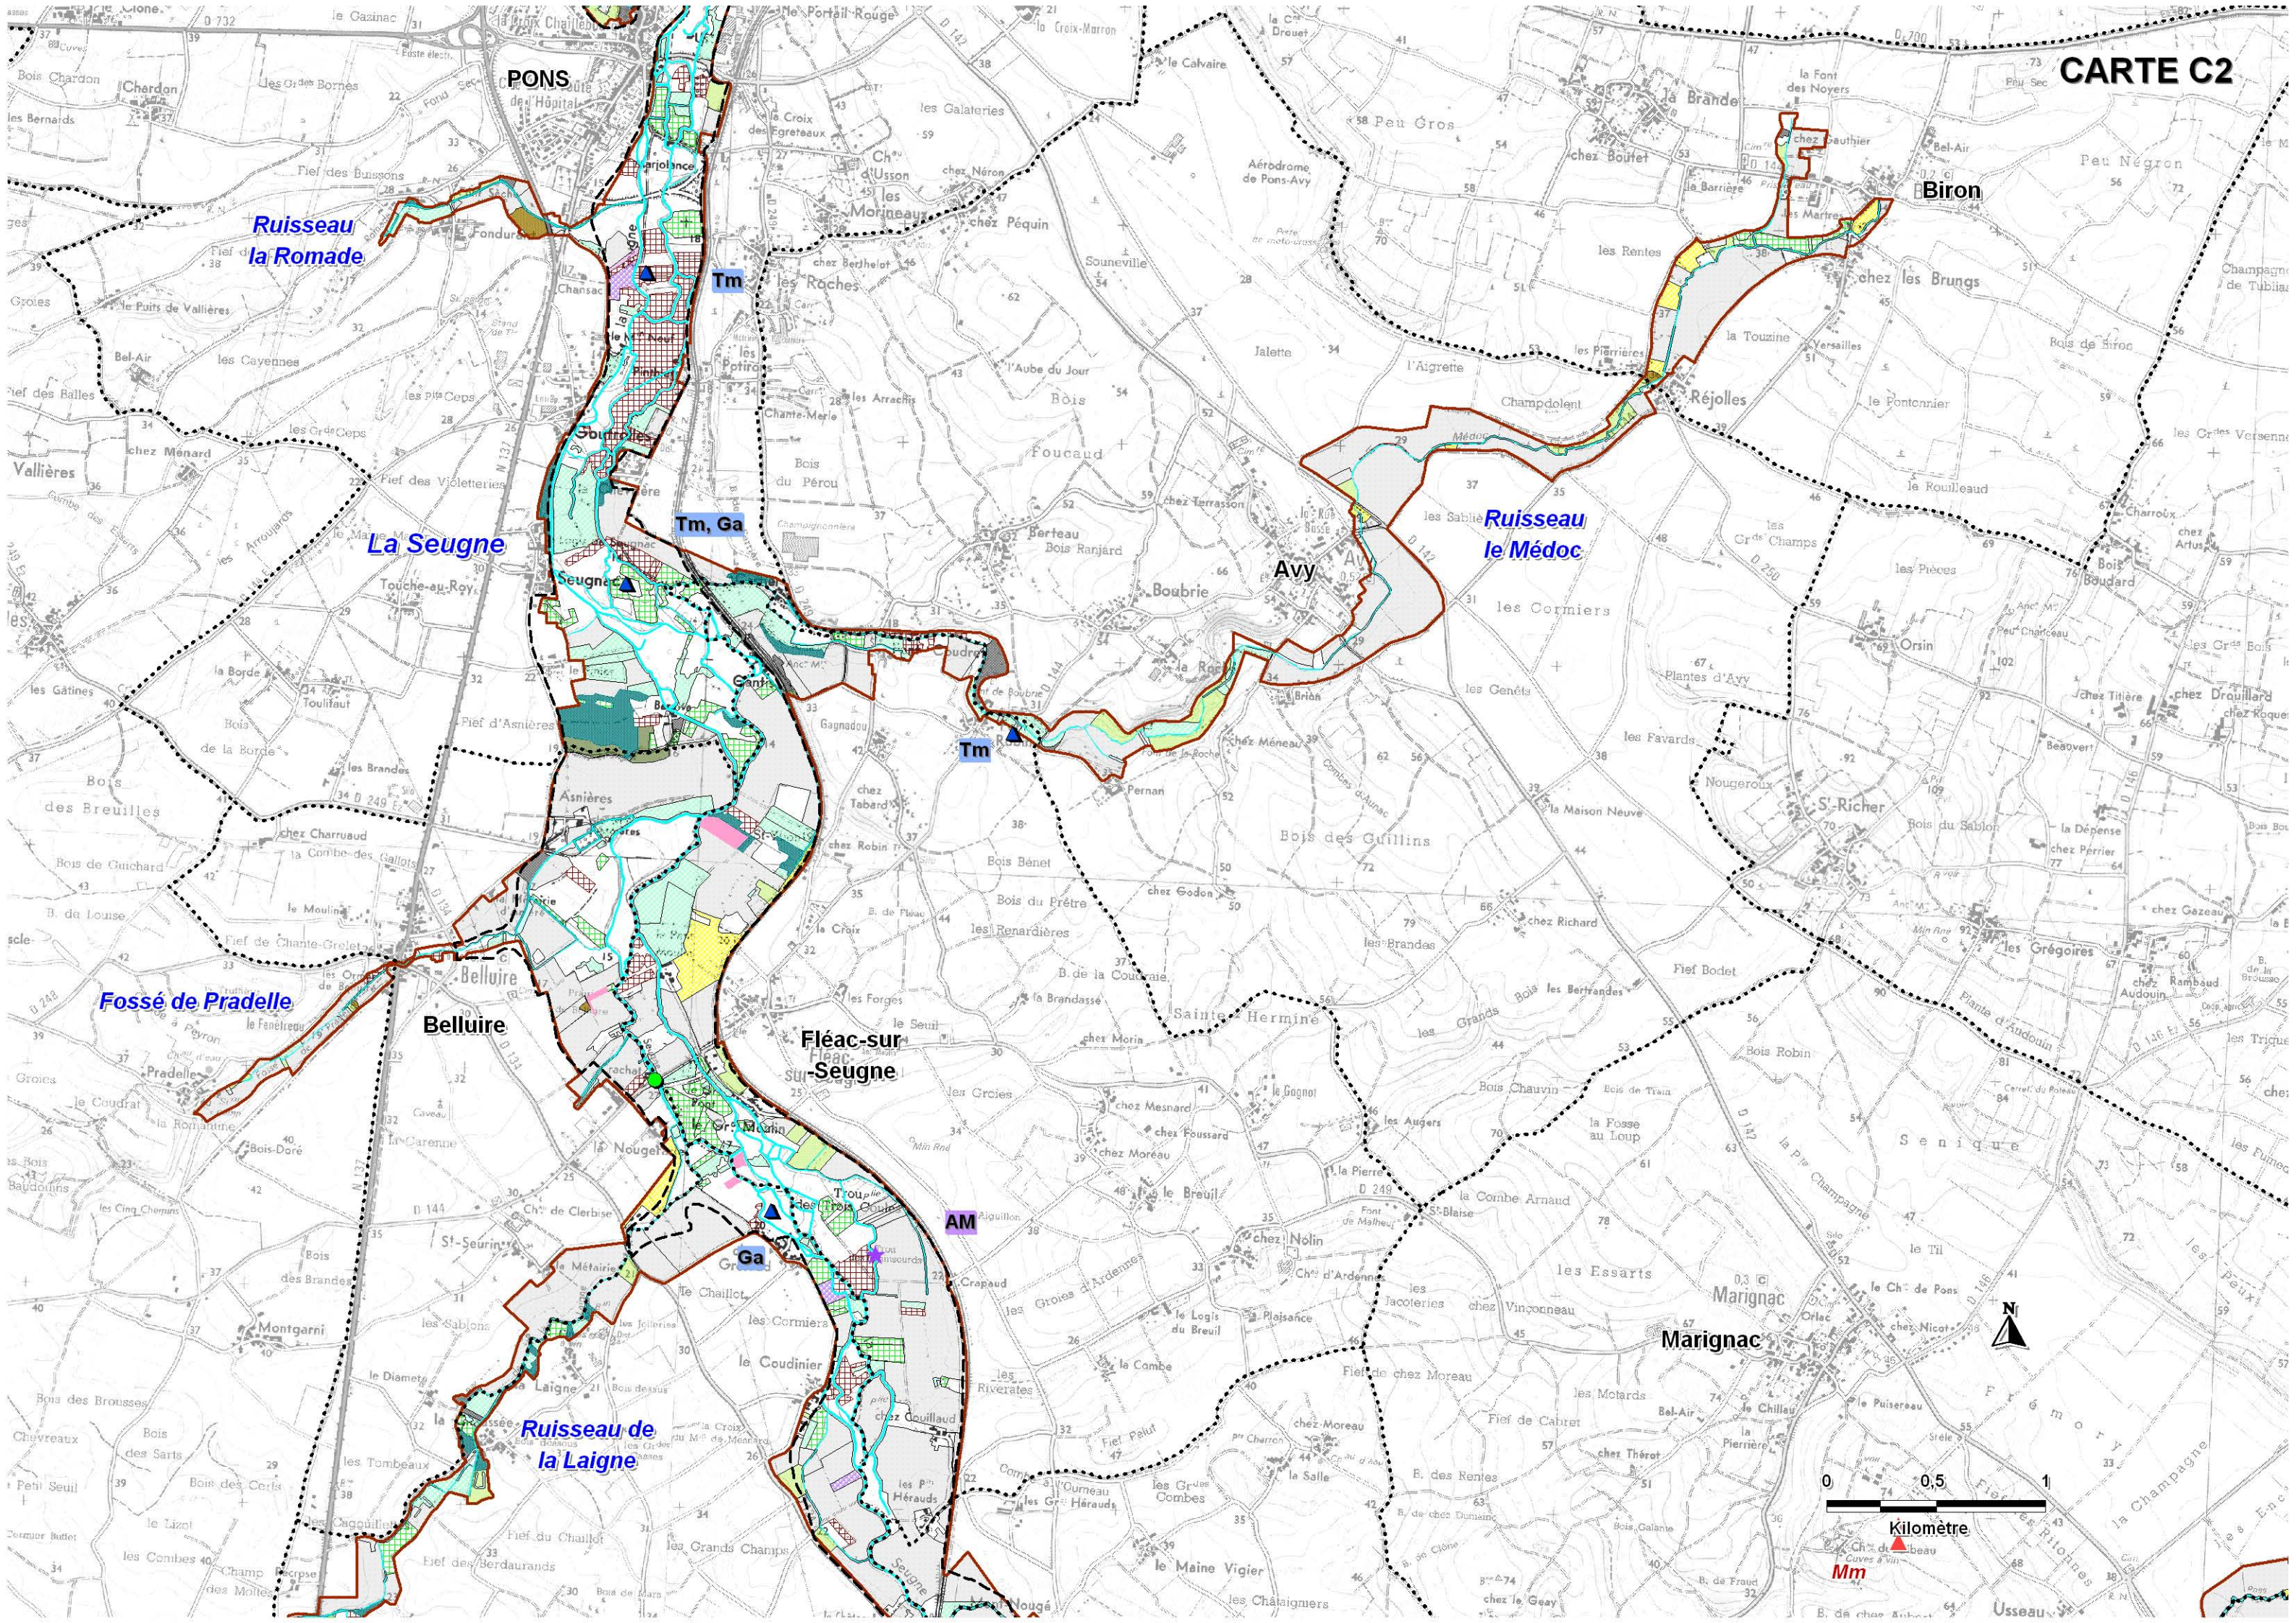

**C HABITATS D'ESPECES ET
ESPECES ANIMALES D'INTERET COMMUNAUTAIRE**

Ruisseau
la Romade

La Seugne

Fossé de Pradelle

Ruisseau de
la Laigne

Ruisseau
le Médoc

PONS

BIRON