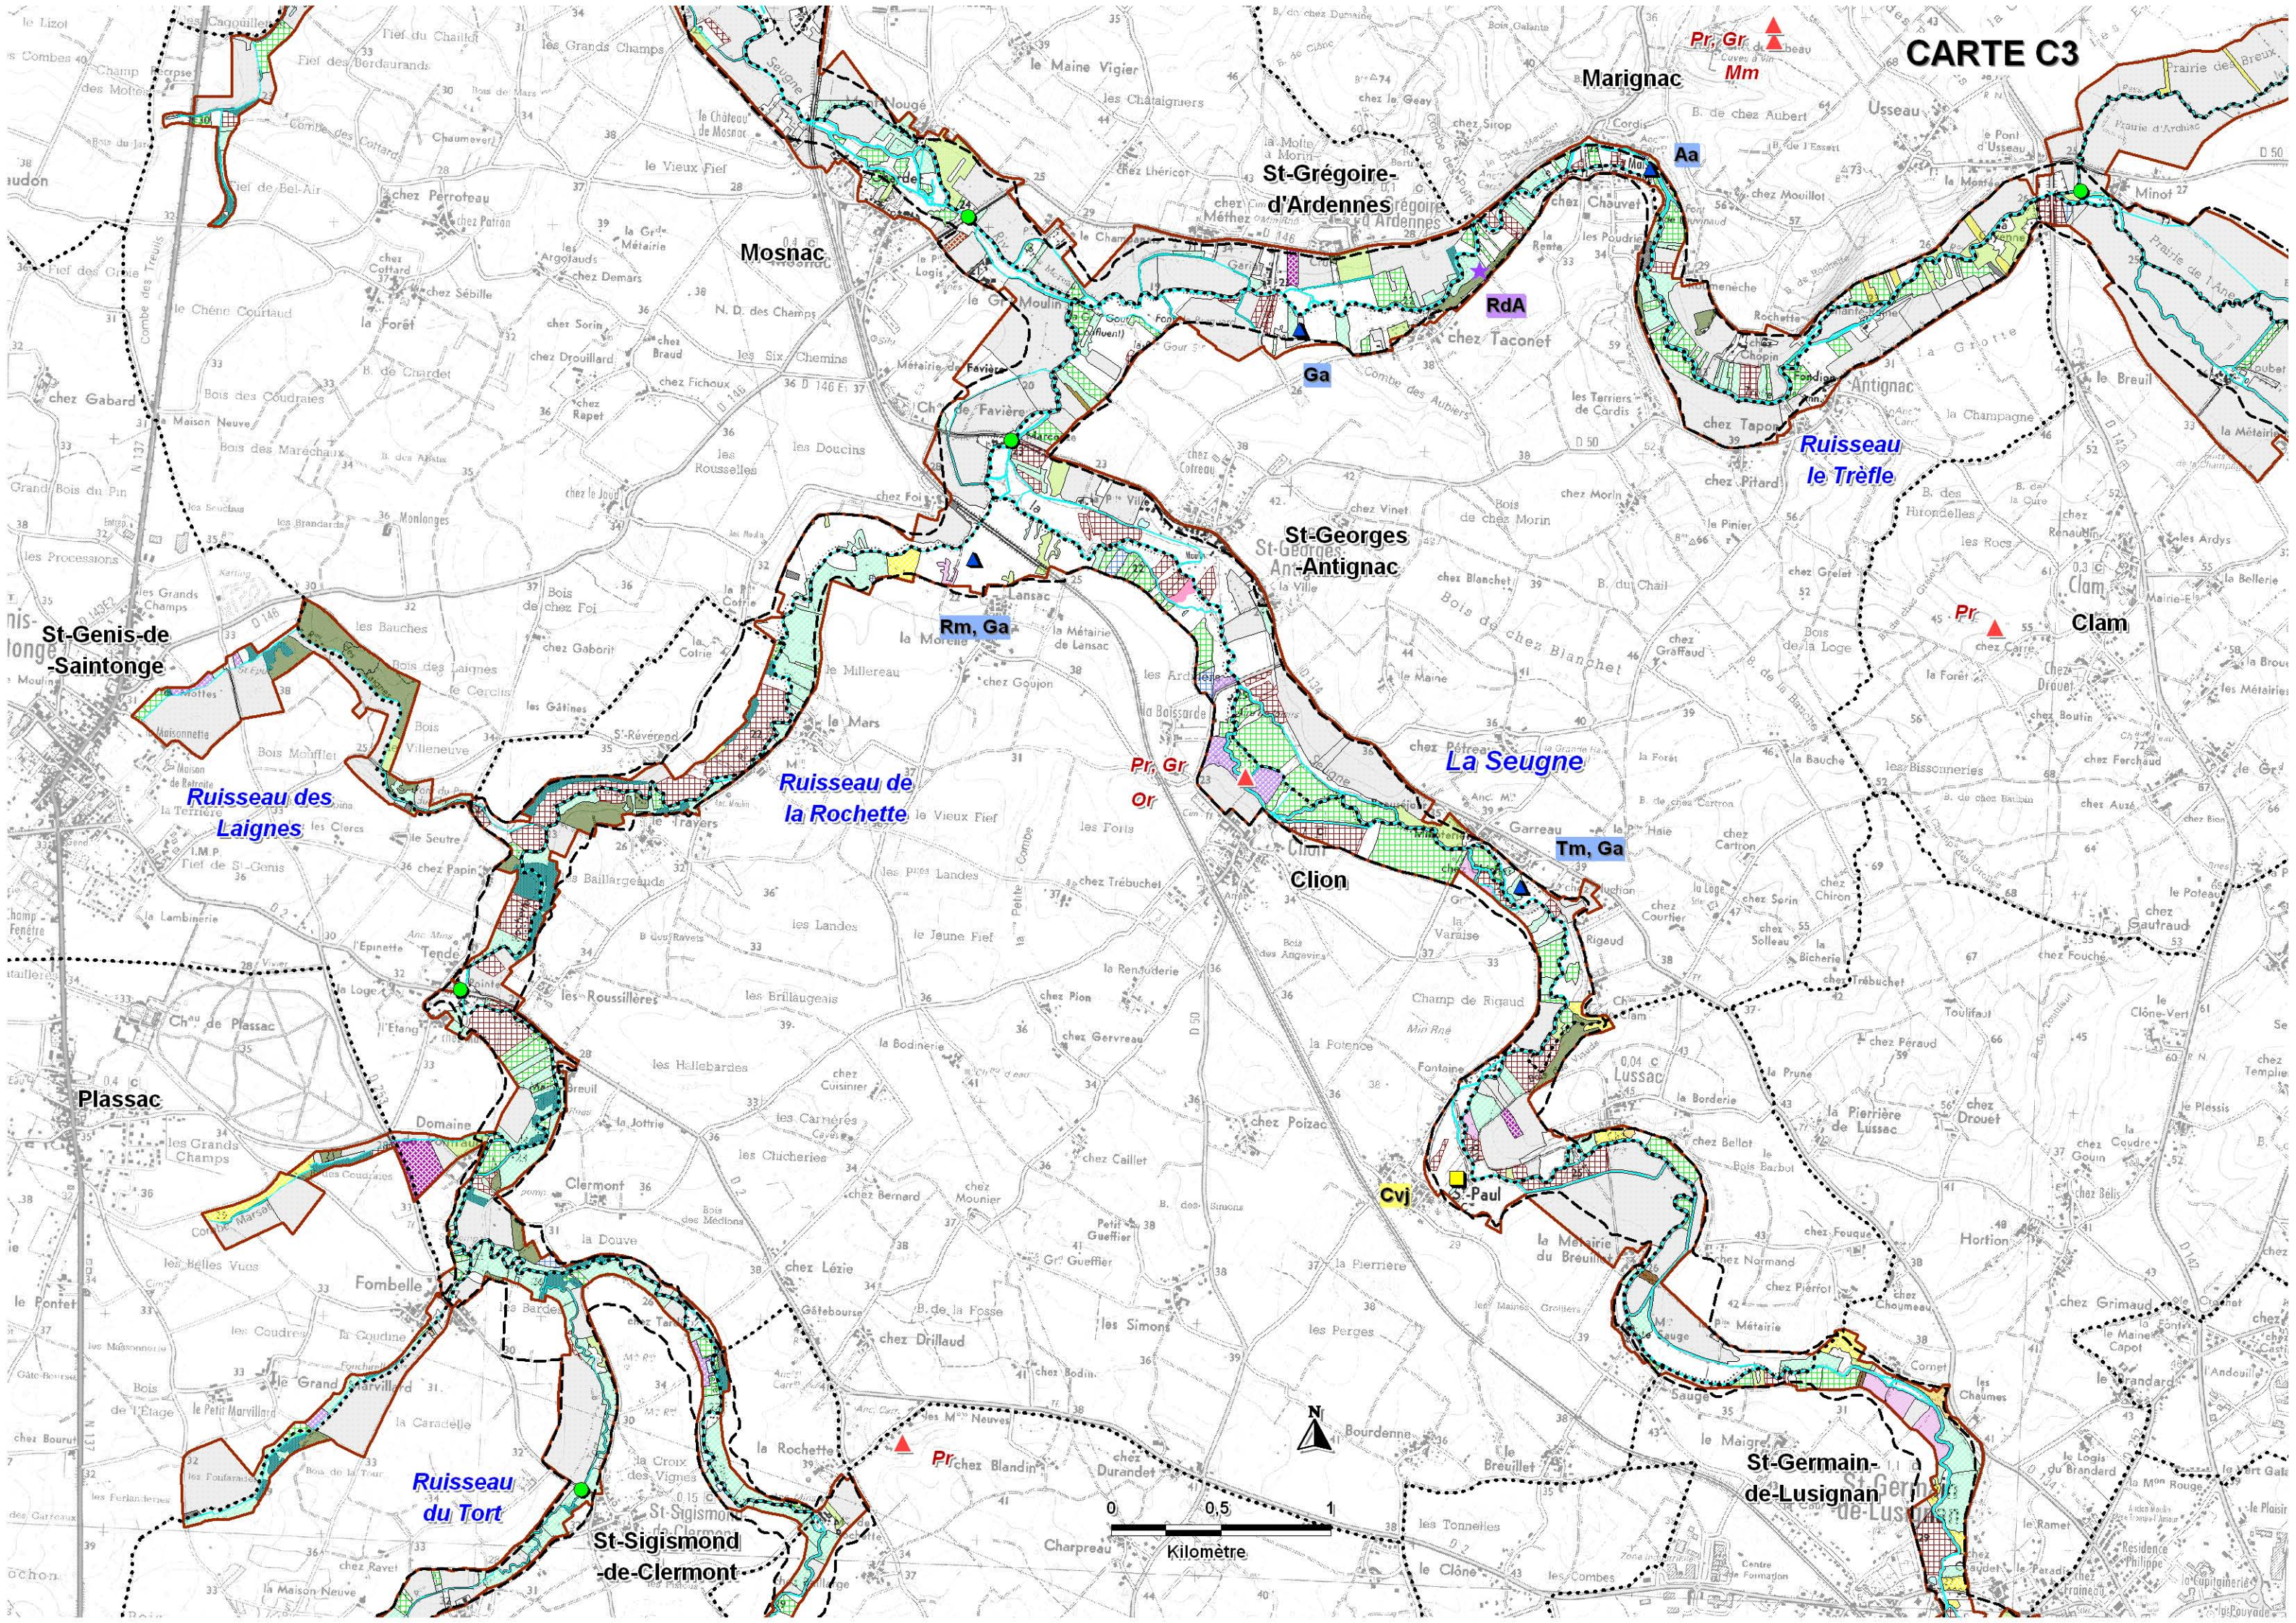

**C HABITATS D'ESPECES ET
ESPECES ANIMALES D'INTERET COMMUNAUTAIRE**

Ruisseau
la Romade

La Seugne

Fossé de Pradelle

Ruisseau de
la Laigne

Ruisseau
le Médoc

PONS

BIRON

Ga

Mm

St-Genis-de-Saintonge

Mosnac

St-Grégoire-d'Ardennes

St-Georges-Ant-Antignac

Clion

Plassac

Ruisseau la Laurençanne

Ruisseau le Lariat

Ruisseau la Pimparade

CARTE C6

Baignes-
Ste-Radegonde

Ruisseau
le Pharaon

Ruisseau
le Lariat

Vanzac

St-Bernard

Bors-de-Baigne

Chartuzac

Ruisseau la
Laurencanne

La Seugne

Ruisseau la
Pimparade

Pommiers-
Moulons

Ruisseau le
Pontignac