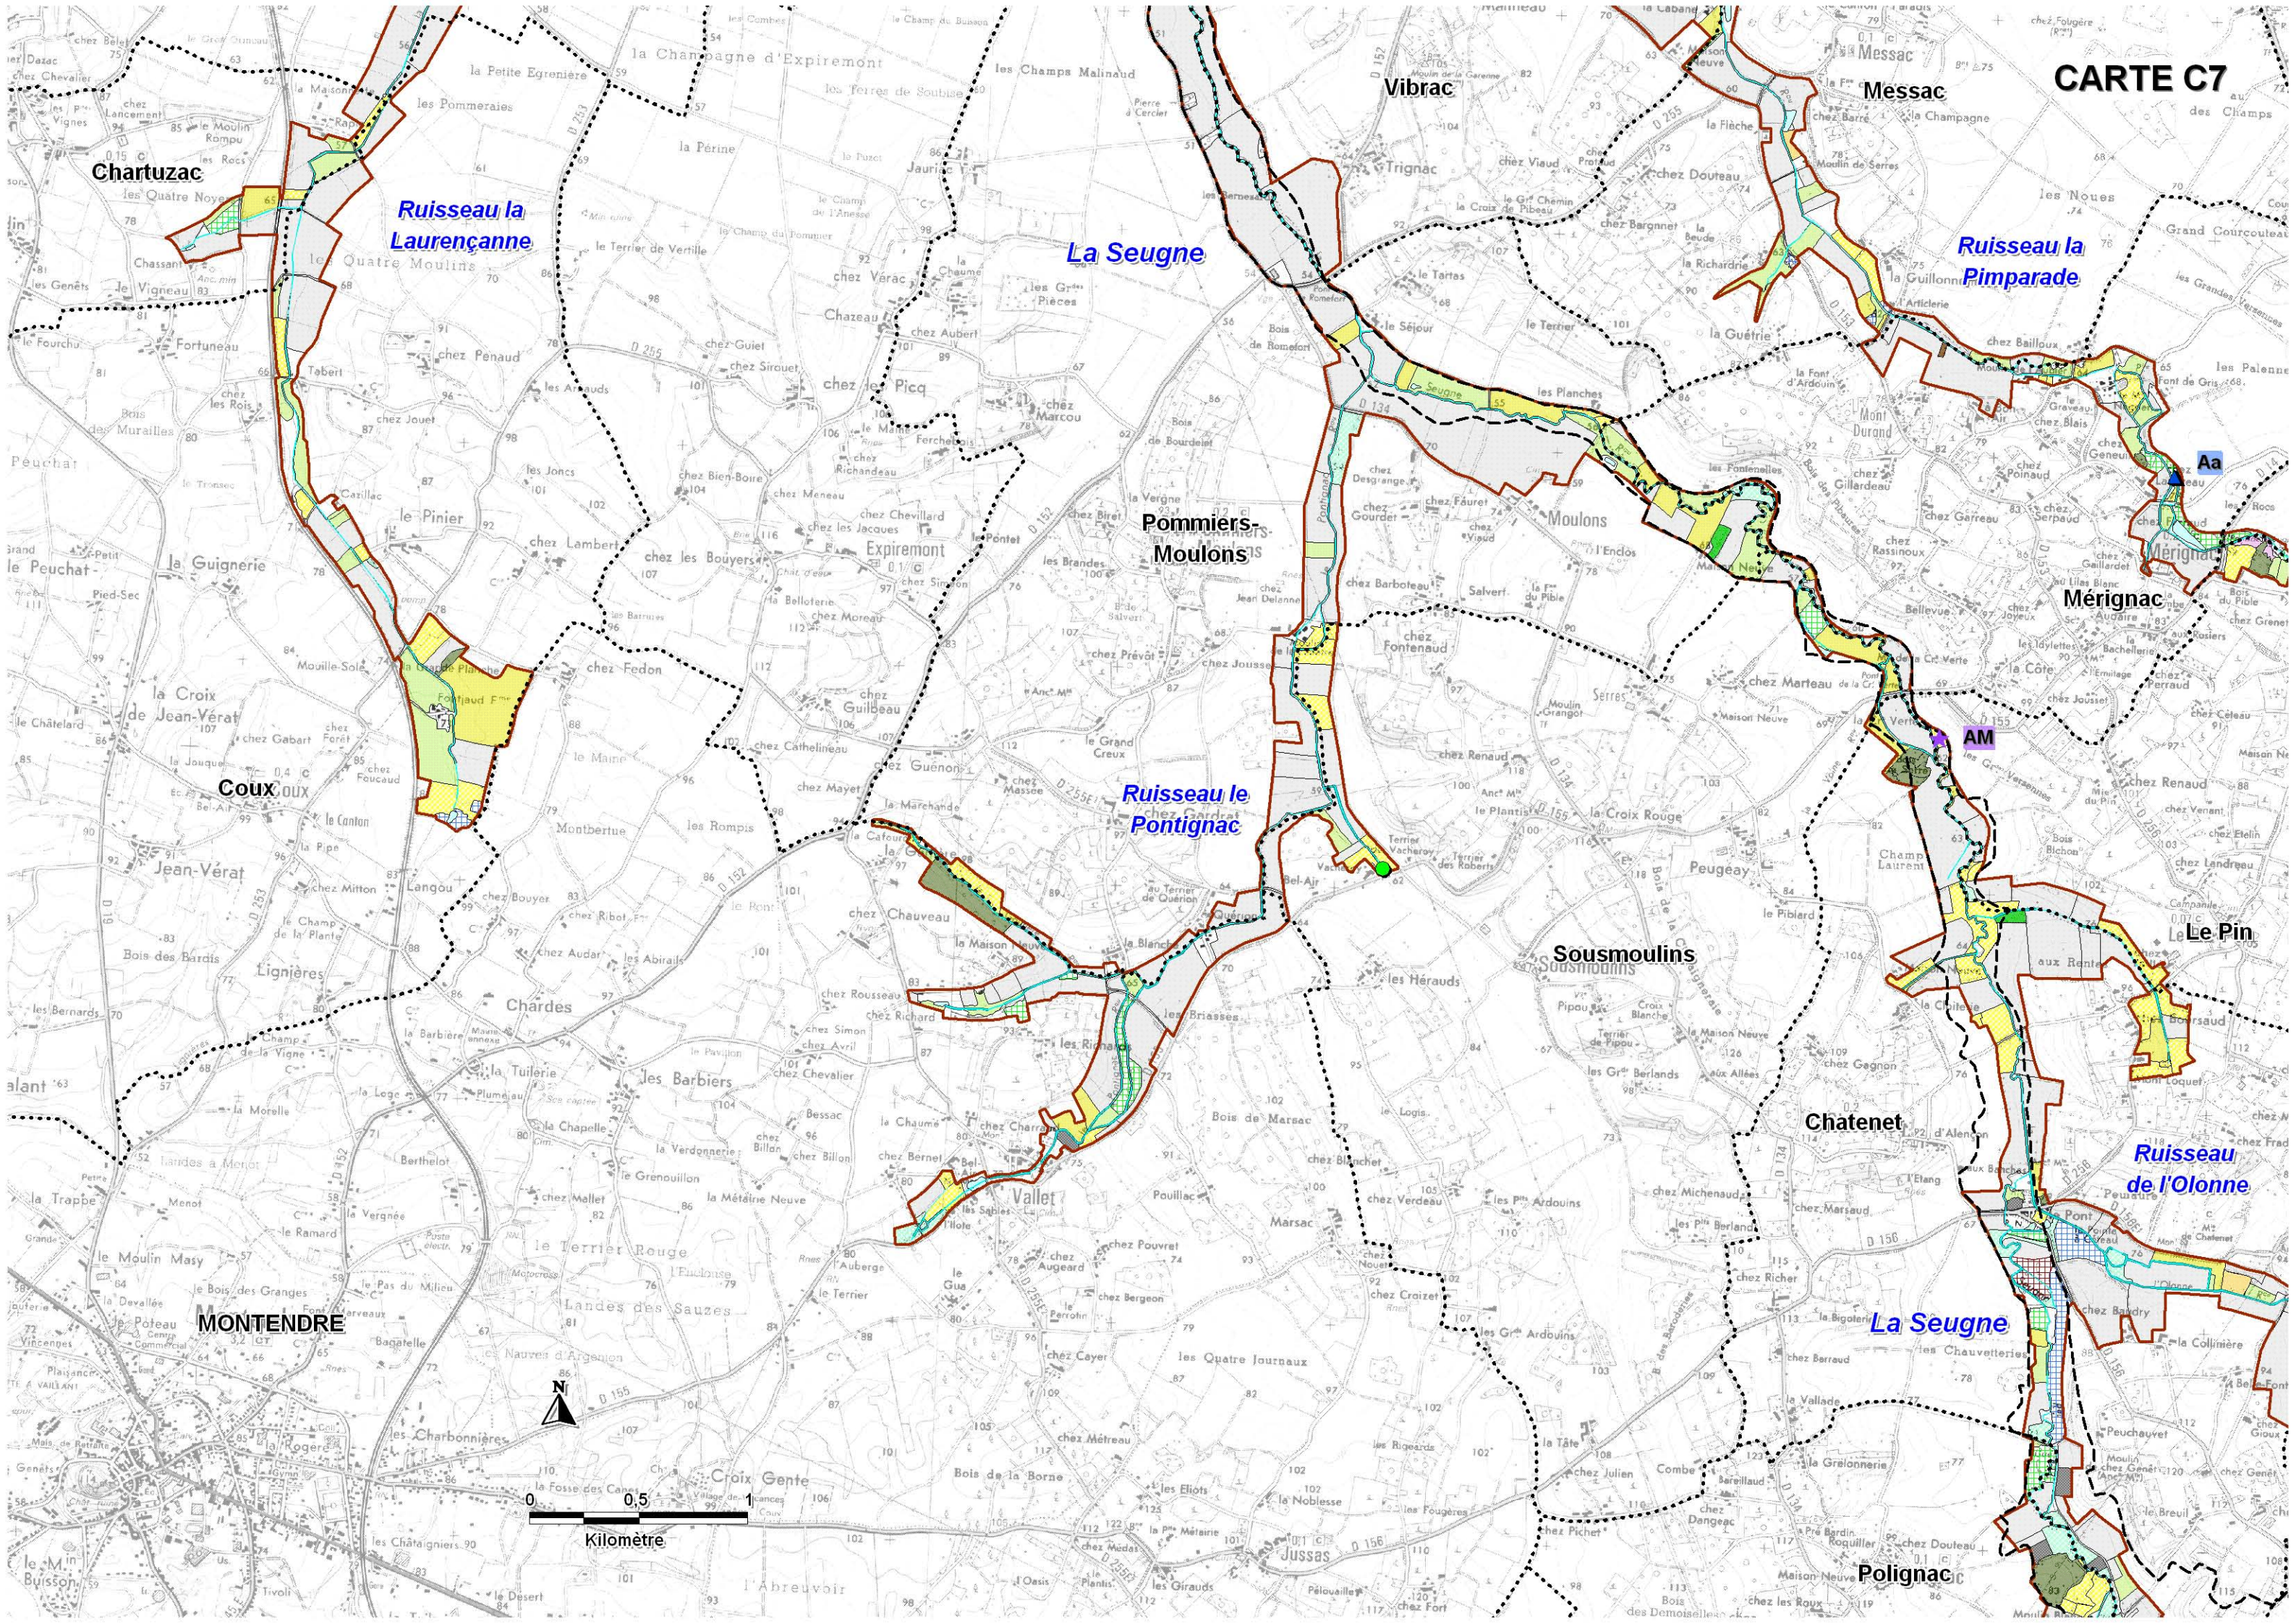

Ruisseau la Laurençanne

Ruisseau le Lariat

Ruisseau la Pimparade

CARTE C6

Baignes-
Ste-Radegonde

Ruisseau
le Pharaon

Ruisseau
le Lariat

Vanzac

Ruisseau
le Mathelon

Bran

Ruisseau
d'Arrac

Mérignac

Ruisseau la
Pimparade

Chantillac

Touverac

Messac

St-Bernard

Bors-de-Baigne

Chartuzac

Ruisseau la
Laurencanne

La Seugne

Ruisseau la
Pimparade

Pommiers-
Moulons

Ruisseau le
Pontignac

Sousmoulins

Chatenet

La Seugne

Coudoux

Montendre

0 0,5 1
Kilomètre

Aa

AM