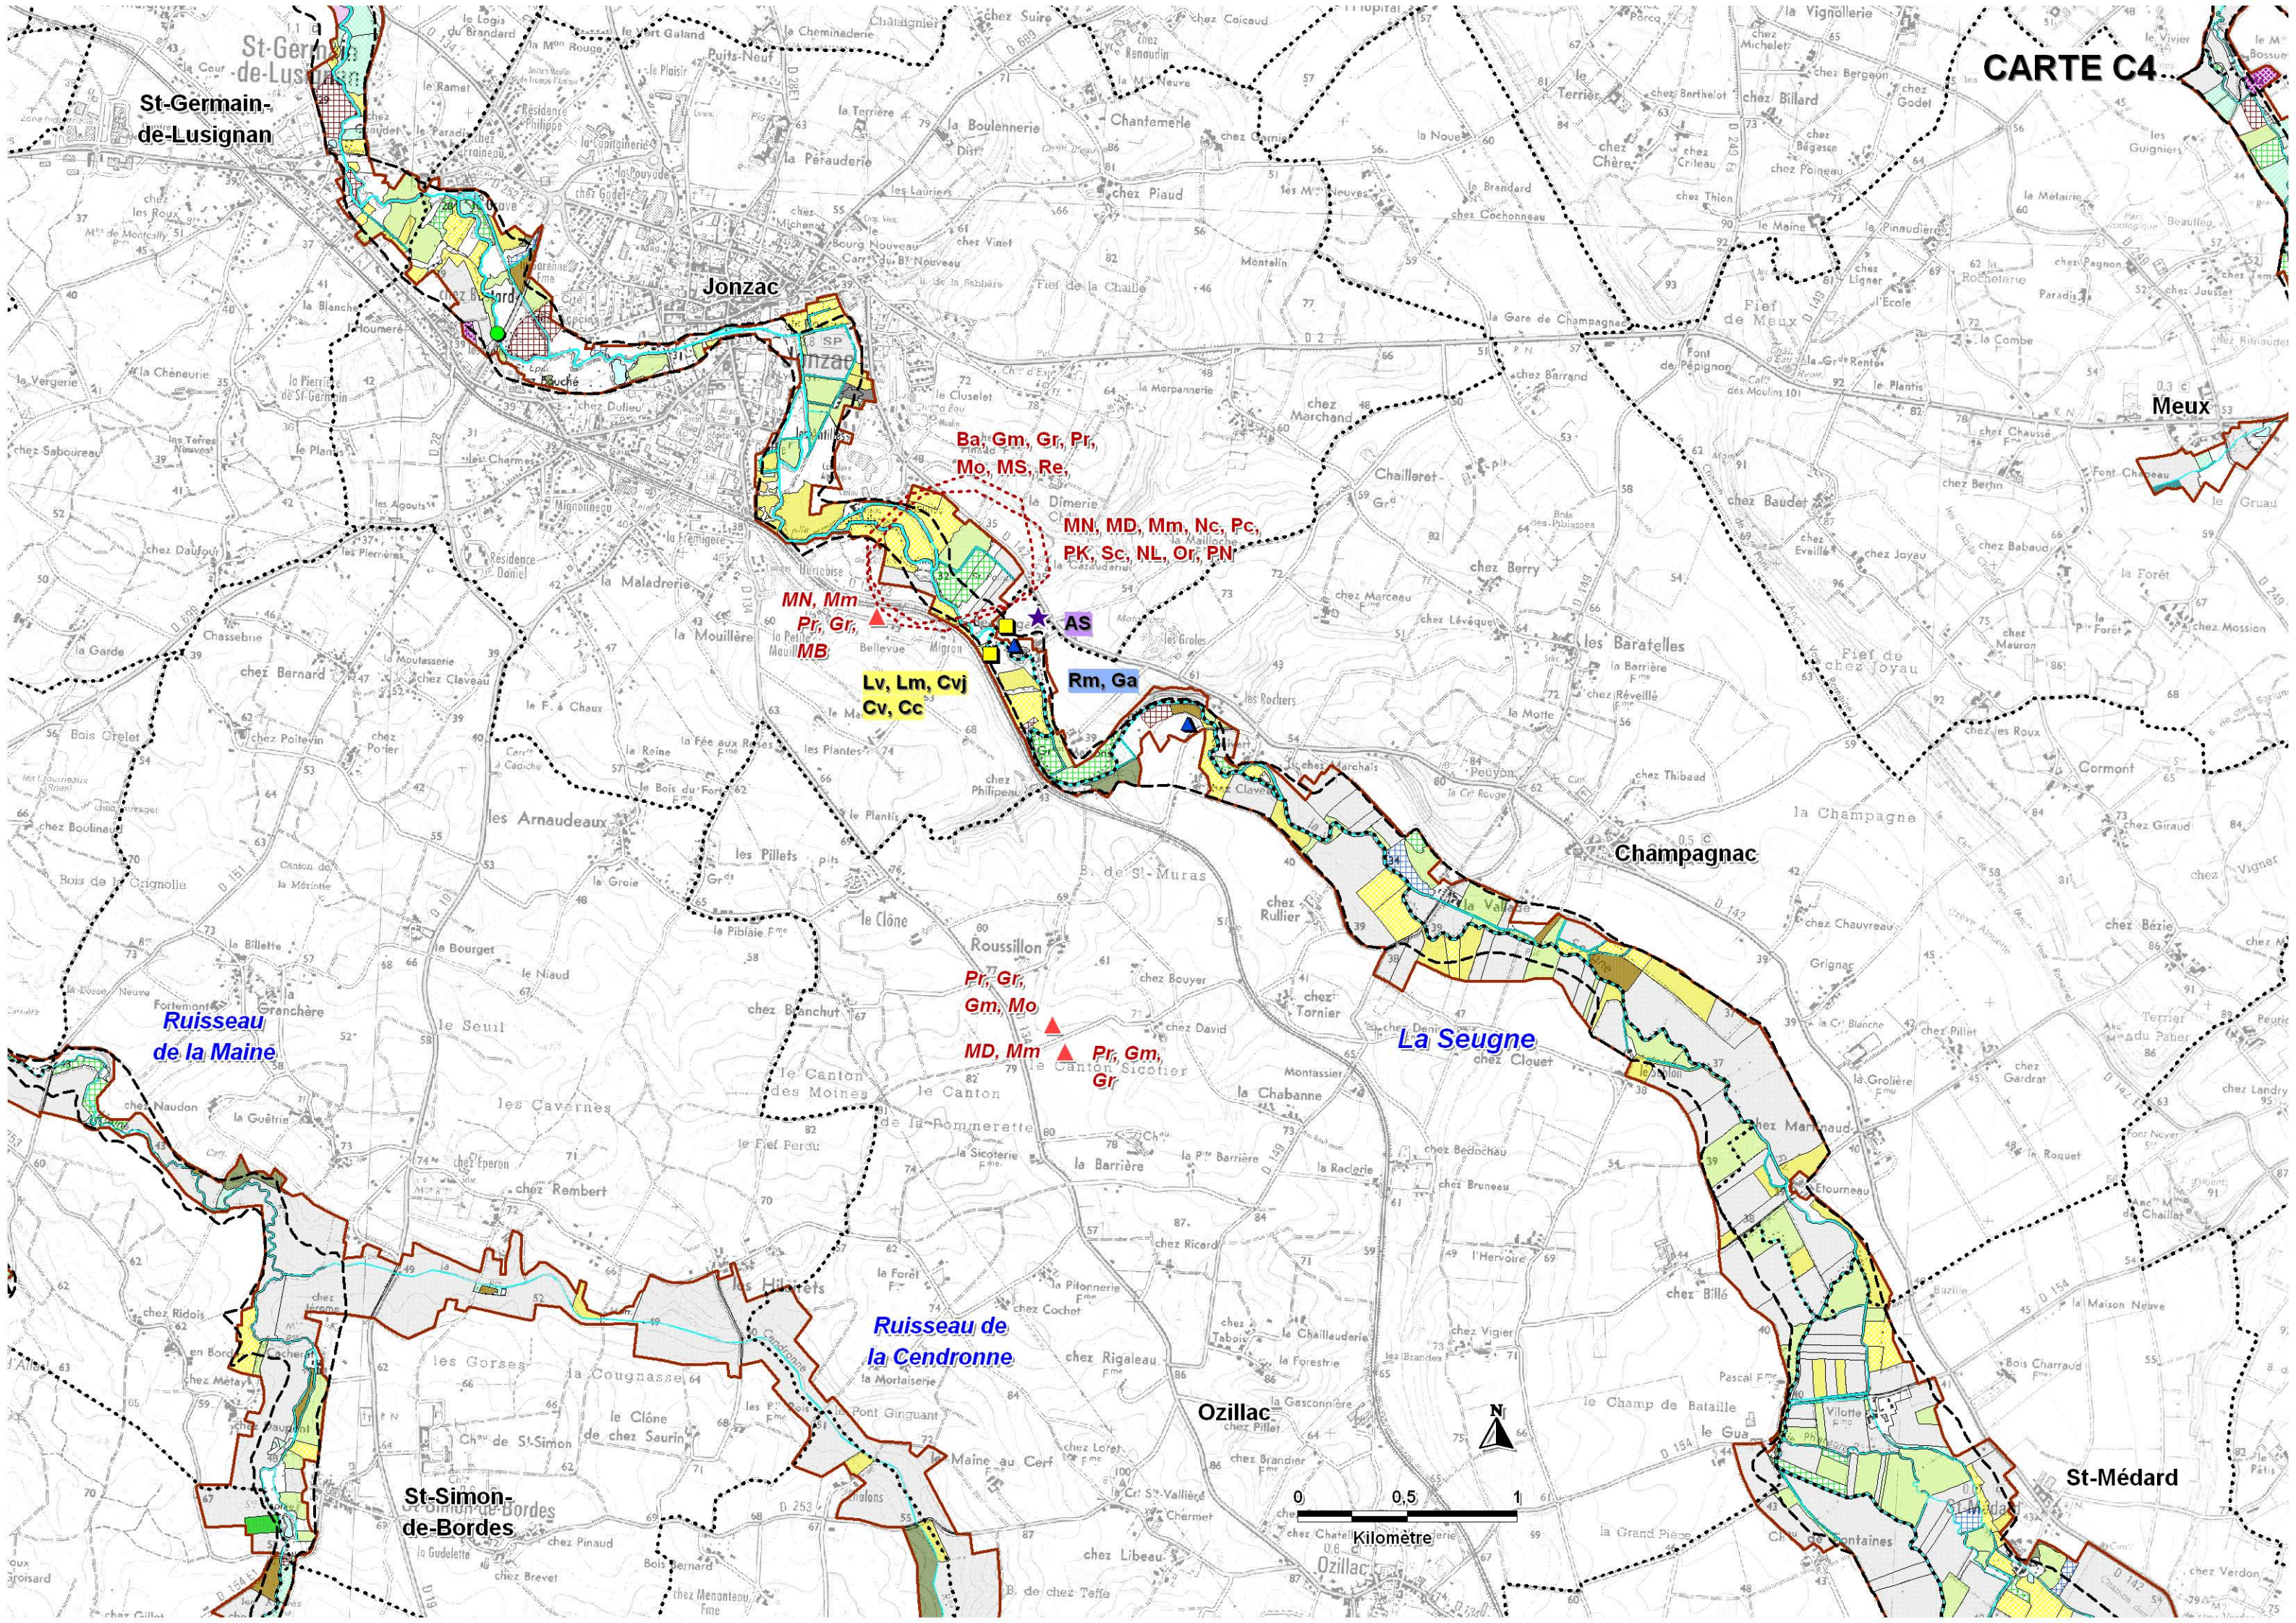

St-Germain-de-Lusignan

Jonzac

Meux

Champagnac

Ruisseau de la Maine

La Seugne

Ruisseau de la Cendronne

St-Simon-de-Bordes

Ozillac

St-Médard

Ba, Gm, Gr, Pr, Mo, MS, Re,

MN, MD, Mm, Nc, Pc, PK, Sc, NL, Or, PN

MN, Mm, Pr, Gr, MB

Lv, Lm, Cvj, CV, Cc

Rm, Ga

Pr, Gr, Gm, Mo

MD, Mm, Pr, Gm, Gr