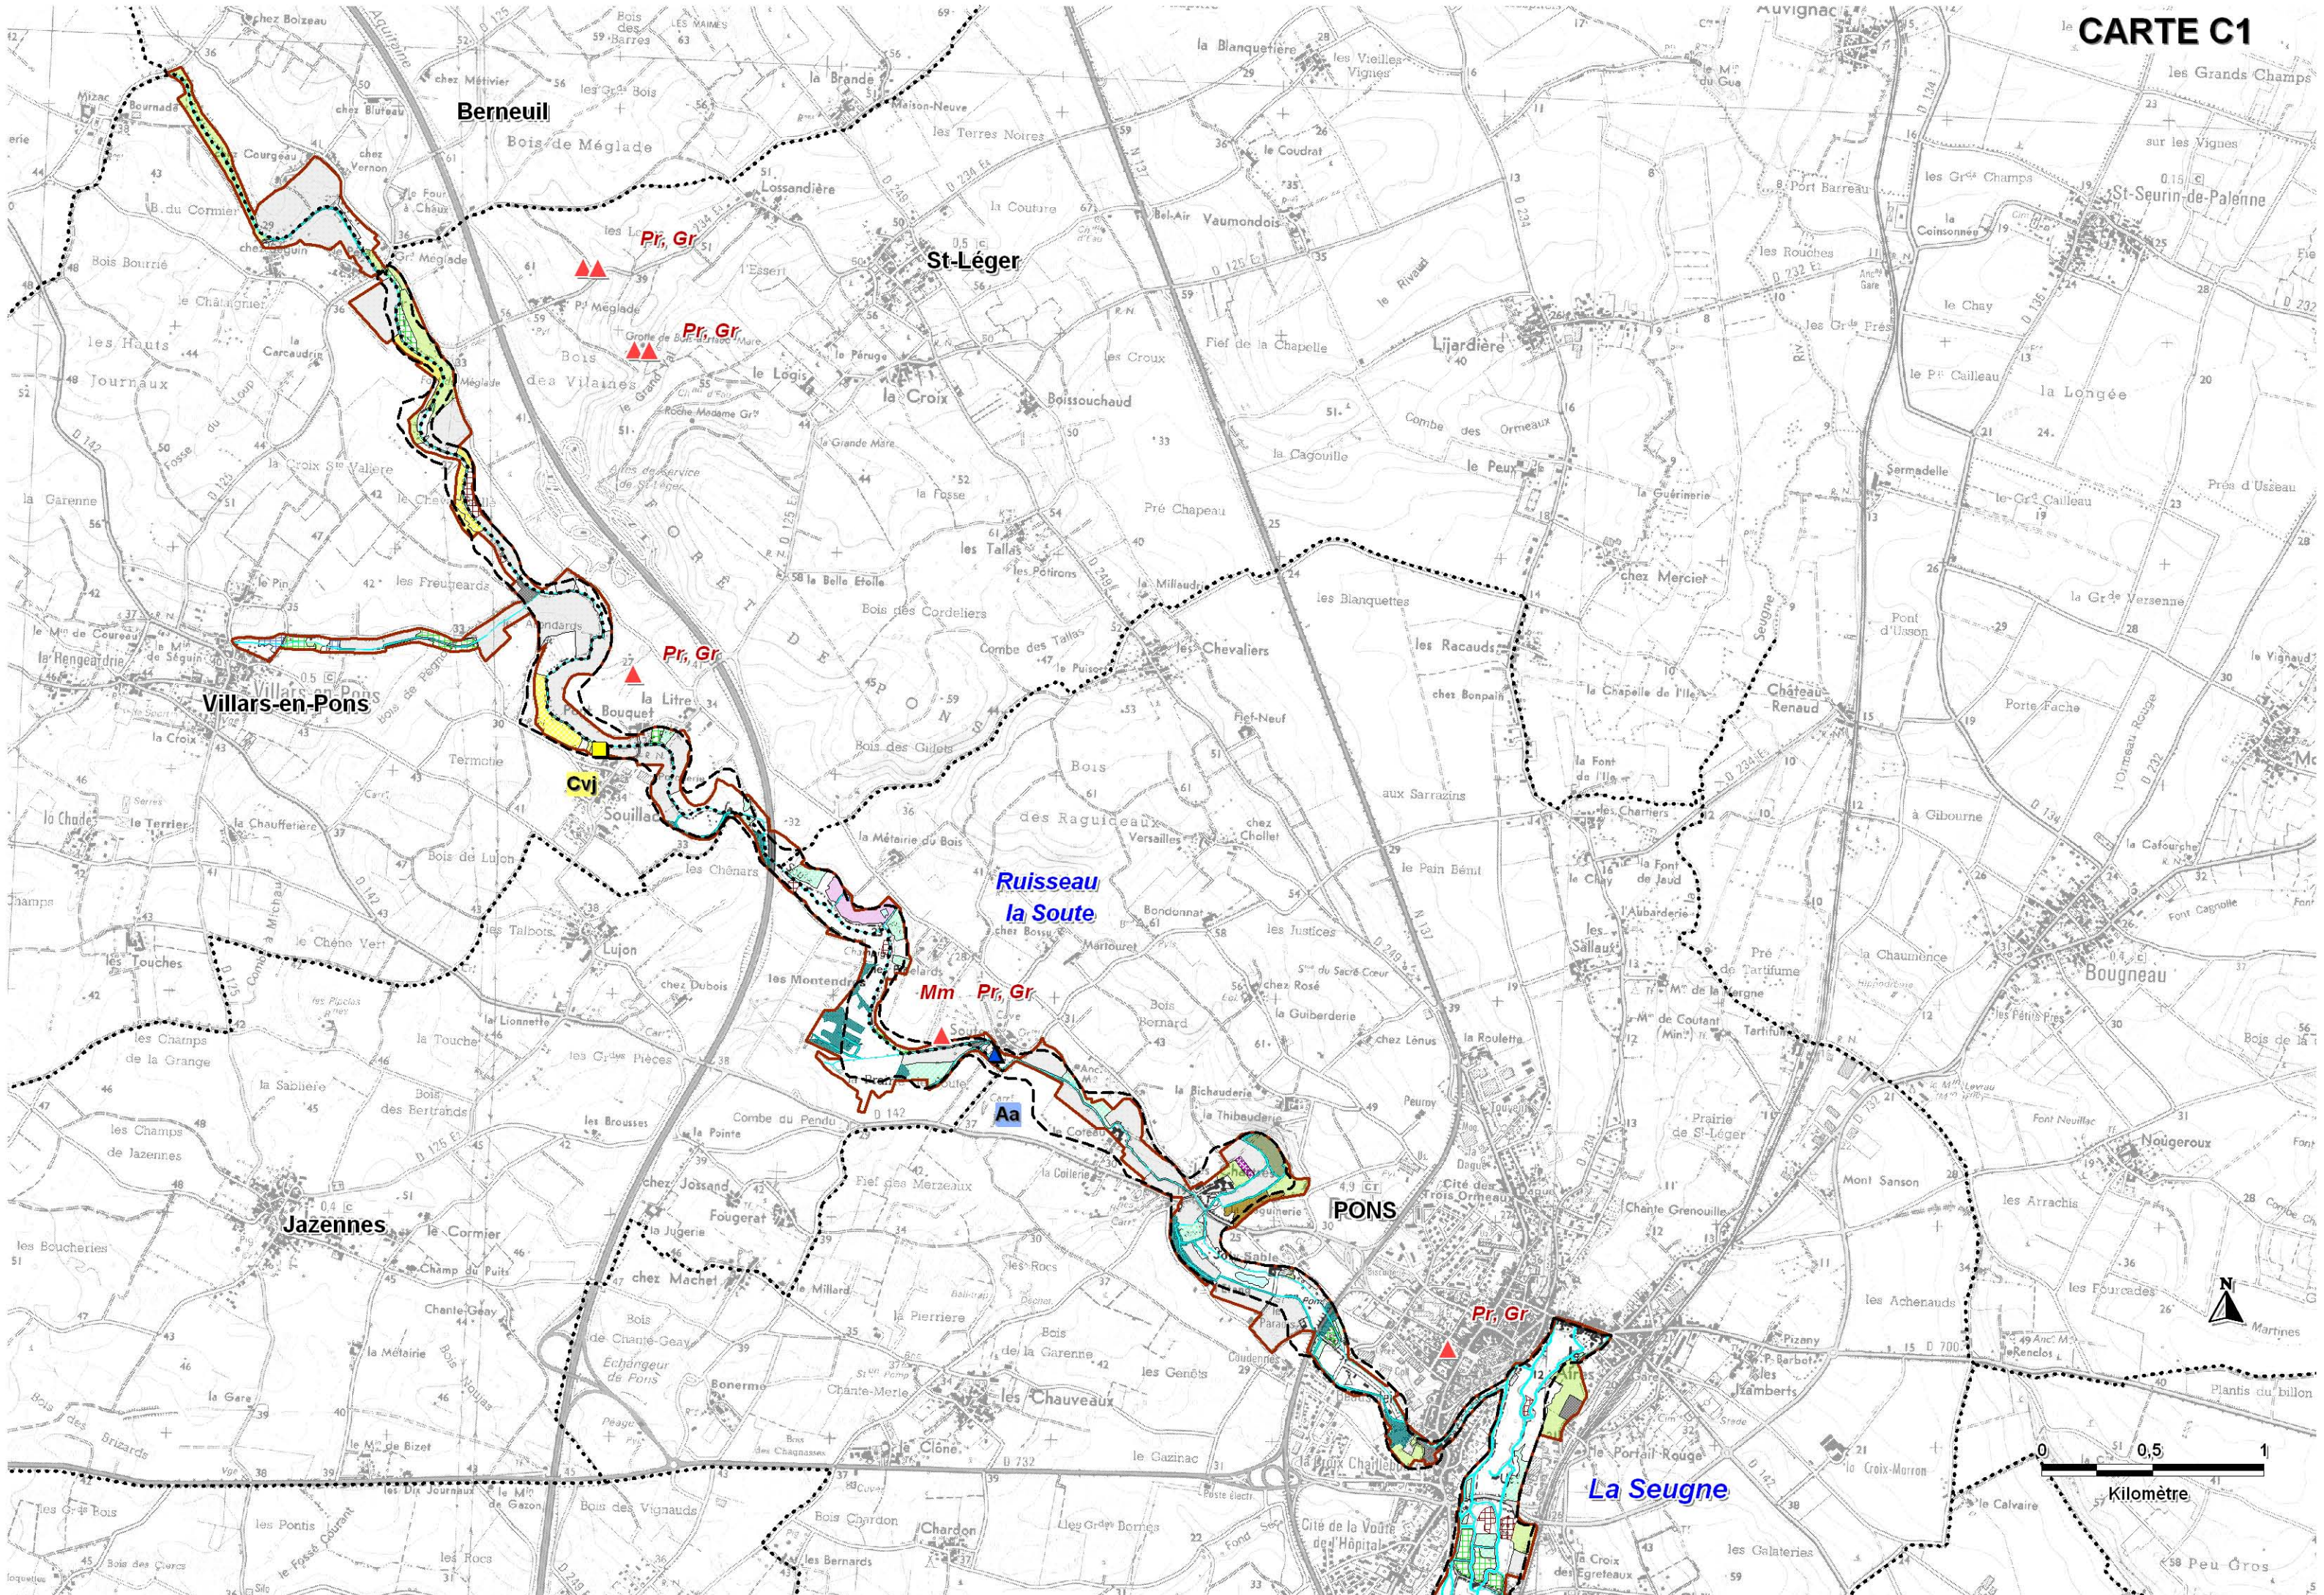

**C HABITATS D'ESPECES ET
ESPECES ANIMALES D'INTERET COMMUNAUTAIRE**

Ruisseau
la Romade

La Seugne

Fossé de Pradelle

Ruisseau de
la Laigne

Ruisseau
le Médoc

PONS

BIRON

Ga

Mm

St-Genis-de-Saintonge

Mosnac

St-Grégoire-d'Ardennes

St-Georges-Ant-Antignac

Clion

Plassac

Ruisseau la Laurençanne

Ruisseau le Lariat

Ruisseau la Pimparade

CARTE C6

Baignes-
Ste-Radegonde

Ruisseau
le Pharaon

Ruisseau
le Lariat

Vanzac

St-Bernard

Bors-de-Baigne

Chartuzac

Ruisseau la
Laurencanne

La Seugne

Ruisseau la
Pimparade

Pommiers-
Moulons

Ruisseau le
Pontignac