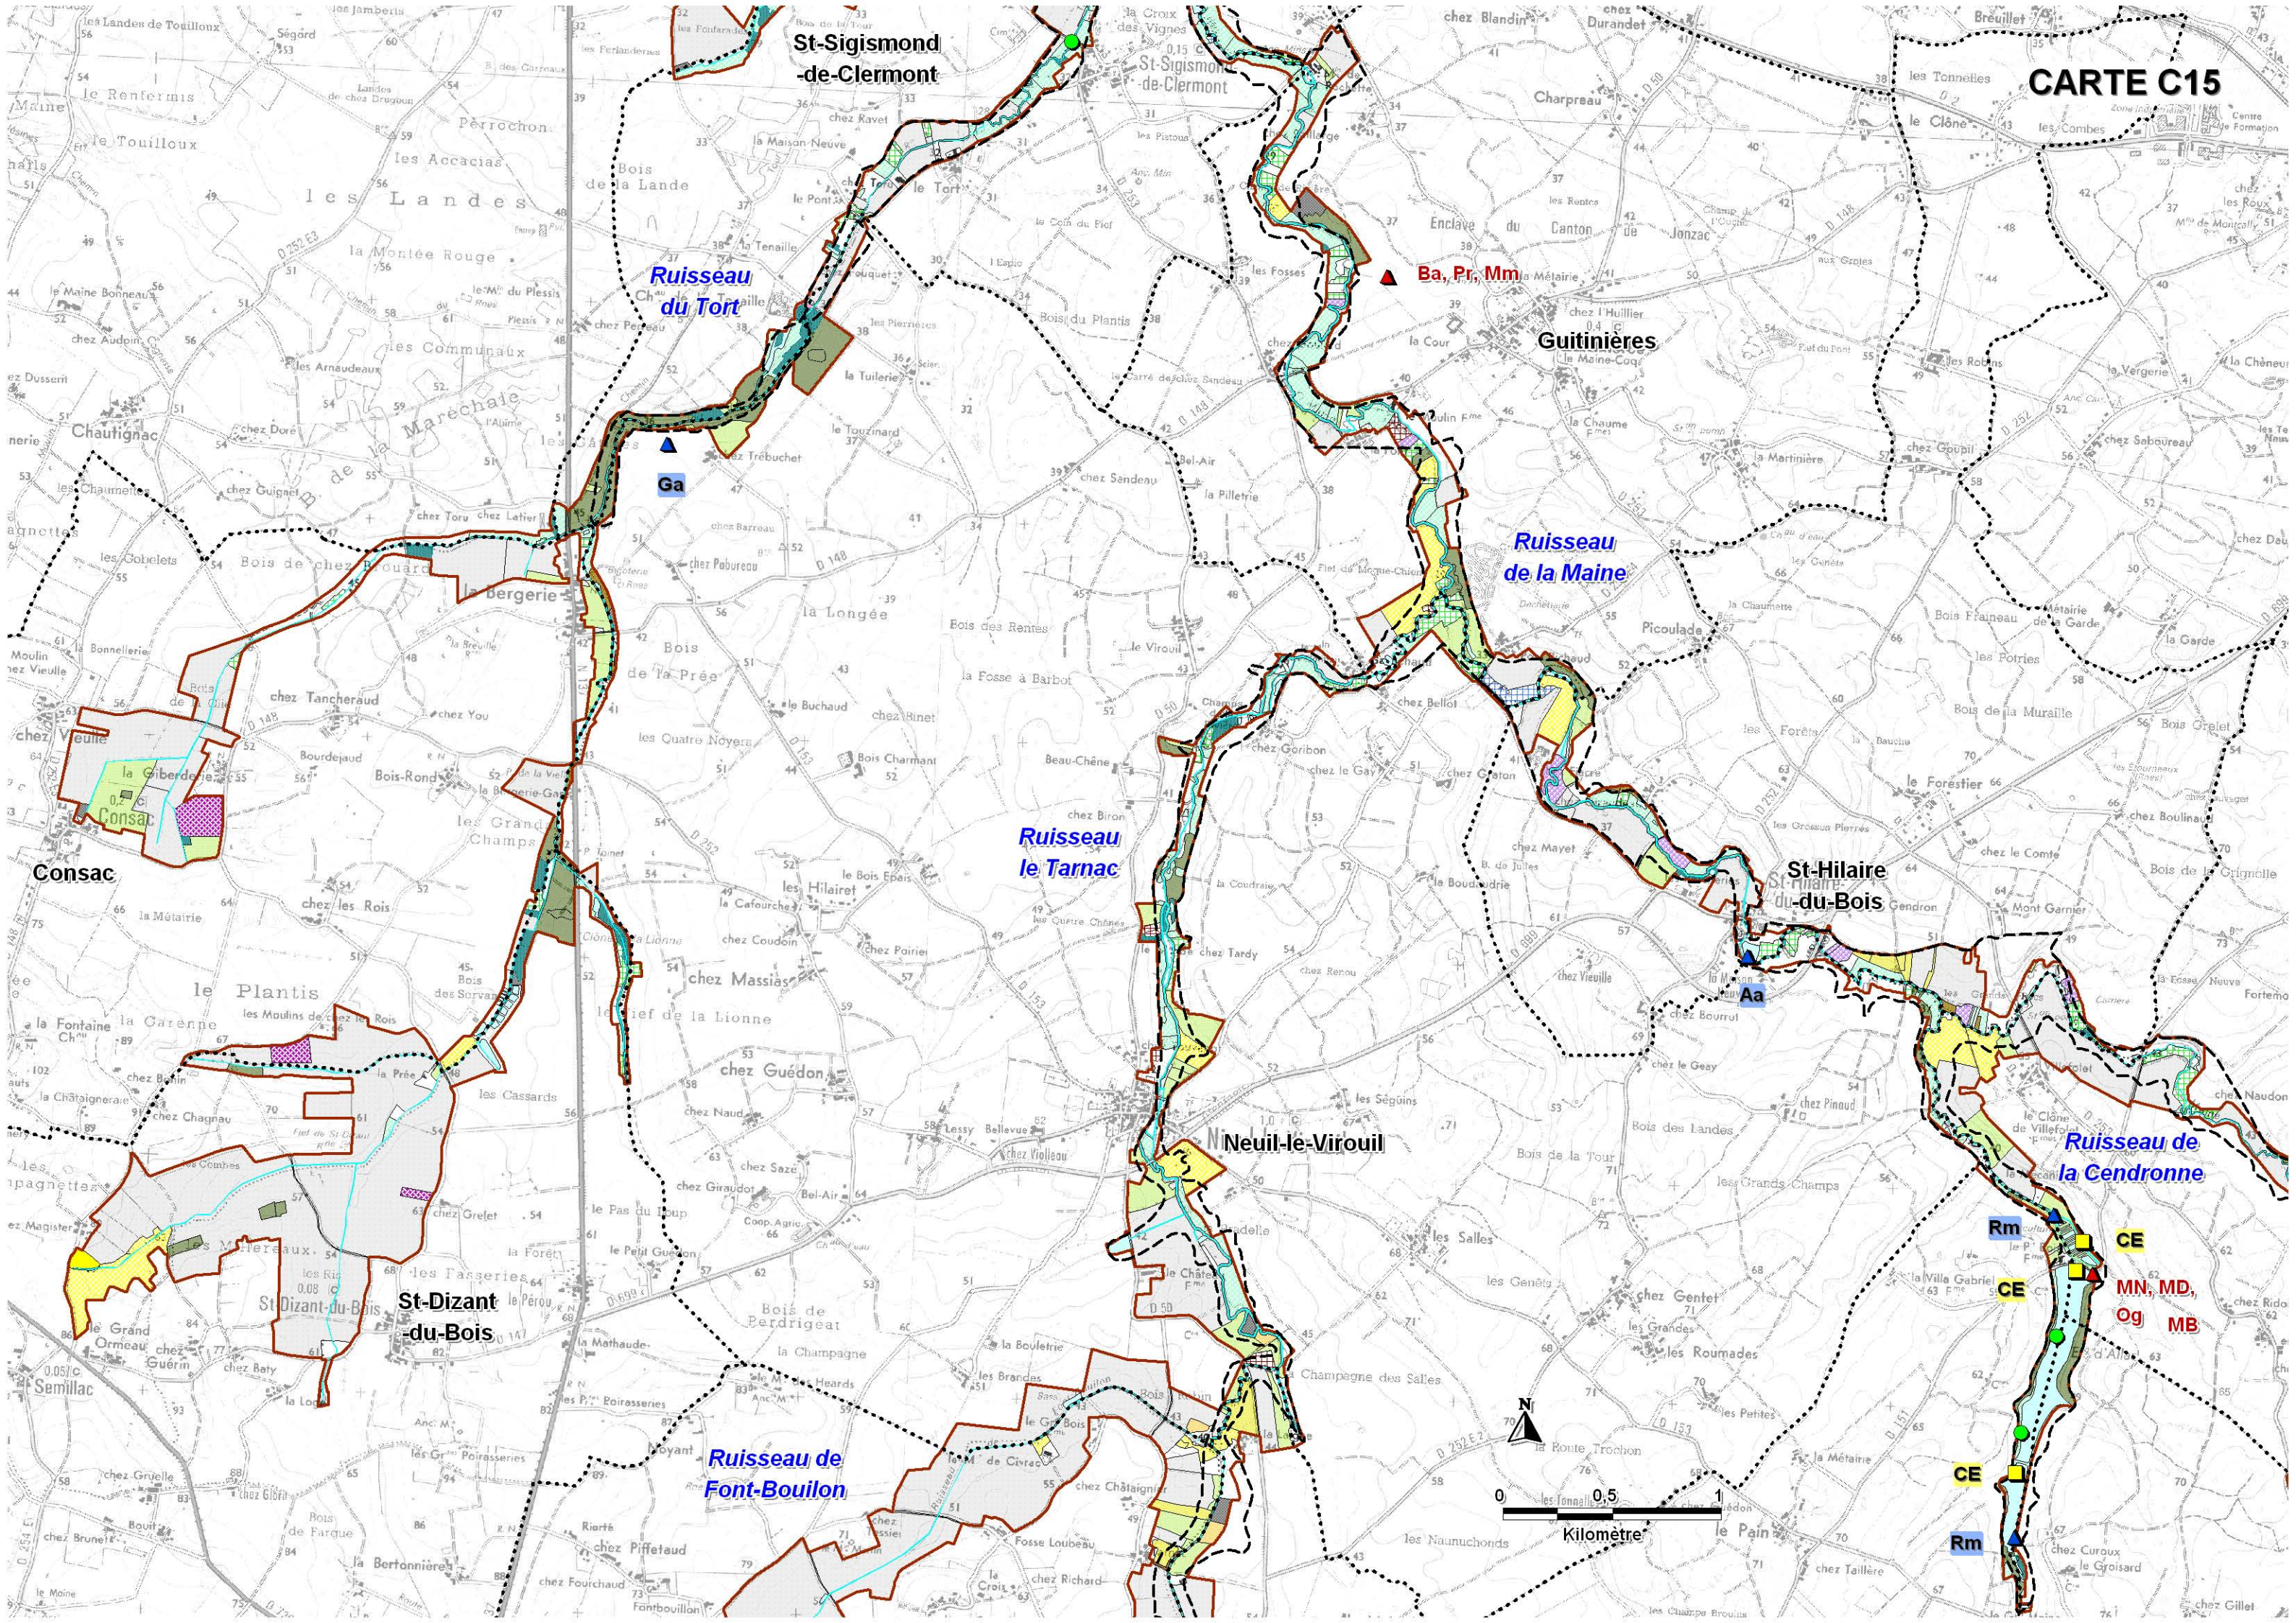

de Chadenac

Ruisseau le Mortier

Neulles

Ruisseau le Nobla

Ruisseau le Villier

Ruisseau le Trèfle

Ruisseau la Viveronne

Ruisseau le Tâtre

Guimps

Barret

Ruisseau
le Trèfle

BARBEZIEUX-
ST-HILAIRE

BARBEZIEUX-
ST-HILAIRE

Ruisseau
le Petit Trèfle

Montchaude

Laméric

Ruisseau le Pharaon

Baignes-Ste-Radegonde

Léoville

Ruisseau le Lariat

Touverac

0 0,5 1
Kilomètre

St-Sigismond-de-Clermont

Ruisseau du Tort

Agudelle

MIRAMBEAU

Ruisseau de la Maine

Villexavier

Soubran

Rouffignac

Salignac-de-Mirambeau

Tugeras-St-Maurice