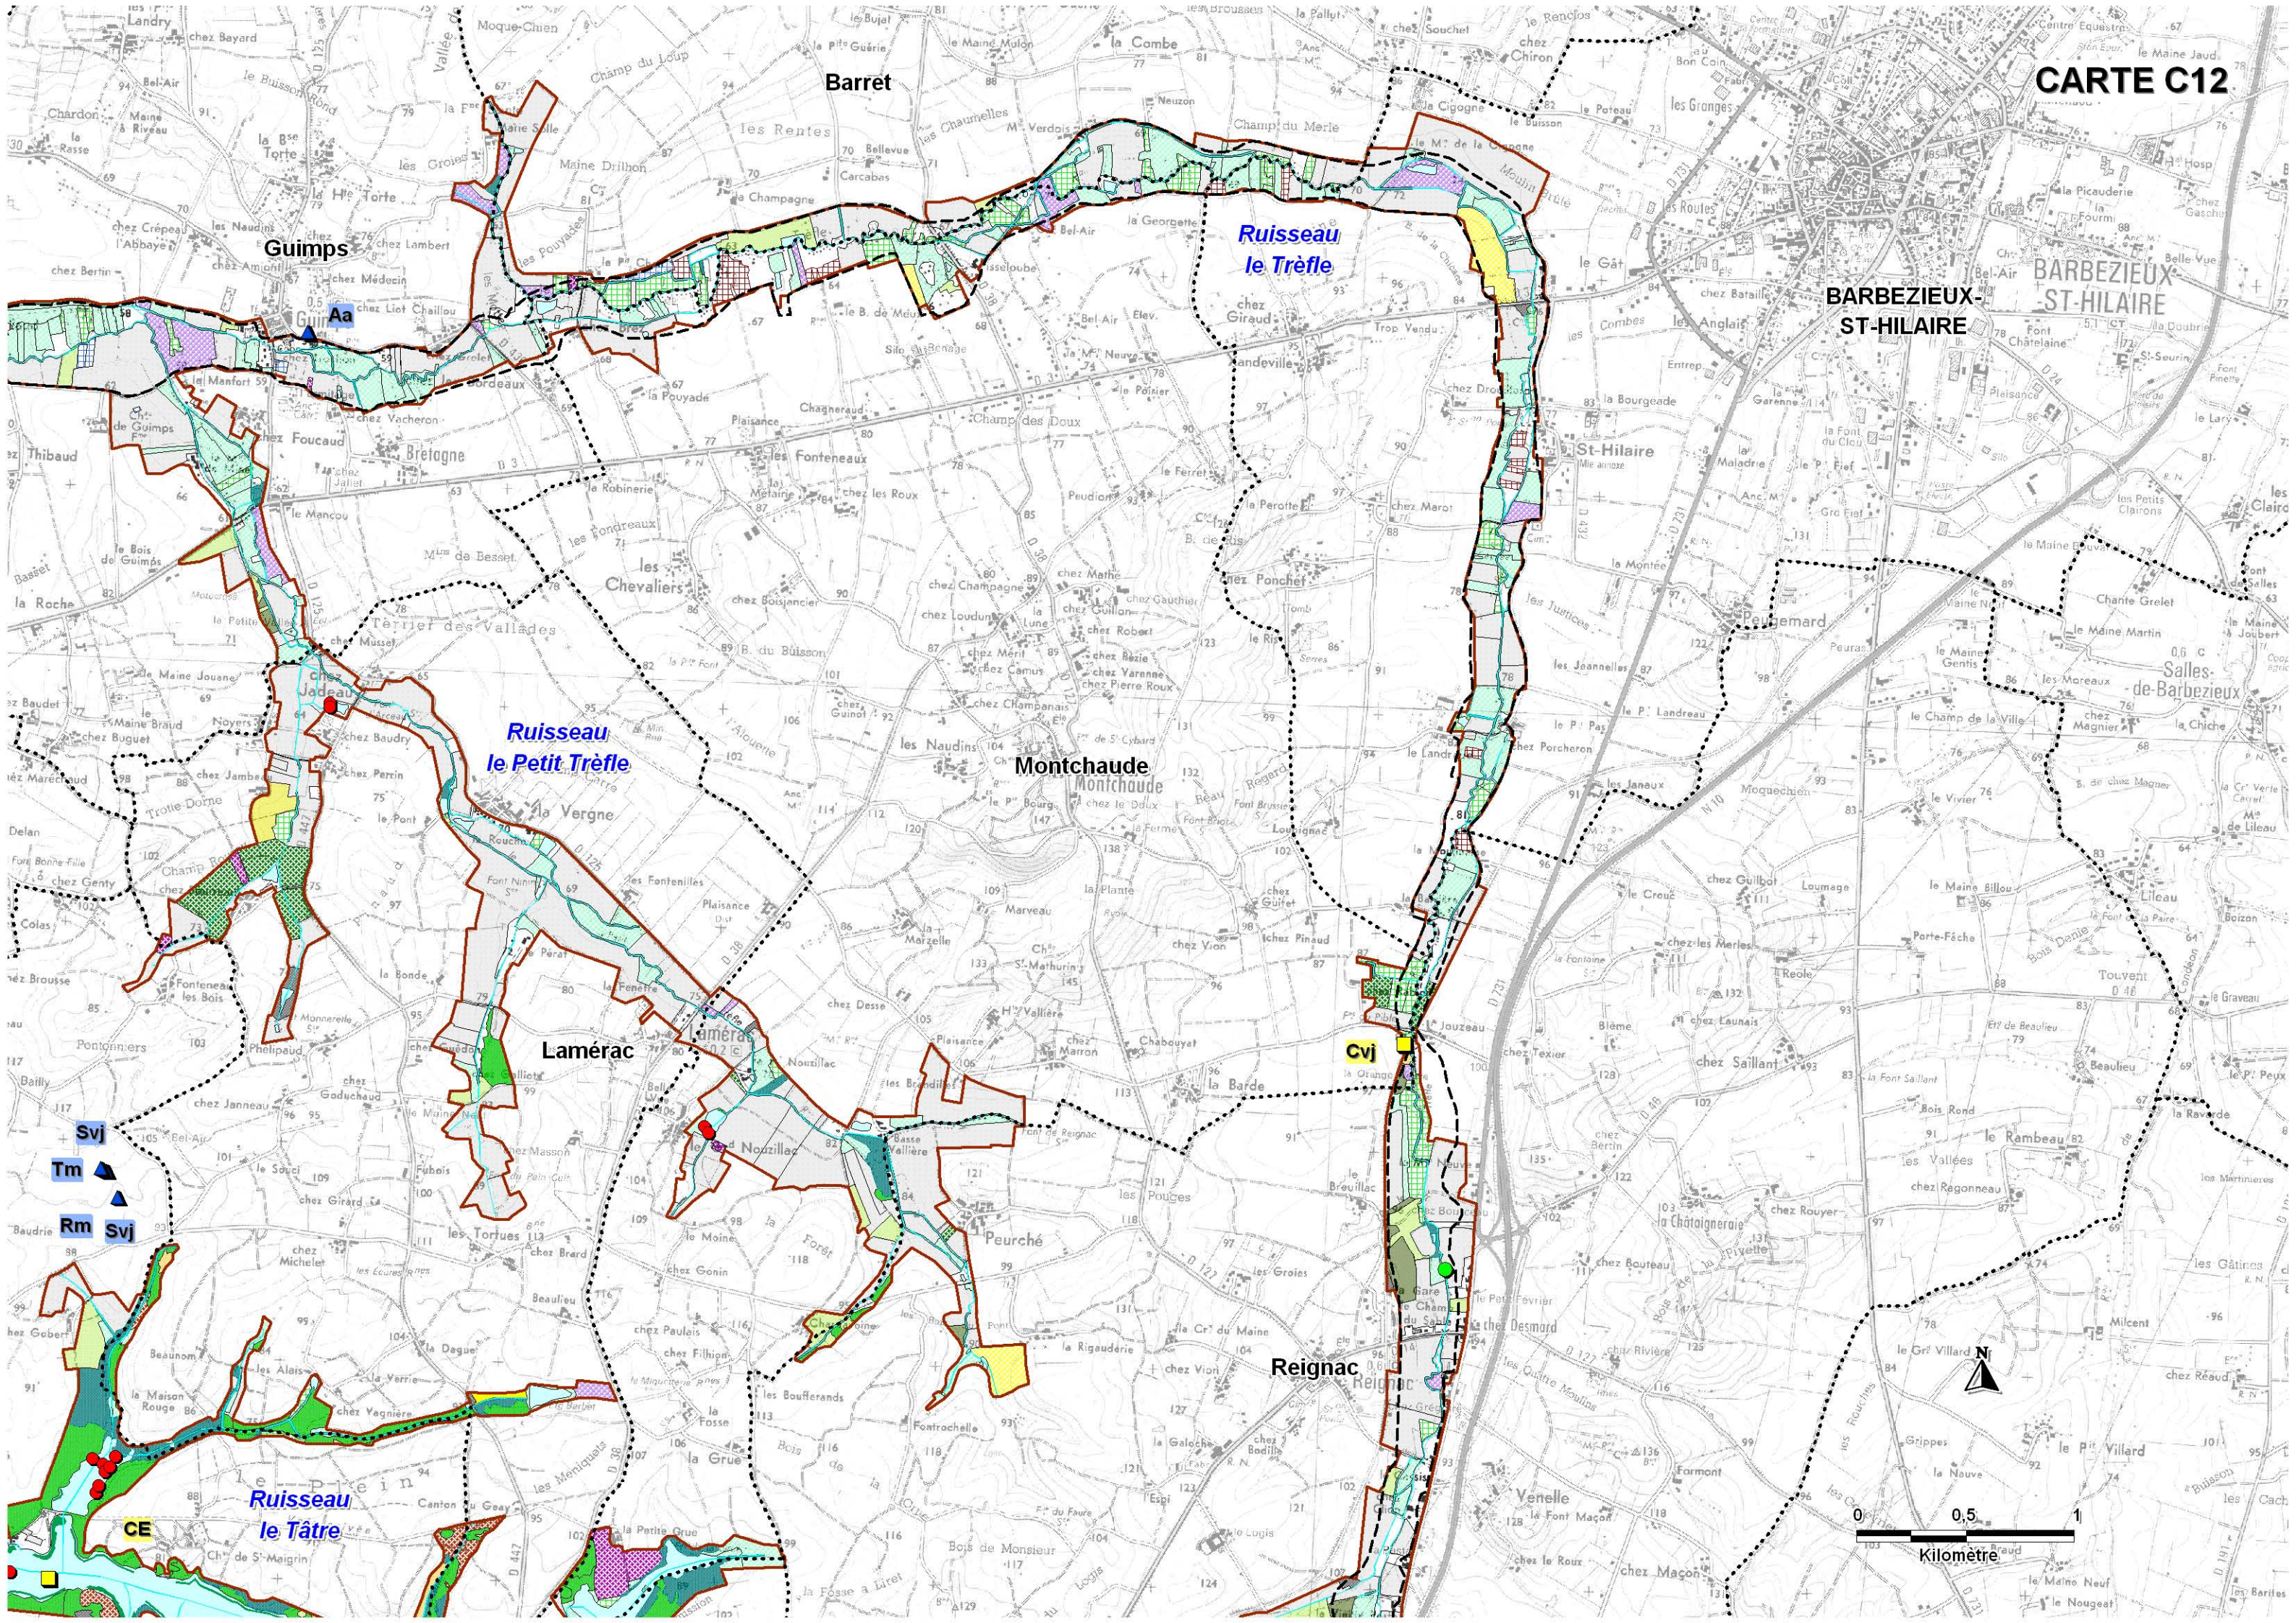

de Chadenac

Ruisseau le Mortier

Neulles

Ruisseau le Nobla

Ruisseau le Villier

Ruisseau le Trèfle

Ruisseau la Viveronne

Ruisseau le Tâtre

Allas-
Champagne

Guimps

Ruisseau
le Trèfle

Ruisseau
le Petit Trèfle

Meux

St-Ciers-
Champagne

Ruisseau
le Tâtre

BoAac

Guimps

Barret

Ruisseau
le Trèfle

BARBEZIEUX-
ST-HILAIRE

BARBEZIEUX-
ST-HILAIRE

Ruisseau
le Petit Trèfle

Montchaude

Laméric

Ruisseau le Pharaon

Baignes-Ste-Radegonde

Léoville

Ruisseau le Lariat

Touverac

0 0,5 1
Kilomètre

St-Sigismond-de-Clermont

Ruisseau du Tort