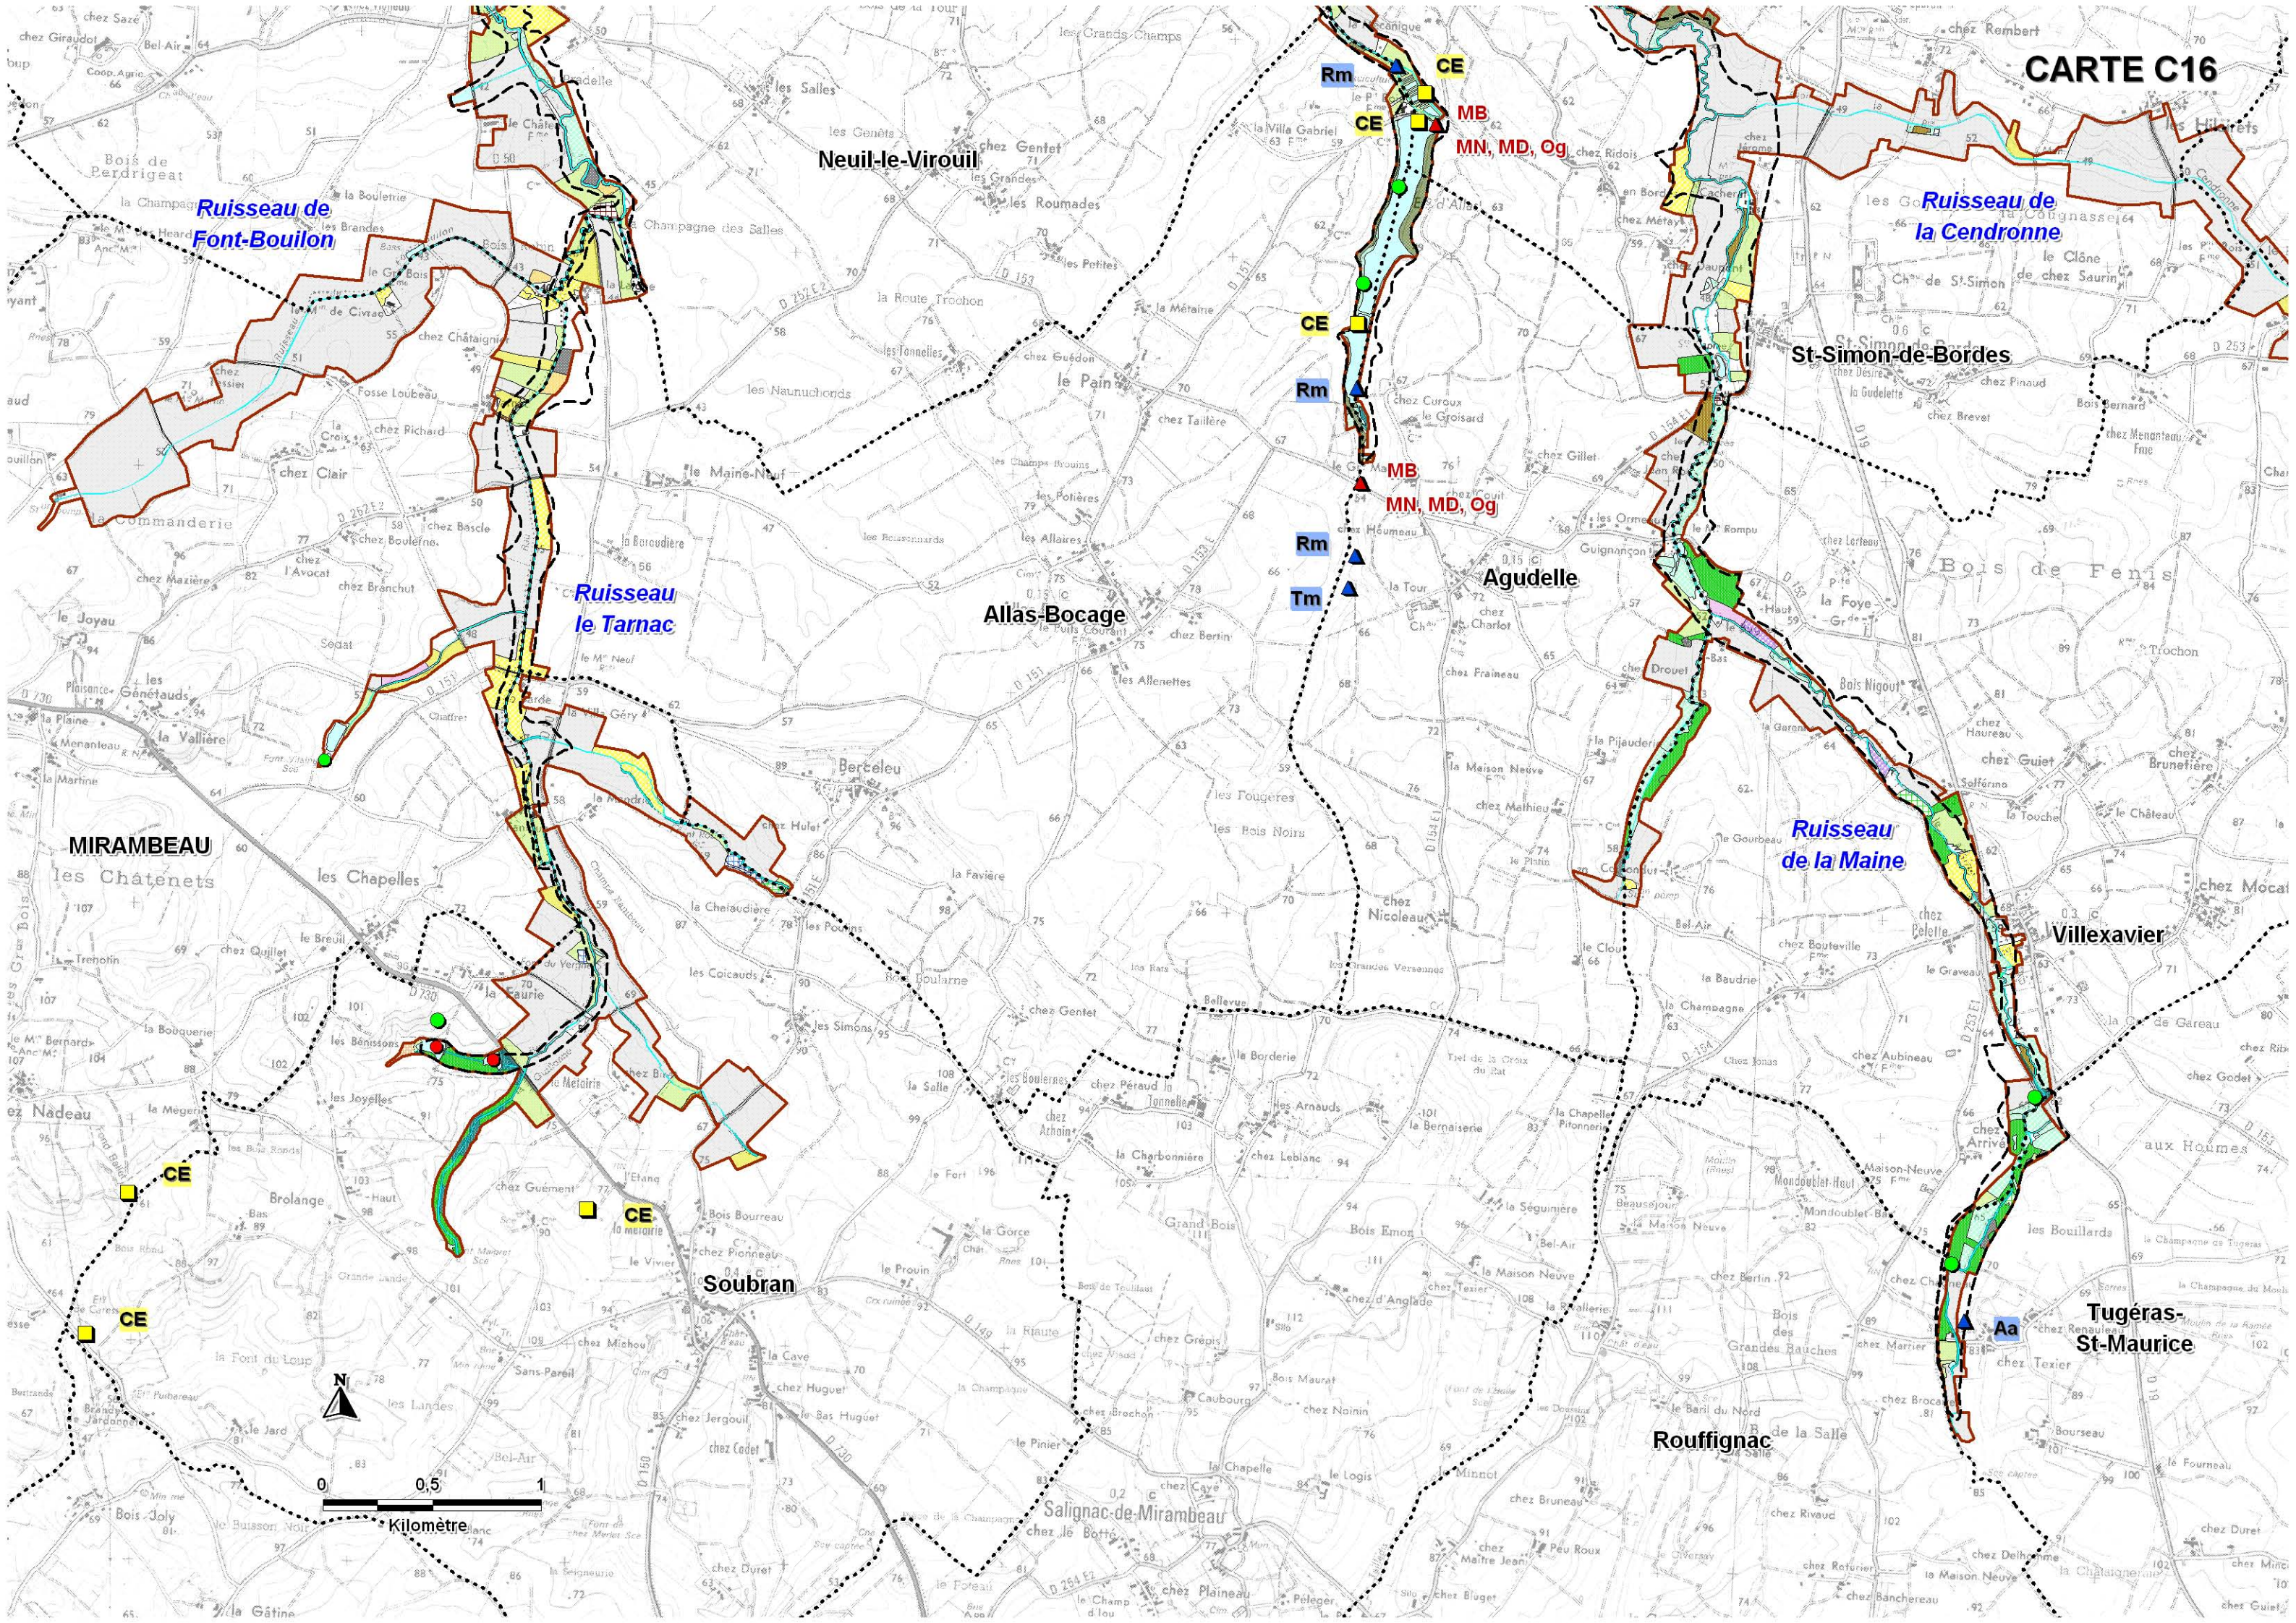

Ruisseau de Font-Bouillon

Ruisseau le Tarnac

Ruisseau de la Cendronne

St-Simon-de-Bordes

Allas-Bocage

Agudelle

MIRAMBEAU

Ruisseau de la Maine

Villexavier

Soubran

Rouffignac

Salignac-de-Mirambeau

Tugeras-St-Maurice