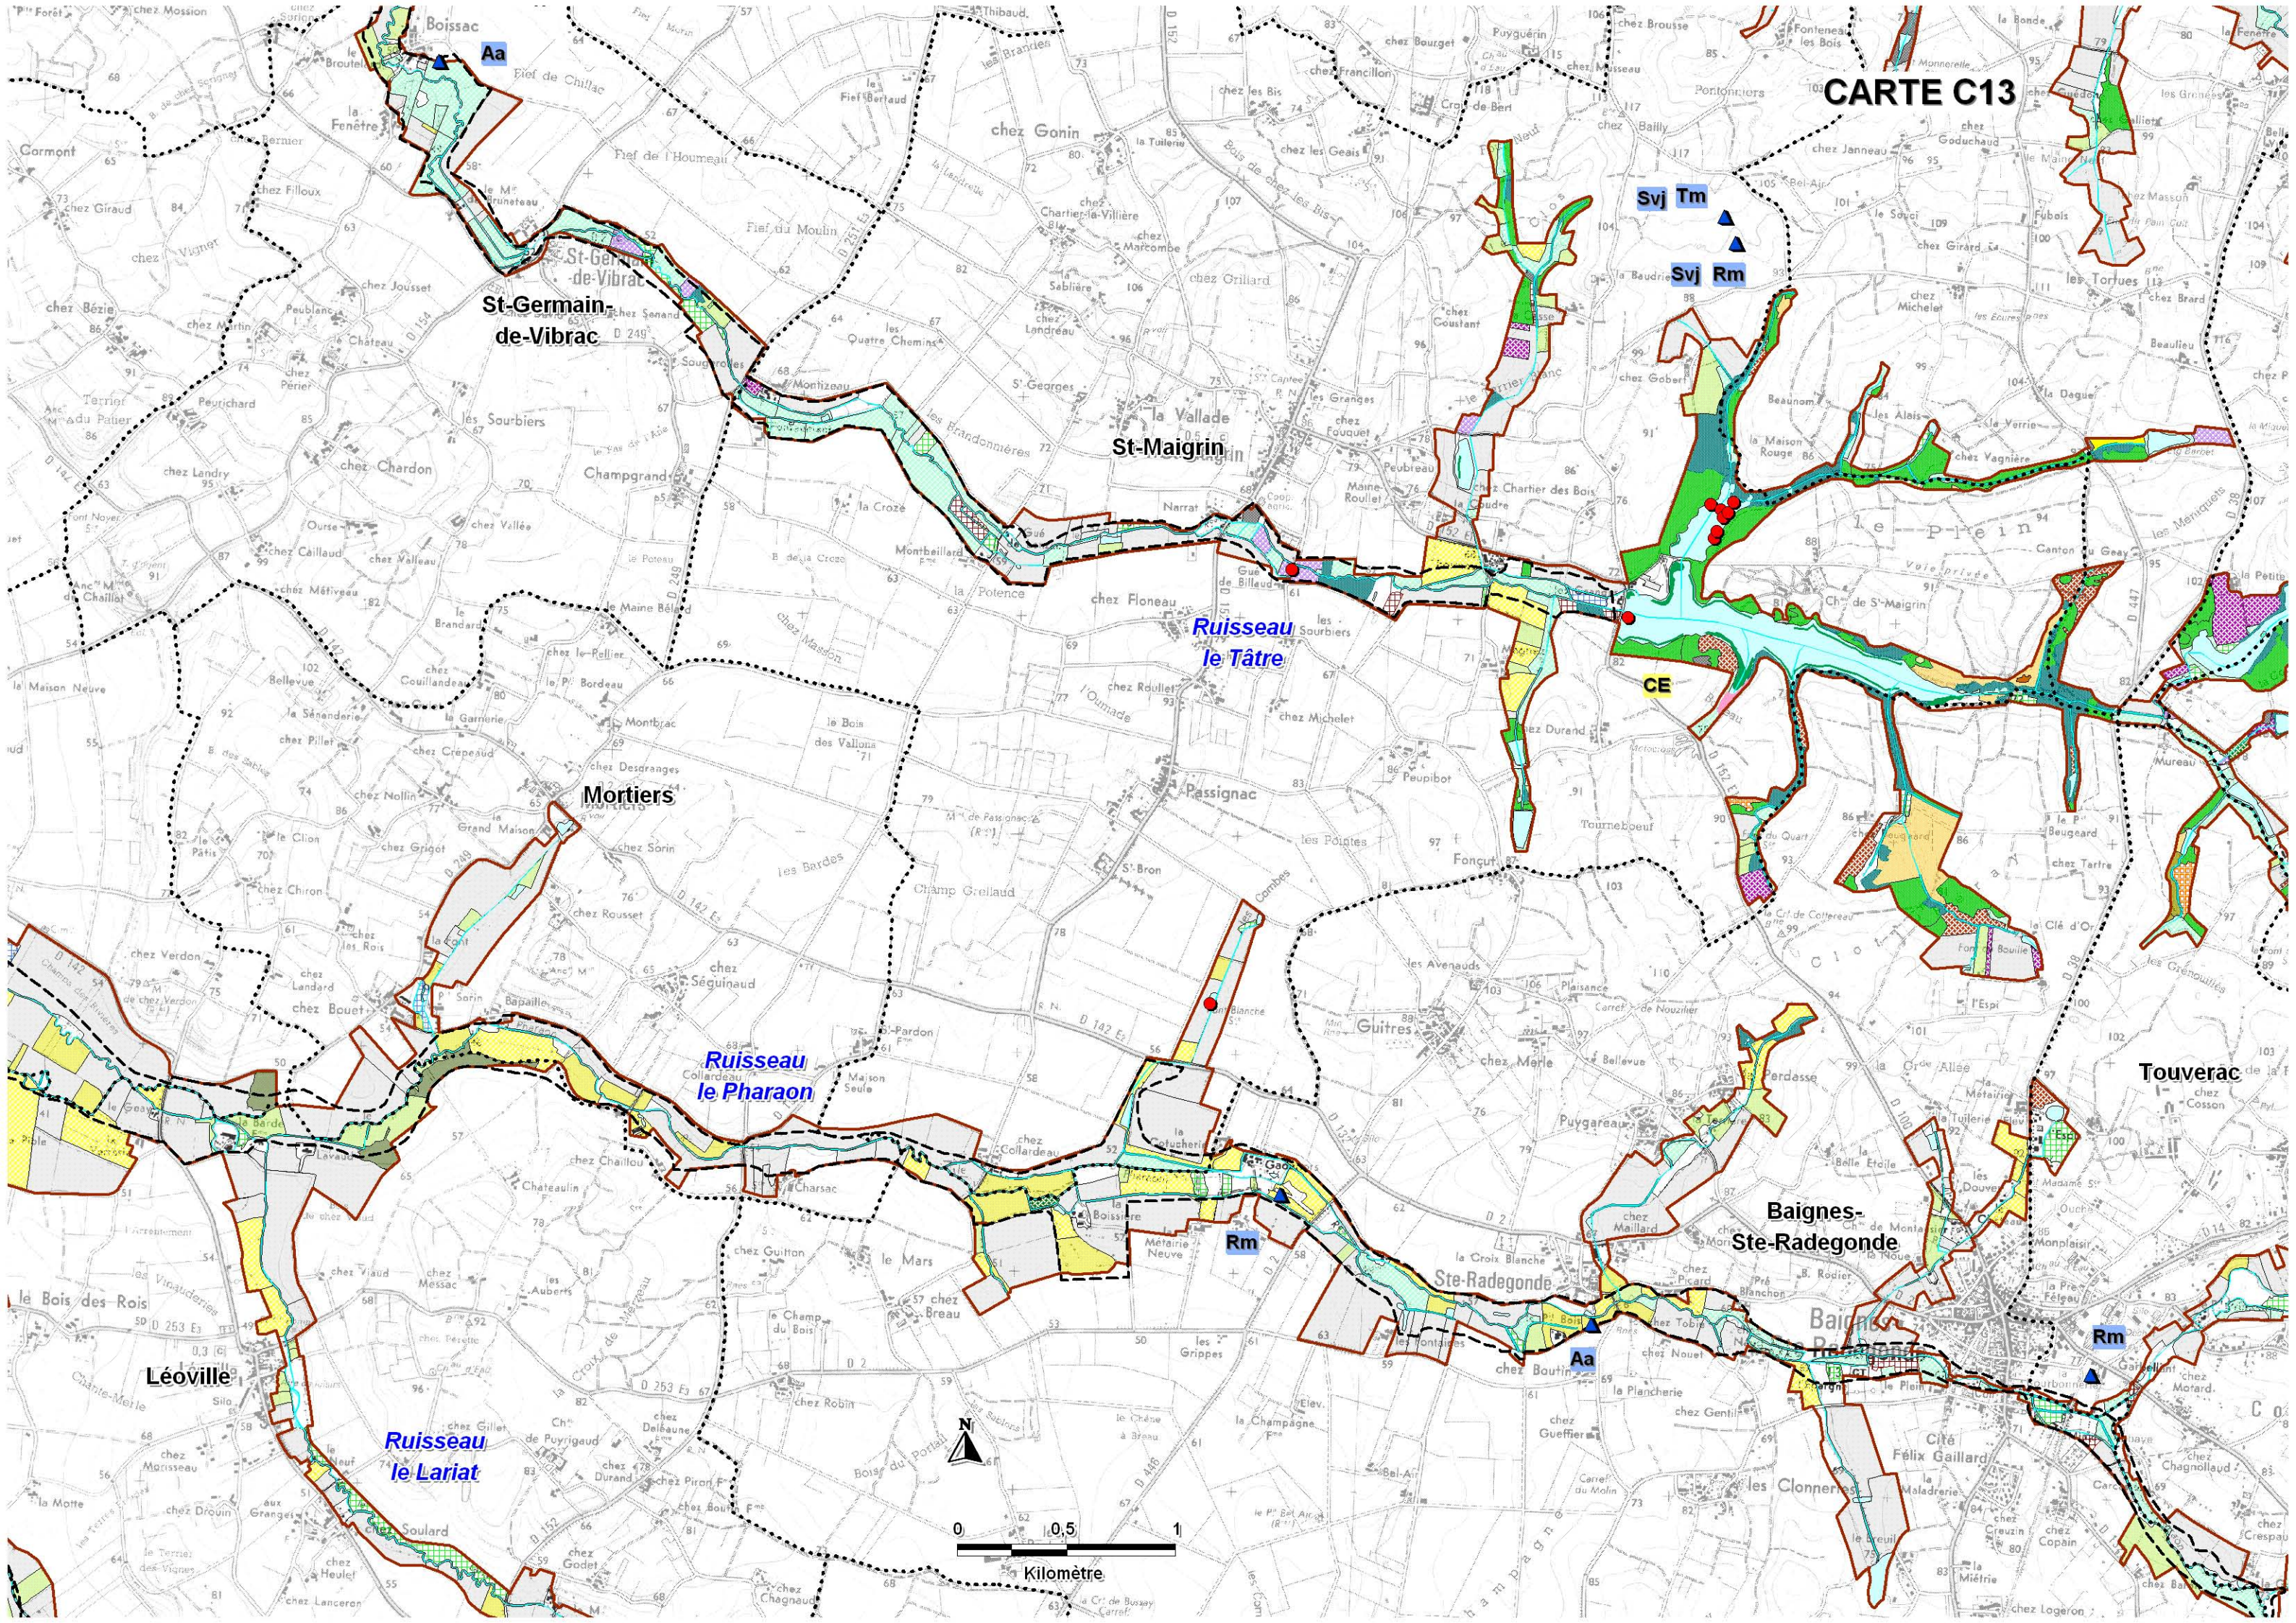

de Chadenac

Ruisseau le Mortier

Neulles

Ruisseau le Nobla

Ruisseau le Villier

Ruisseau le Trèfle

Ruisseau la Viveronne

Ruisseau le Tâtre

Guimps

Barret

Ruisseau
le Trèfle

BARBEZIEUX-
ST-HILAIRE

BARBEZIEUX-
ST-HILAIRE

Ruisseau
le Petit Trèfle

Montchaude

Laméric

Cvj

Peurché

Reignac

Ruisseau
le Tâtre

CARTE C13

St-Germain-de-Vibrac

St-Maigrin

Mortiers

Ruisseau le Pharaon

Baignes-Ste-Radegonde

Léoville

Ruisseau le Lariat

Touverac

0 0,5 1
Kilomètre

St-Sigismond-de-Clermont

Ruisseau du Tort