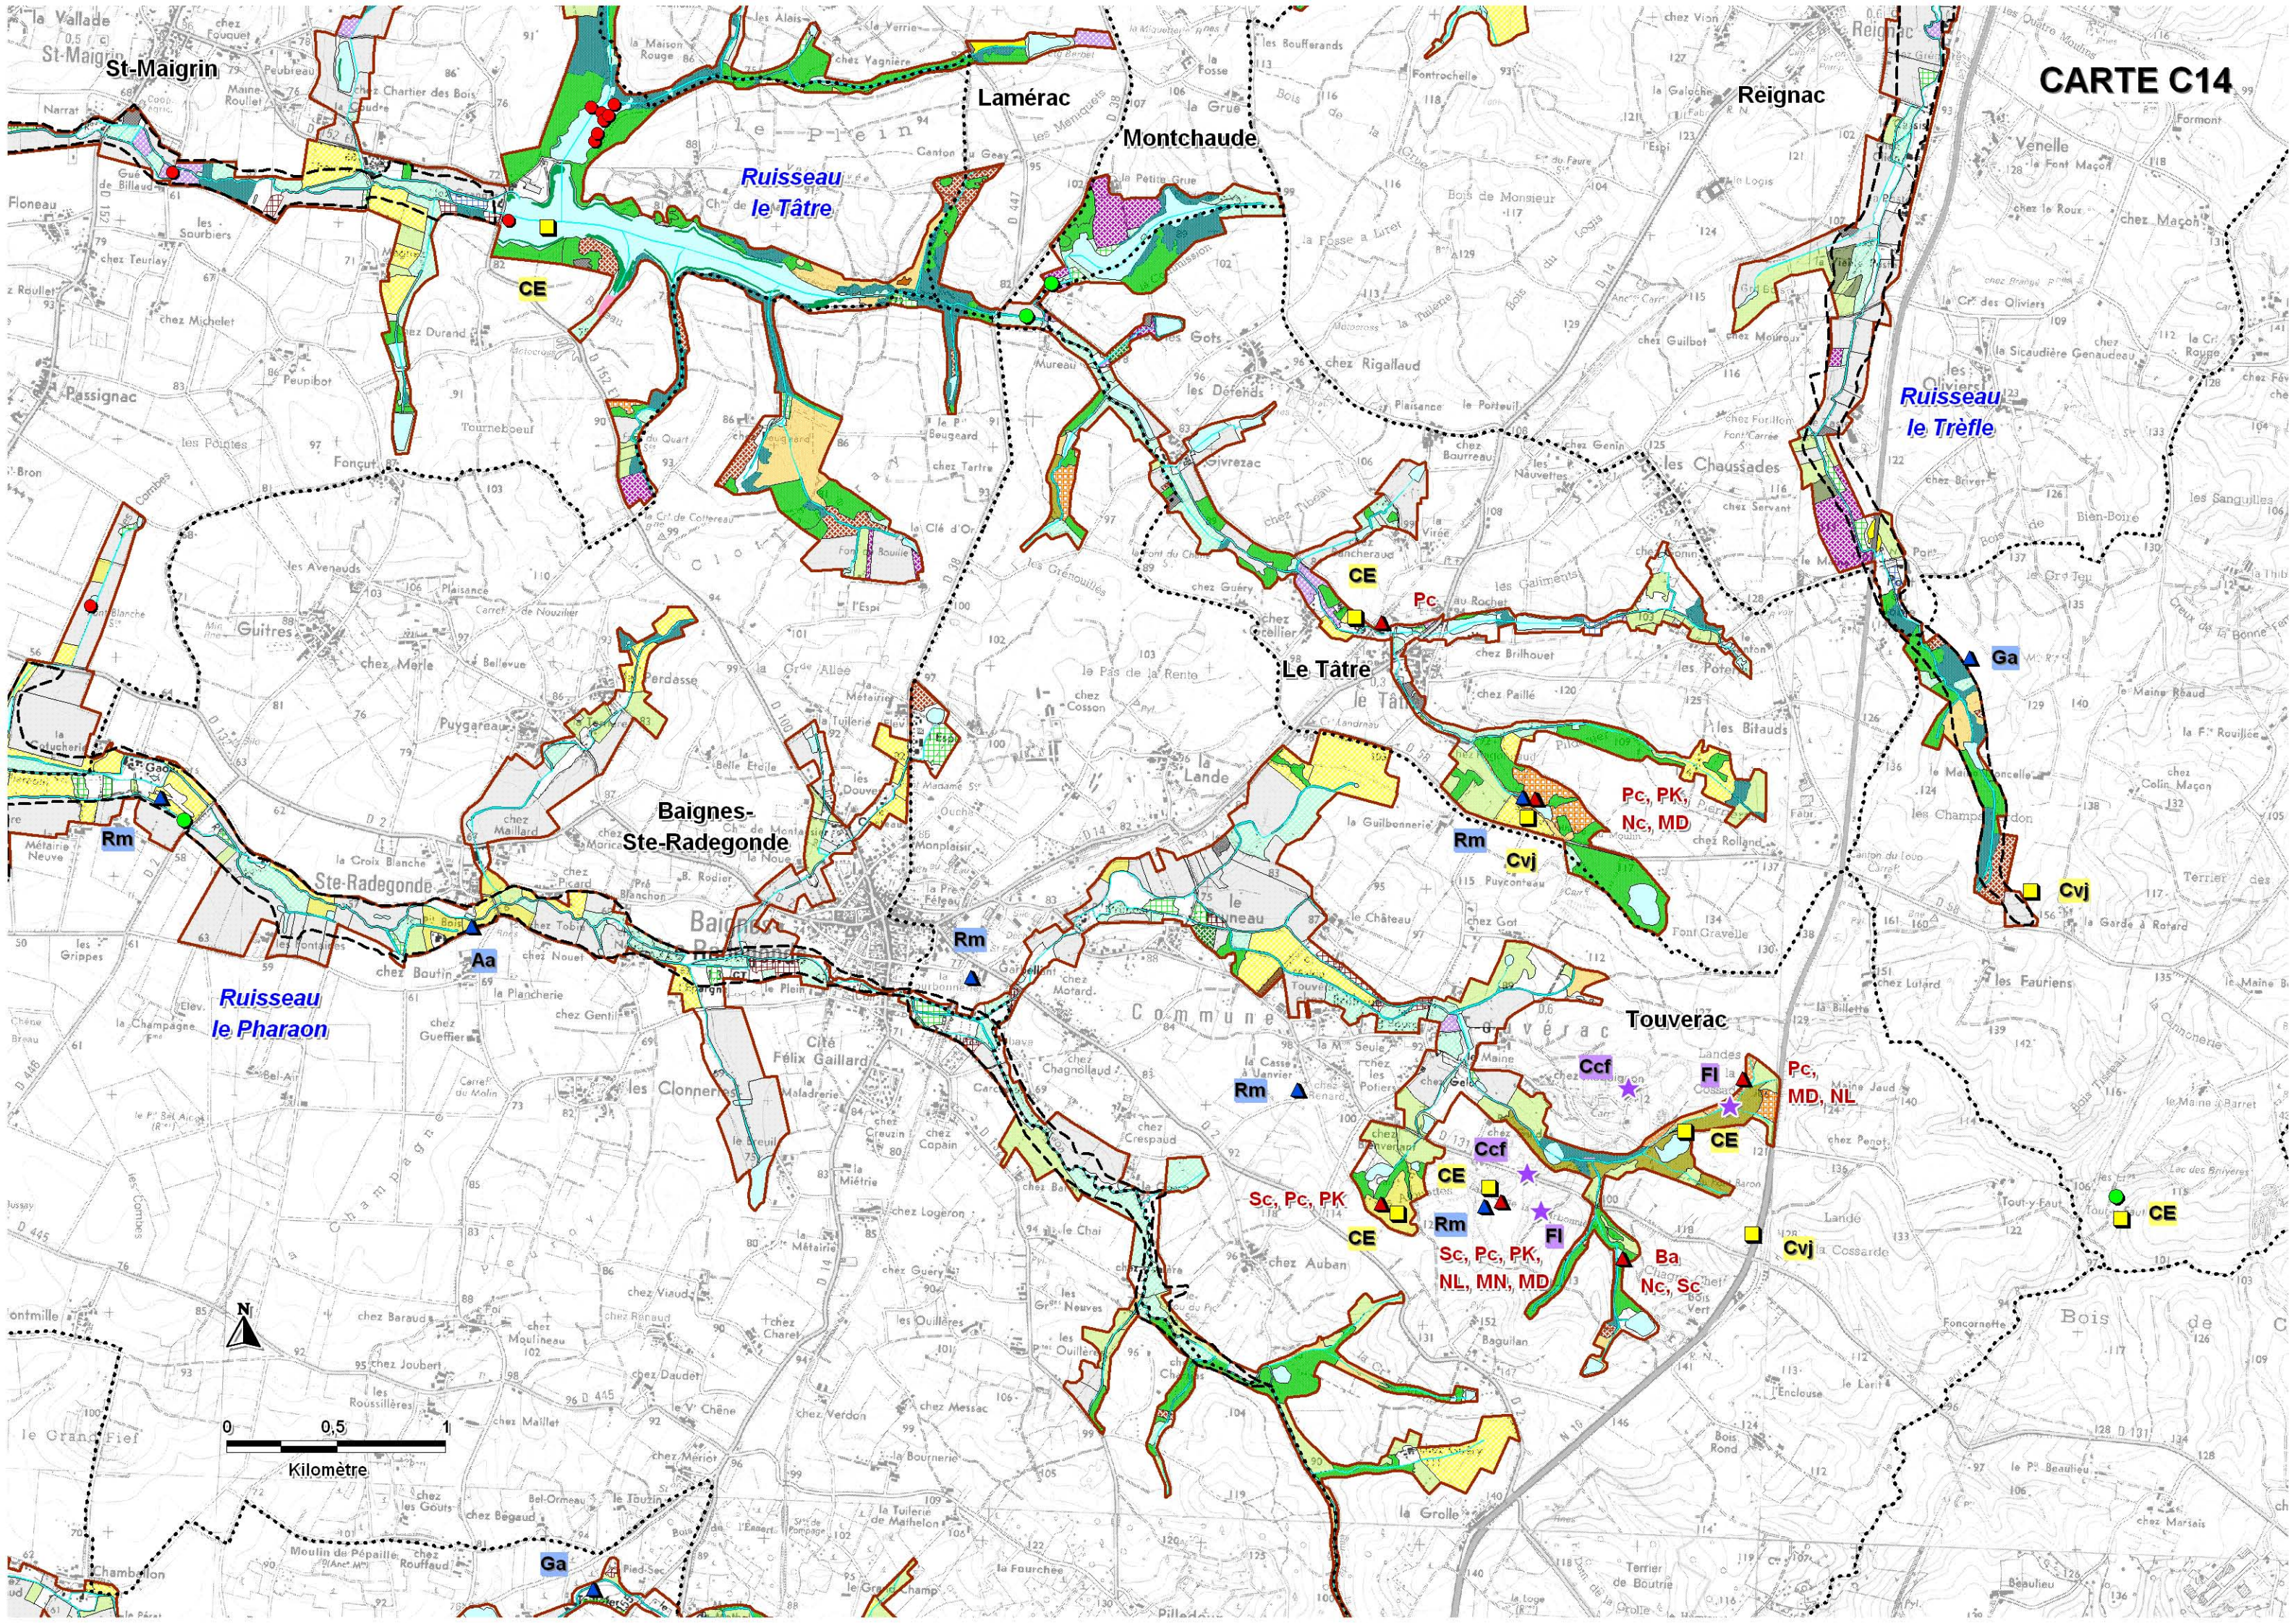

de Chadenac

Ruisseau le Mortier

Neulles

Ruisseau le Nobla

Ruisseau le Villier

Ruisseau le Trèfle

Ruisseau la Viveronne

Ruisseau le Tâtre

Guimps

Barret

Ruisseau
le Trèfle

BARBEZIEUX-
ST-HILAIRE

BARBEZIEUX-
ST-HILAIRE

Ruisseau
le Petit Trèfle

Montchaude

Laméric

Ruisseau le Pharaon

Baignes-Ste-Radegonde

Léoville

Ruisseau le Lariat

Touverac

0 0,5 1
Kilomètre

St-Sigismond-de-Clermont

Ruisseau du Tort

Agudelle

MIRAMBEAU

Ruisseau de la Maine

Villexavier

Soubran

Rouffignac

Salignac-de-Mirambeau

Tugeras-St-Maurice