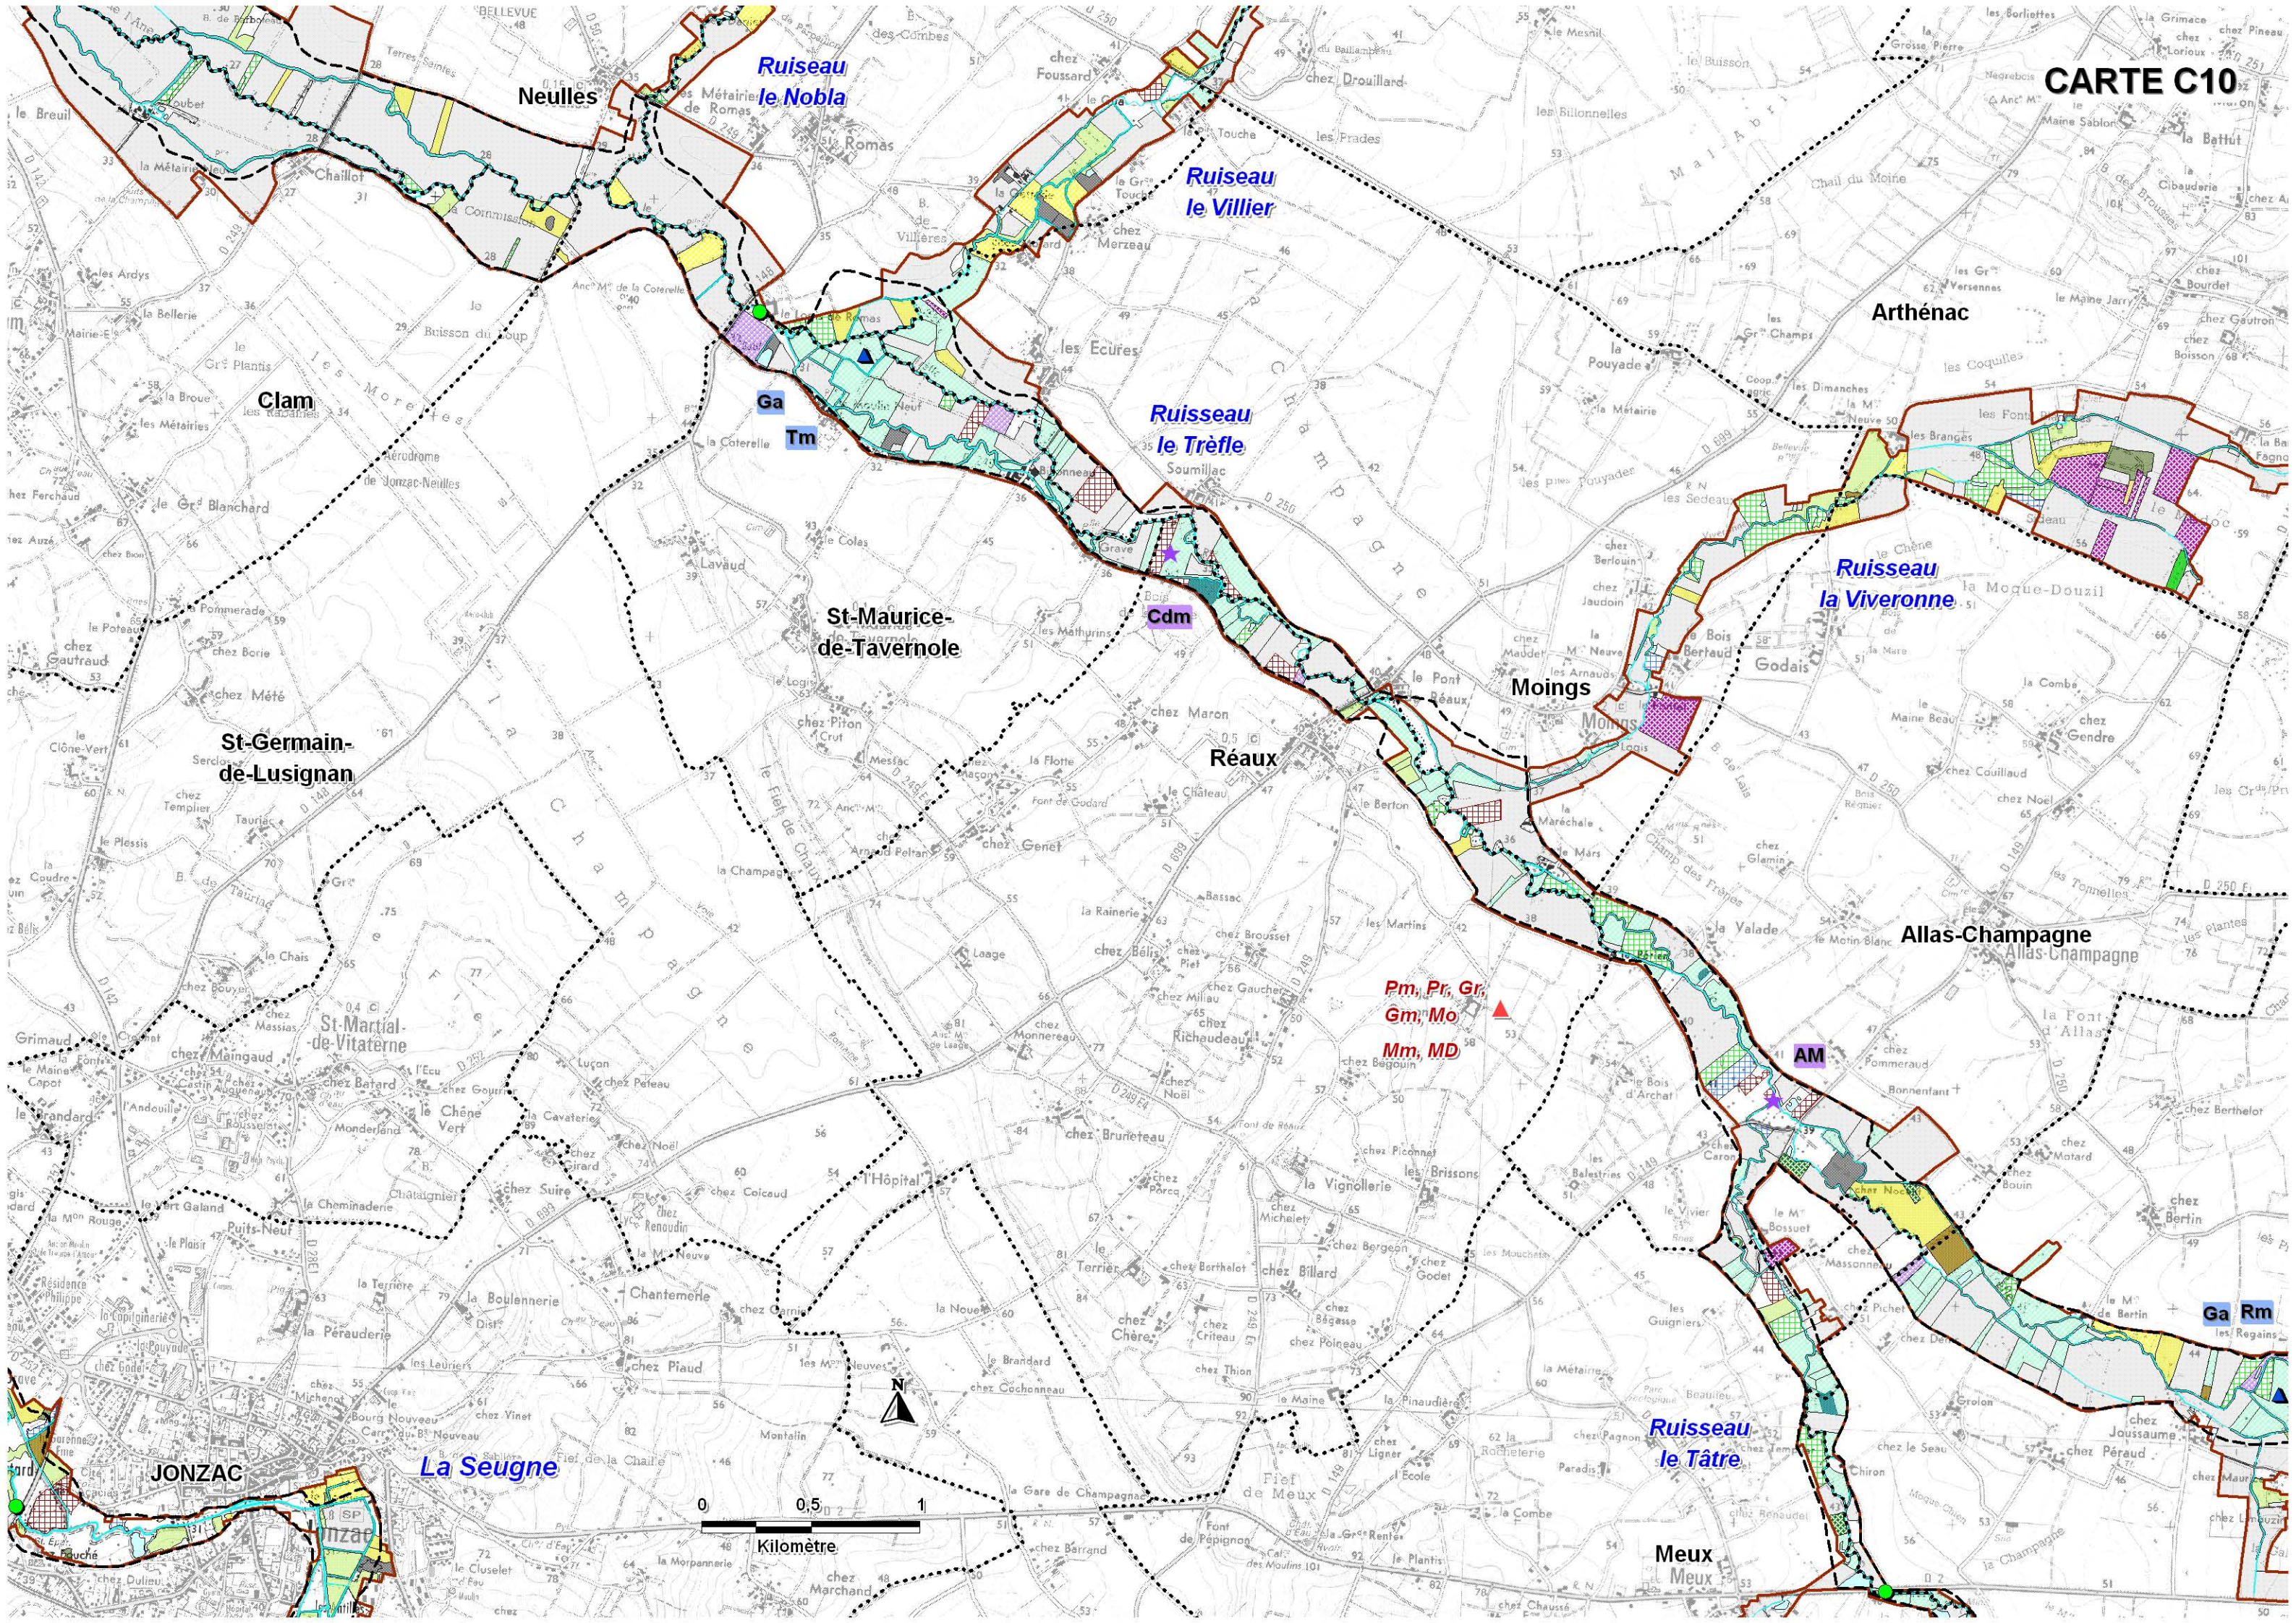

**C HABITATS D'ESPECES ET
ESPECES ANIMALES D'INTERET COMMUNAUTAIRE**

Jarnac-Champagne

Ruisseau le Chillot

Ruisseau le Nobla

Ste-Lheurine

Ruisseau le Villier

Neuillac

La Seugne

de Chadenac

Ruisseau le Mortier

Neulles

Ruisseau le Nobla

Ruisseau le Villier

Ruisseau le Trèfle

Ruisseau la Viveronne

Ruisseau le Tâtre

Ruisseau le Pharaon

Baignes-Ste-Radegonde

Léoville

Ruisseau le Lariat

Touverac

0 0,5 1
Kilomètre

St-Sigismond-de-Clermont

Ruisseau du Tort

Agudelle

MIRAMBEAU

Ruisseau de la Maine

Villexavier

Soubran

Rouffignac

Salignac-de-Mirambeau

Tugeras-St-Maurice