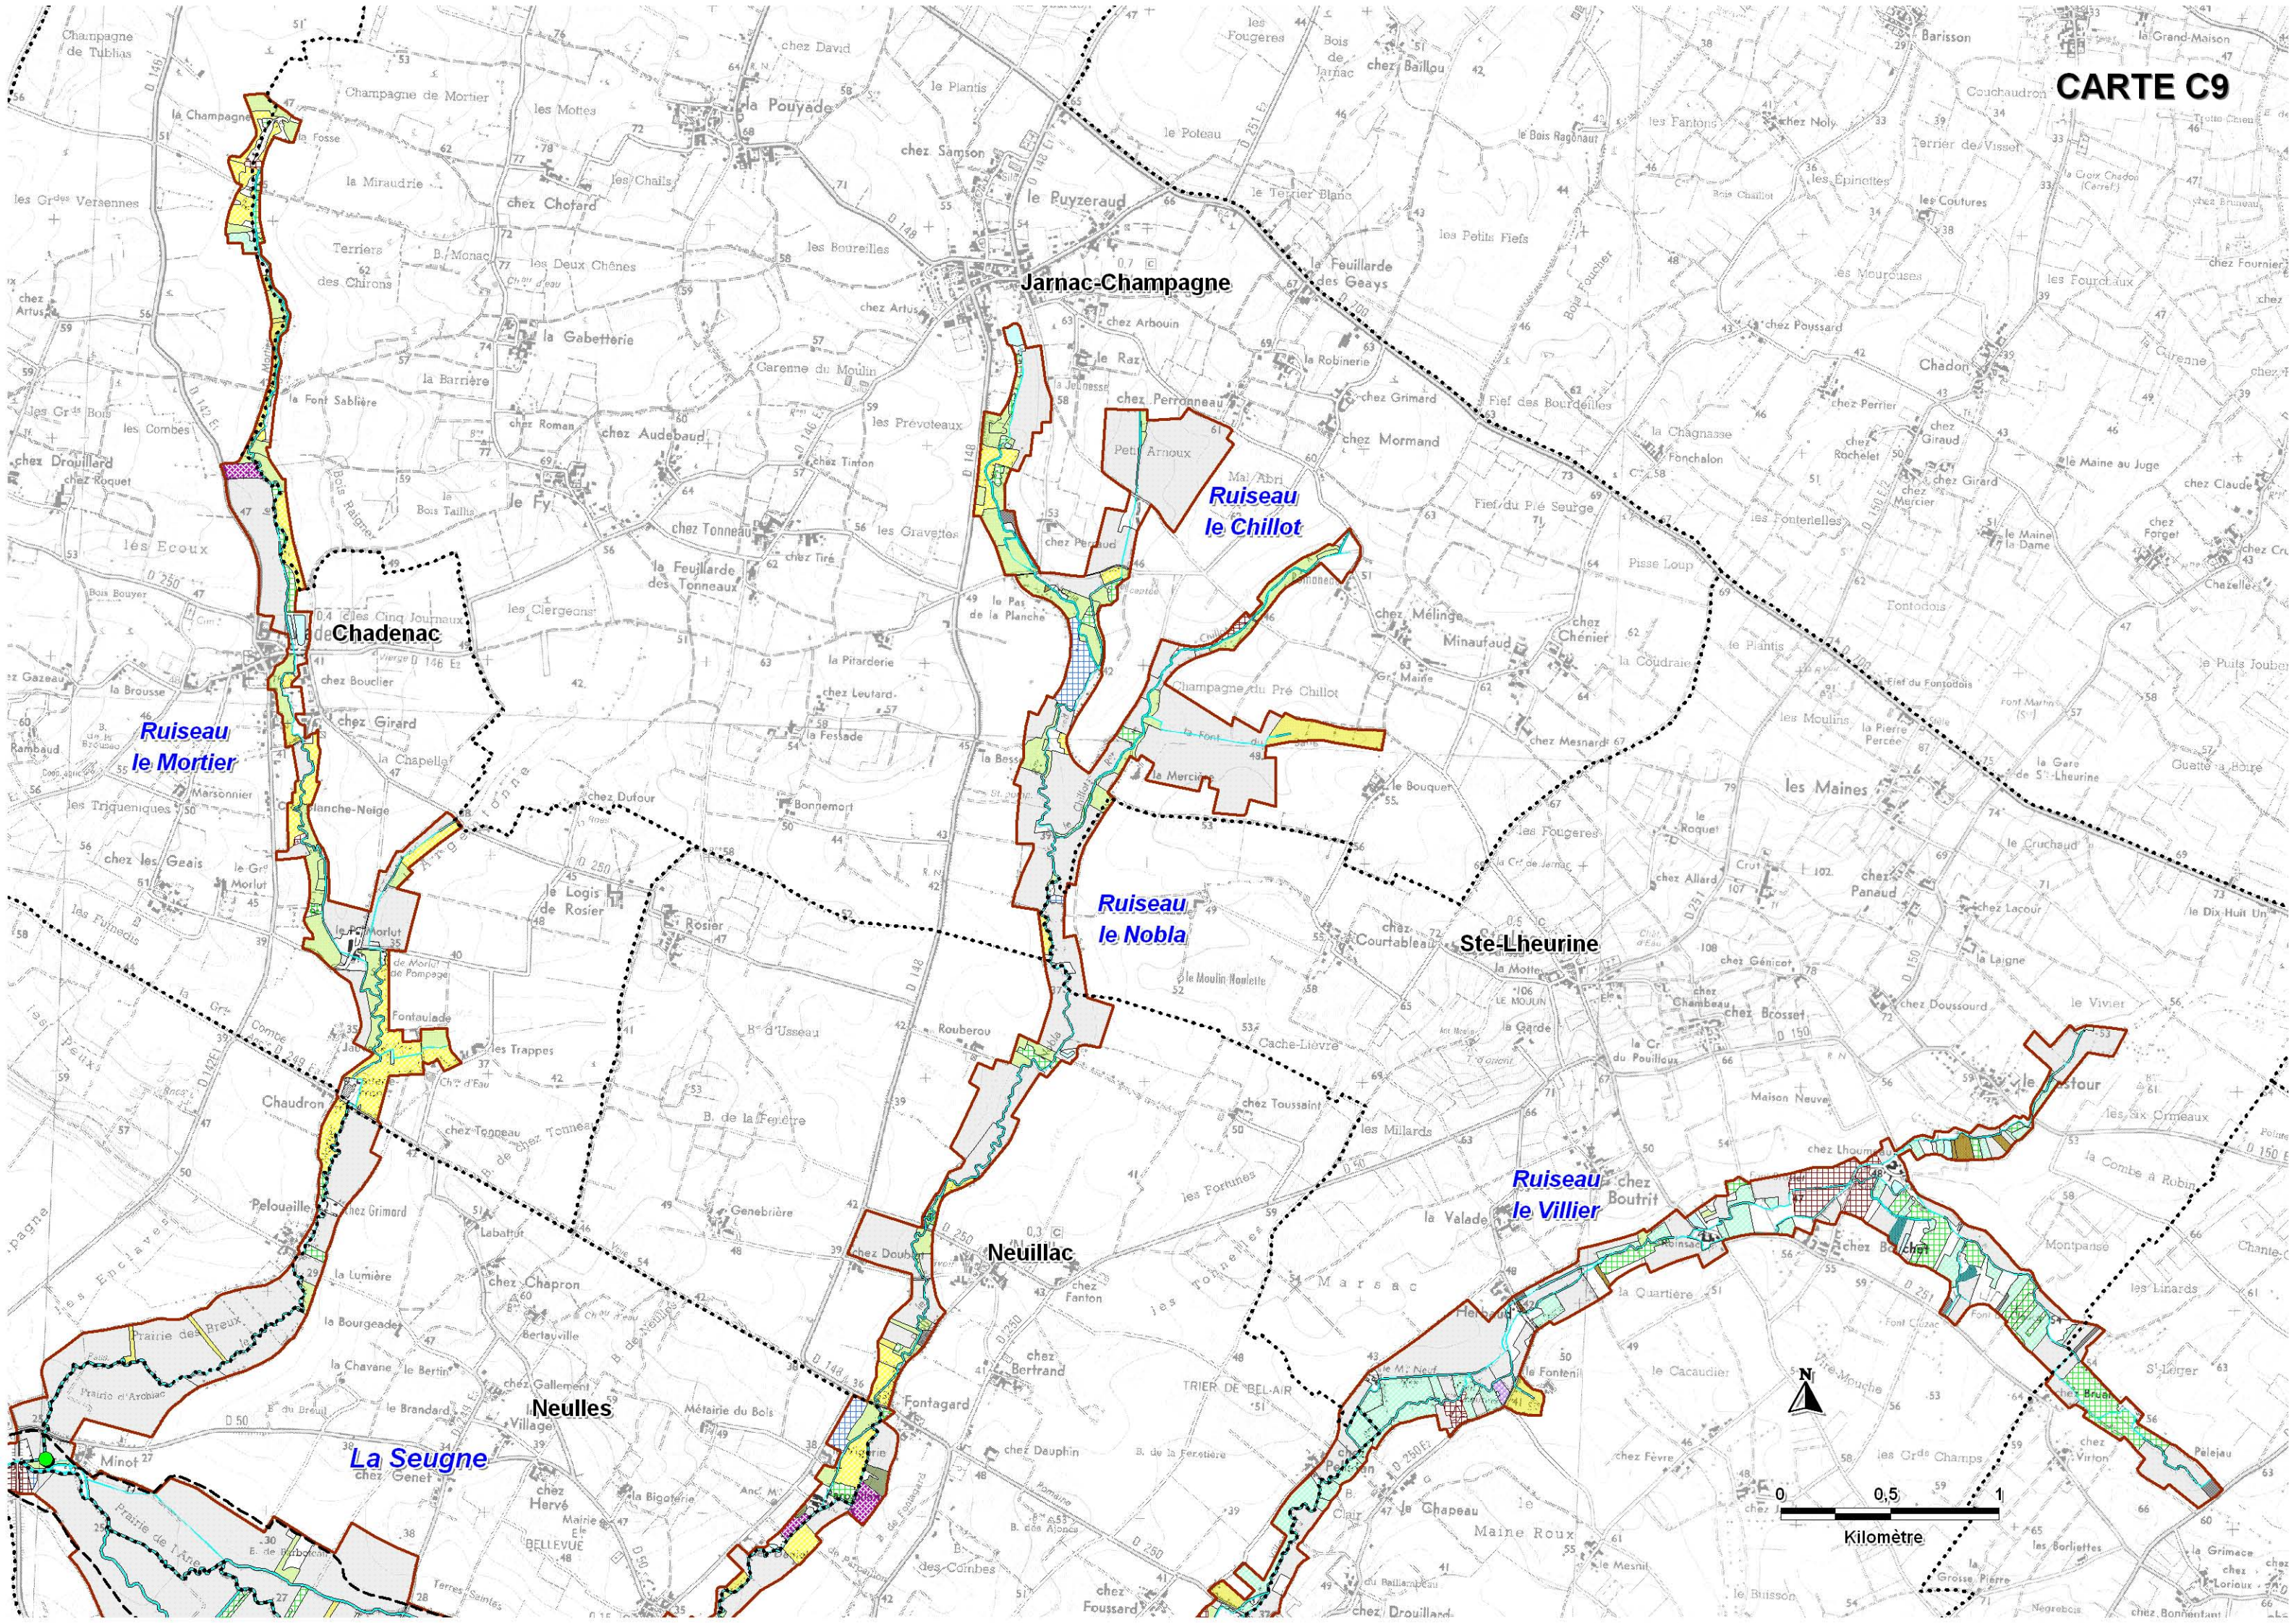

**C HABITATS D'ESPECES ET
ESPECES ANIMALES D'INTERET COMMUNAUTAIRE**

Jarnac-Champagne

Ruisseau le Chillot

Ruisseau le Nobla

Ste-Lheurine

Ruisseau le Villier

Neuillac

La Seugne

de Chadenac

Ruisseau le Mortier

Neulles

Ruisseau le Nobla

Ruisseau le Villier

Ruisseau le Trèfle

Ruisseau la Viveronne

Ruisseau le Tâtre

Ruisseau le Pharaon

Baignes-Ste-Radegonde

Léoville

Ruisseau le Lariat

Touverac

0 0,5 1
Kilomètre

St-Sigismond-de-Clermont

Ruisseau du Tort

Agudelle

MIRAMBEAU

Ruisseau de la Maine

Villexavier

Soubran

Rouffignac

Salignac-de-Mirambeau

Tugeras-St-Maurice