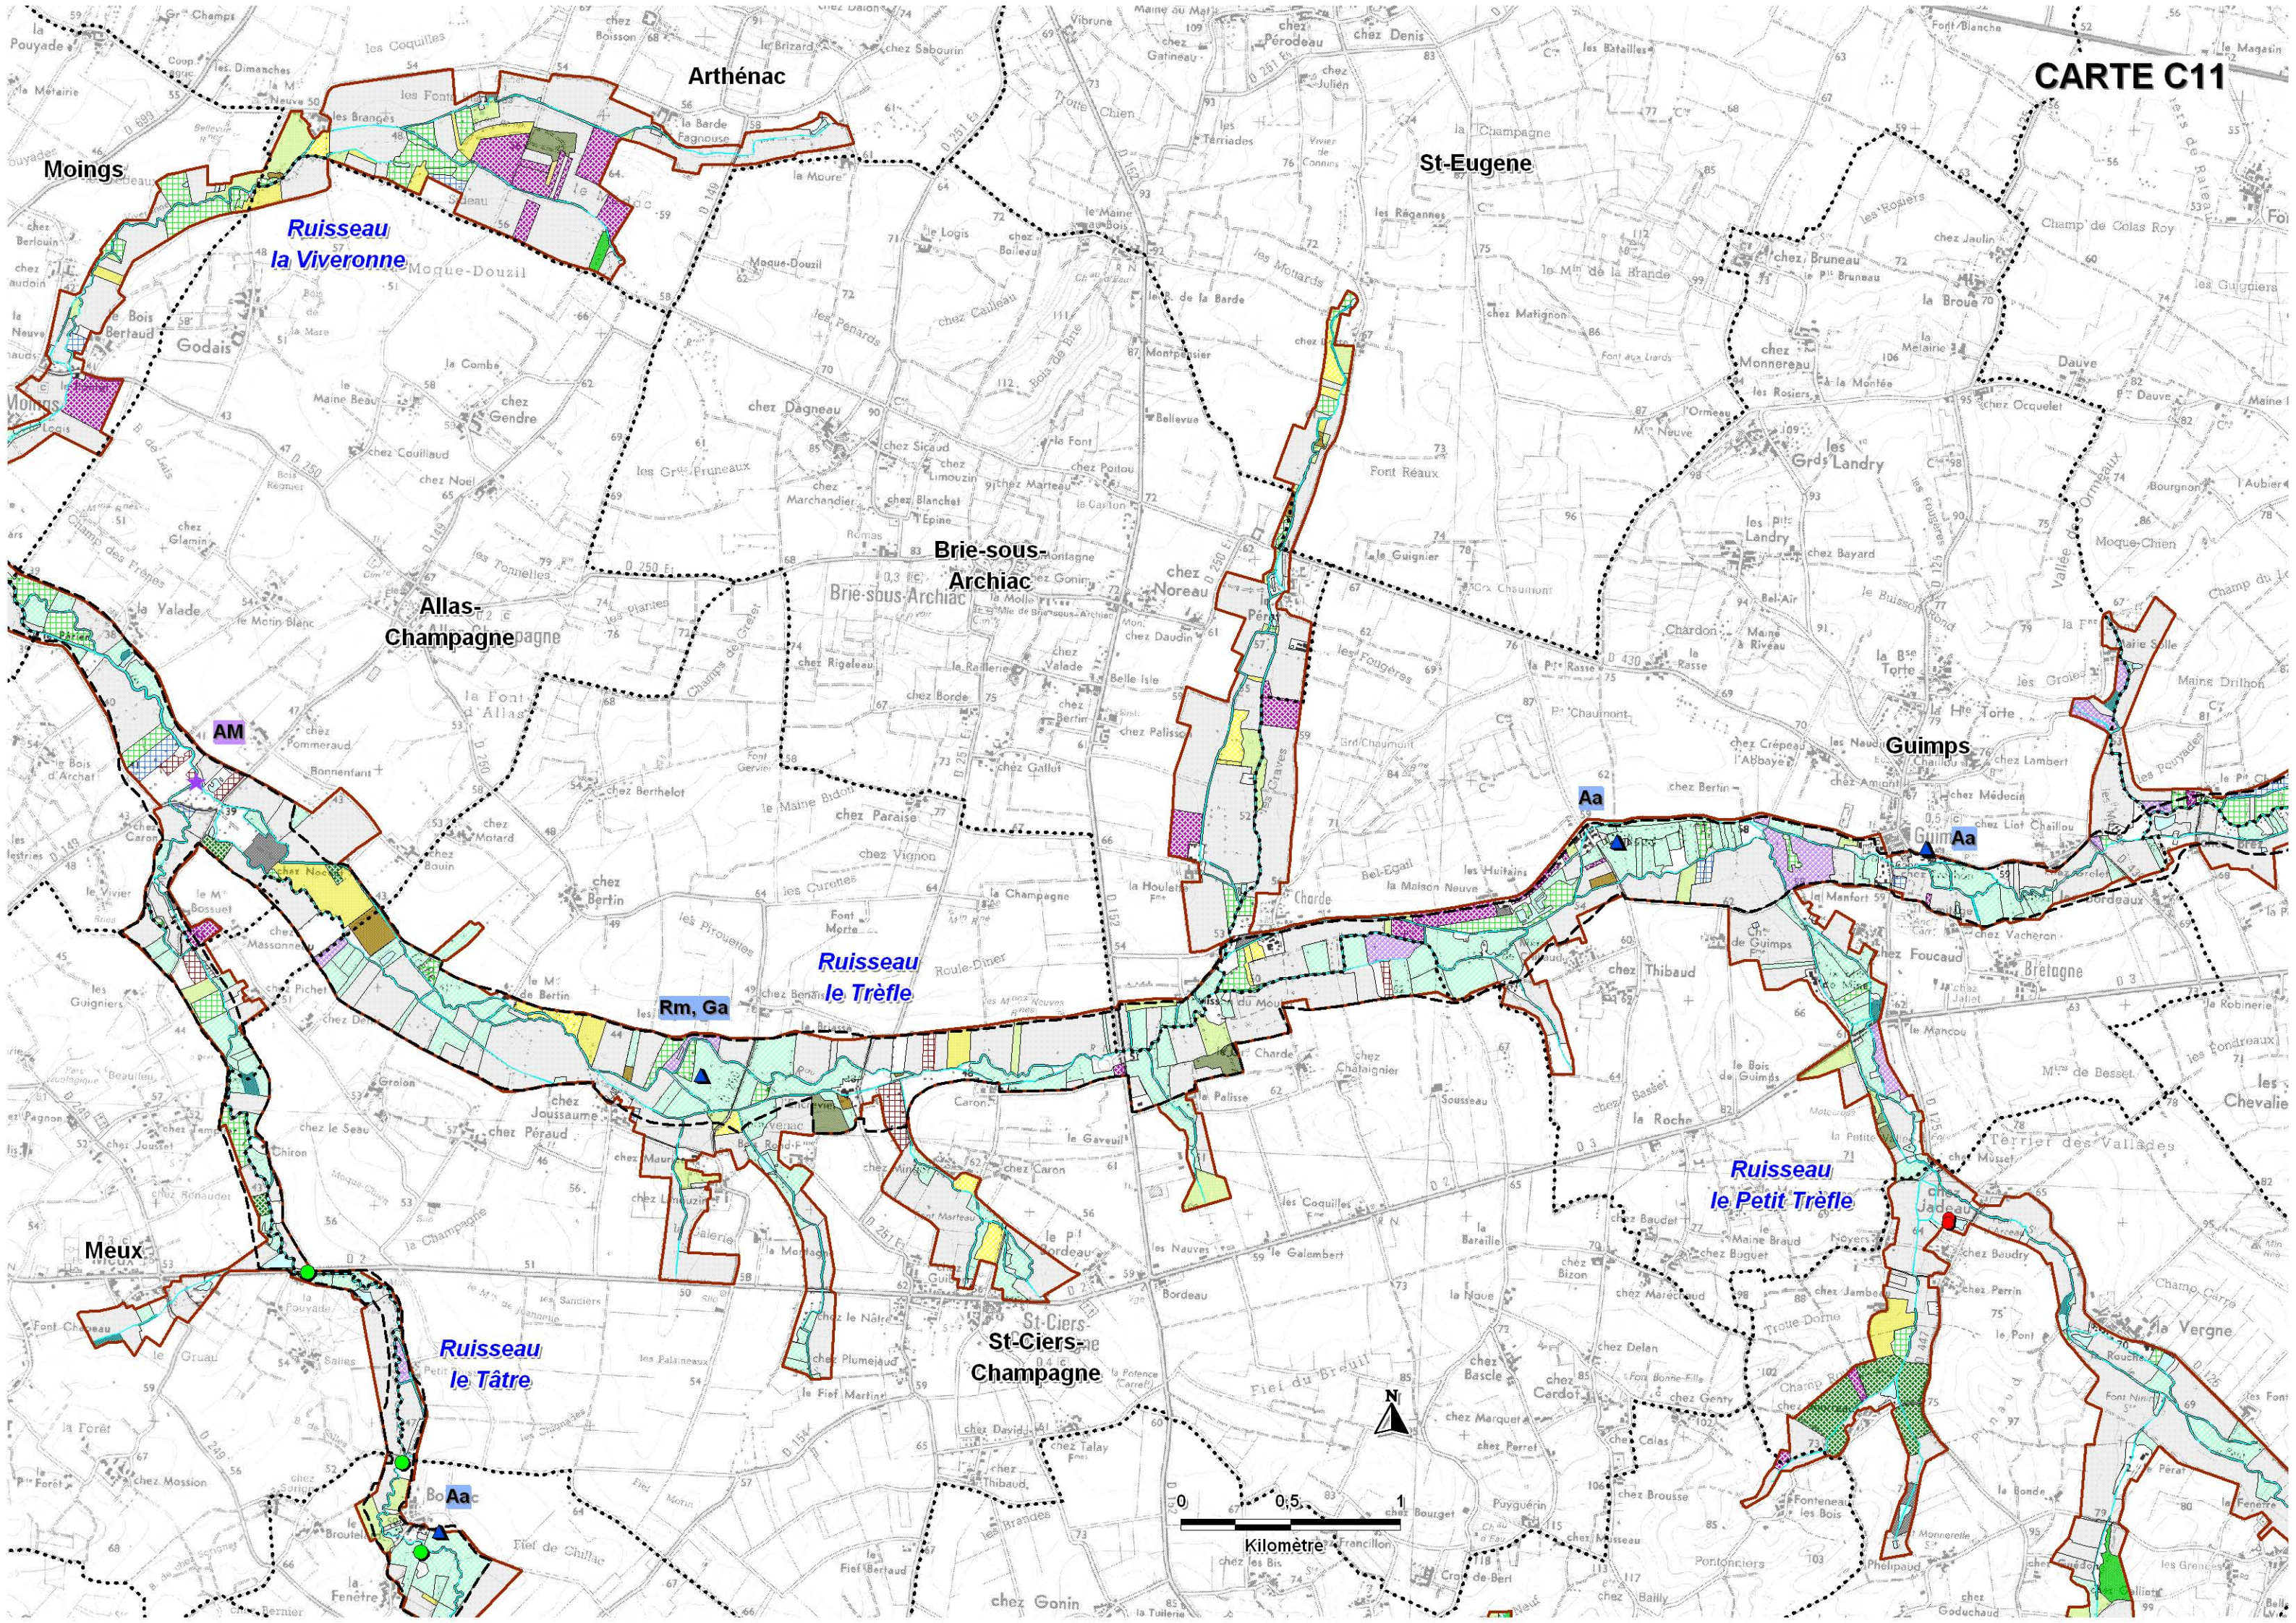

de Chadenac

Ruisseau le Mortier

Neulles

Ruisseau le Nobla

Ruisseau le Villier

Ruisseau le Trèfle

Ruisseau la Viveronne

Ruisseau le Tâtre

chez Gaudron

chez Gaudron

chez Gaudron

Moings

Arthénac

St-Eugene

Ruisseau
la Viveronne

Brie-sous-
Archiac

Guimps

Barret

Ruisseau
le Trèfle

BARBEZIEUX-
ST-HILAIRE

BARBEZIEUX-
ST-HILAIRE

Ruisseau
le Petit Trèfle

Montchaude

Laméric

Ruisseau le Pharaon

Baignes-Ste-Radegonde

Léoville

Ruisseau le Lariat

Touverac

0 0,5 1
Kilomètre

St-Sigismond-de-Clermont

Ruisseau du Tort