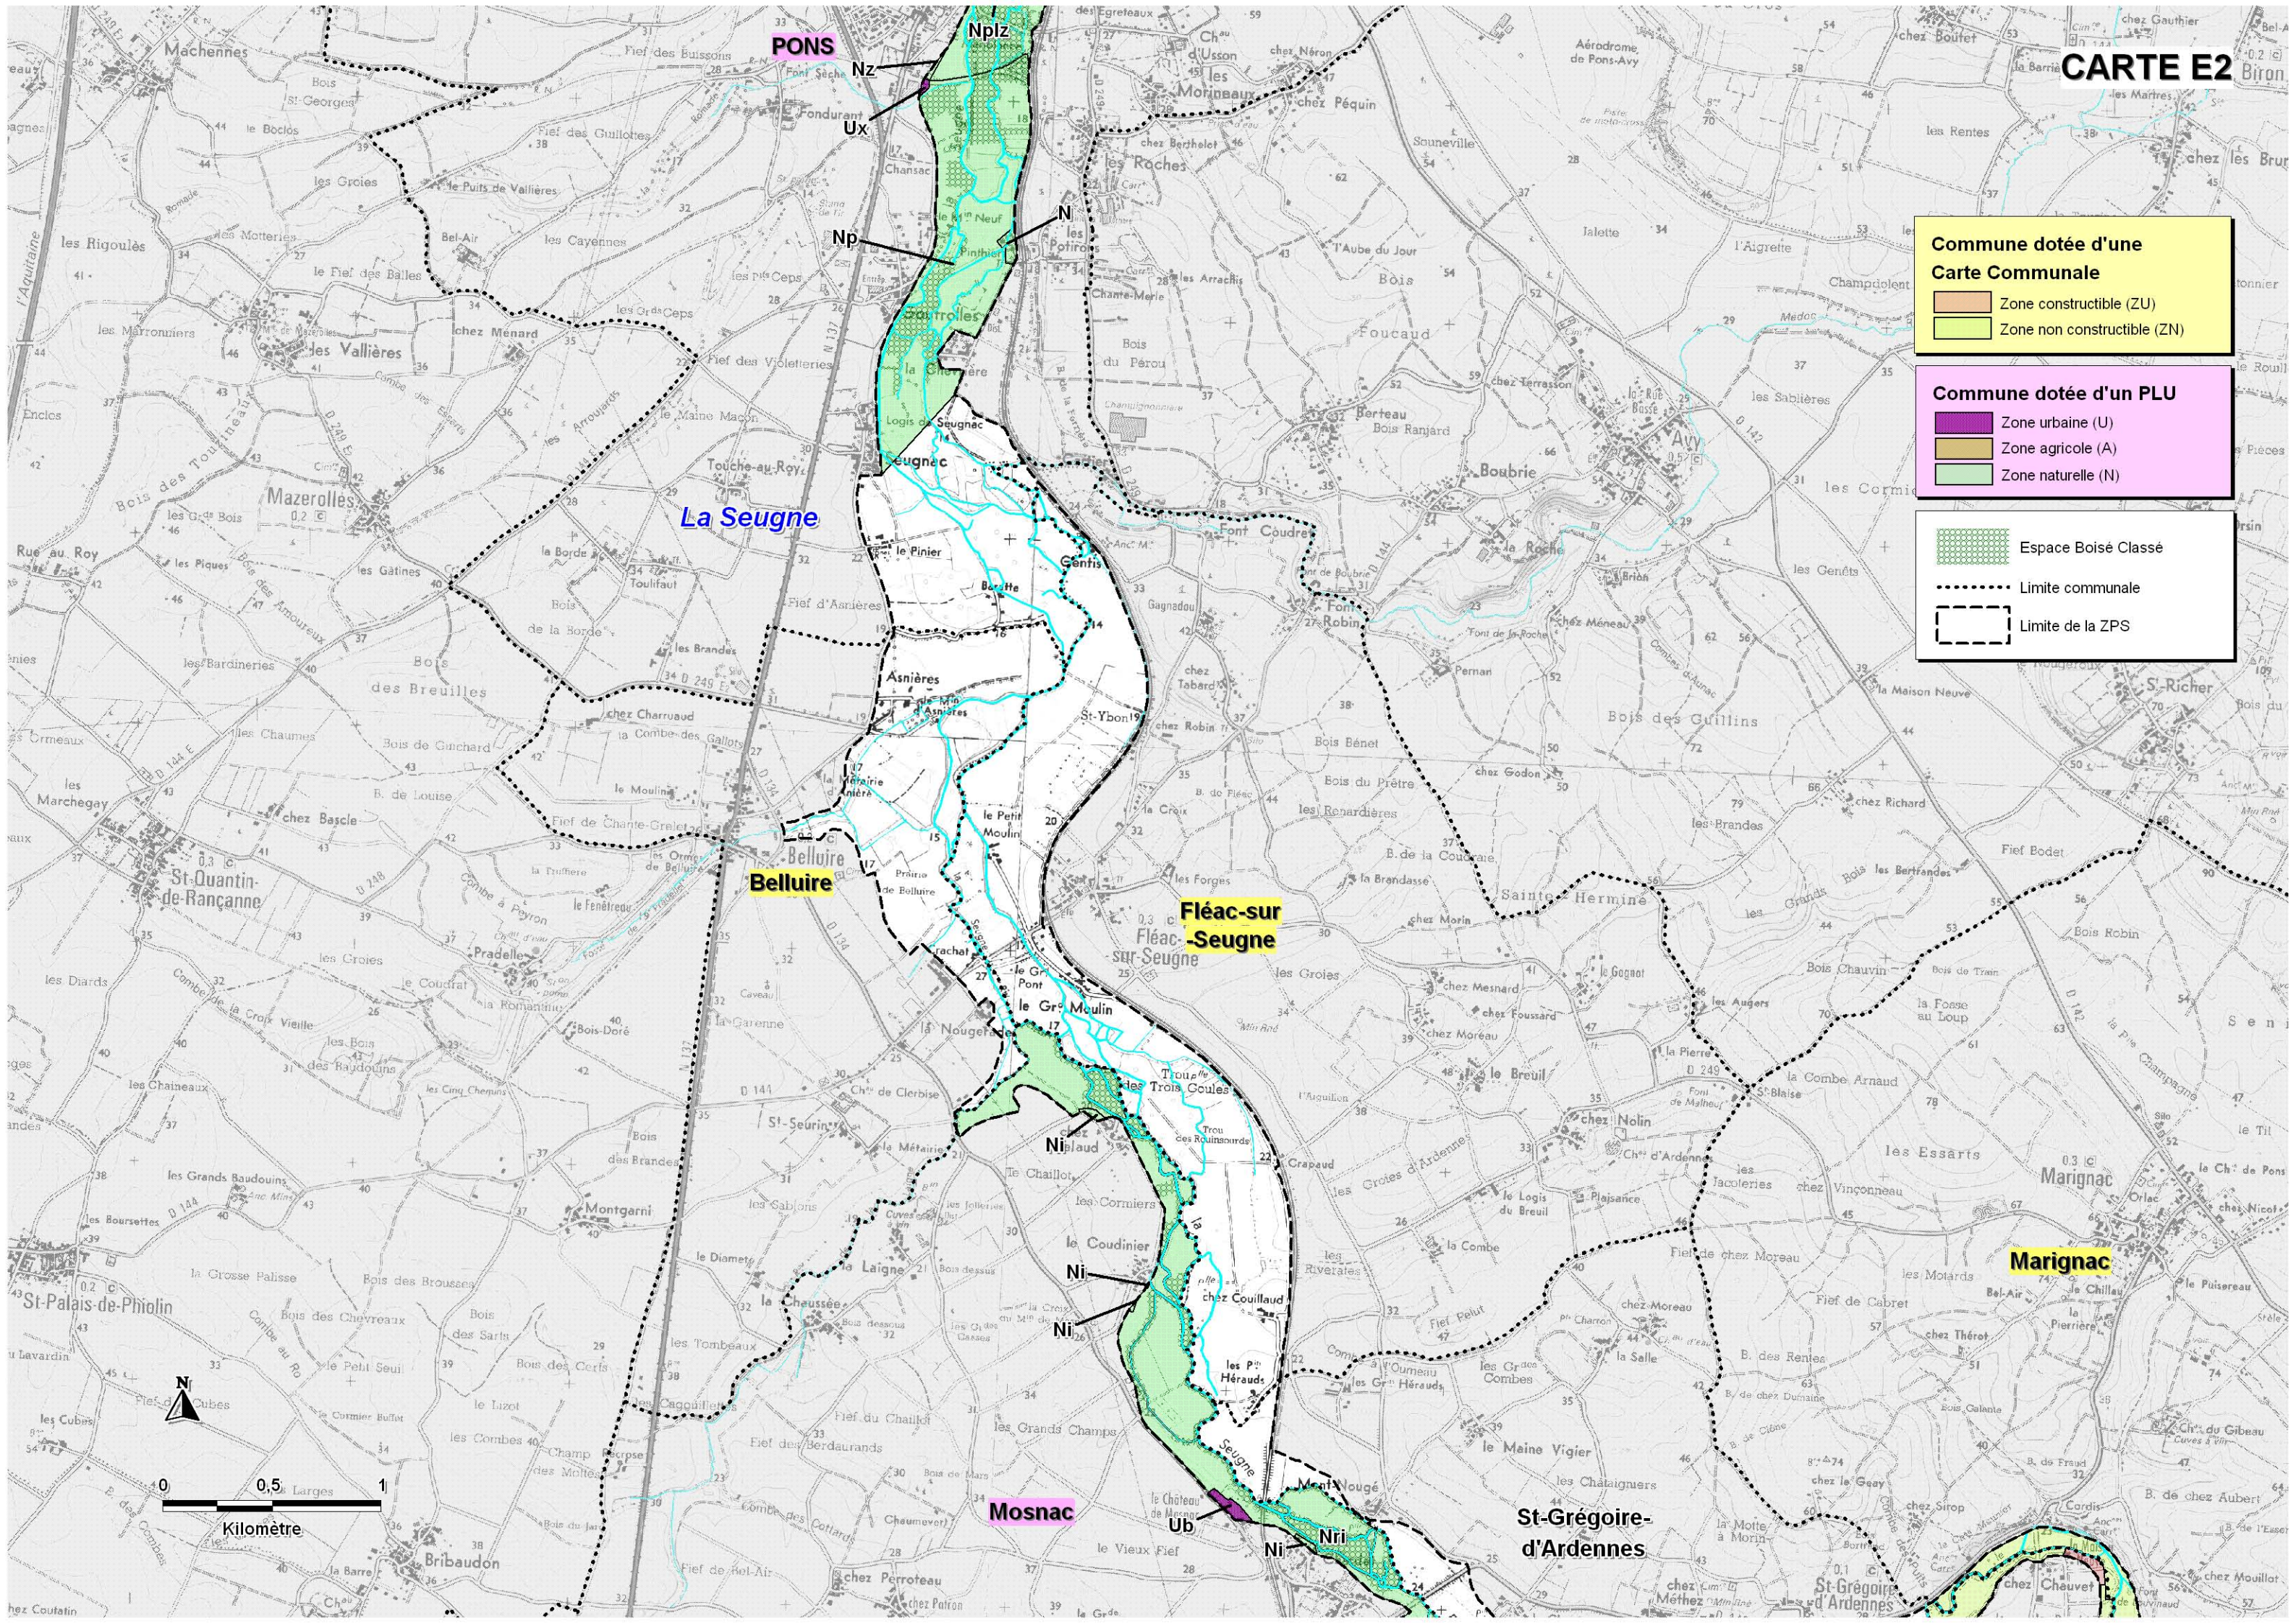

- Espace Boisé Classé
- Limite communale
- Limite de la ZPS

Villars-en-Pons

St-Léger

Jazennes

PO PONS

La Seugne

Commune dotée d'une Carte Communale

- Zone constructive (ZU)
- Zone non constructive (ZN)