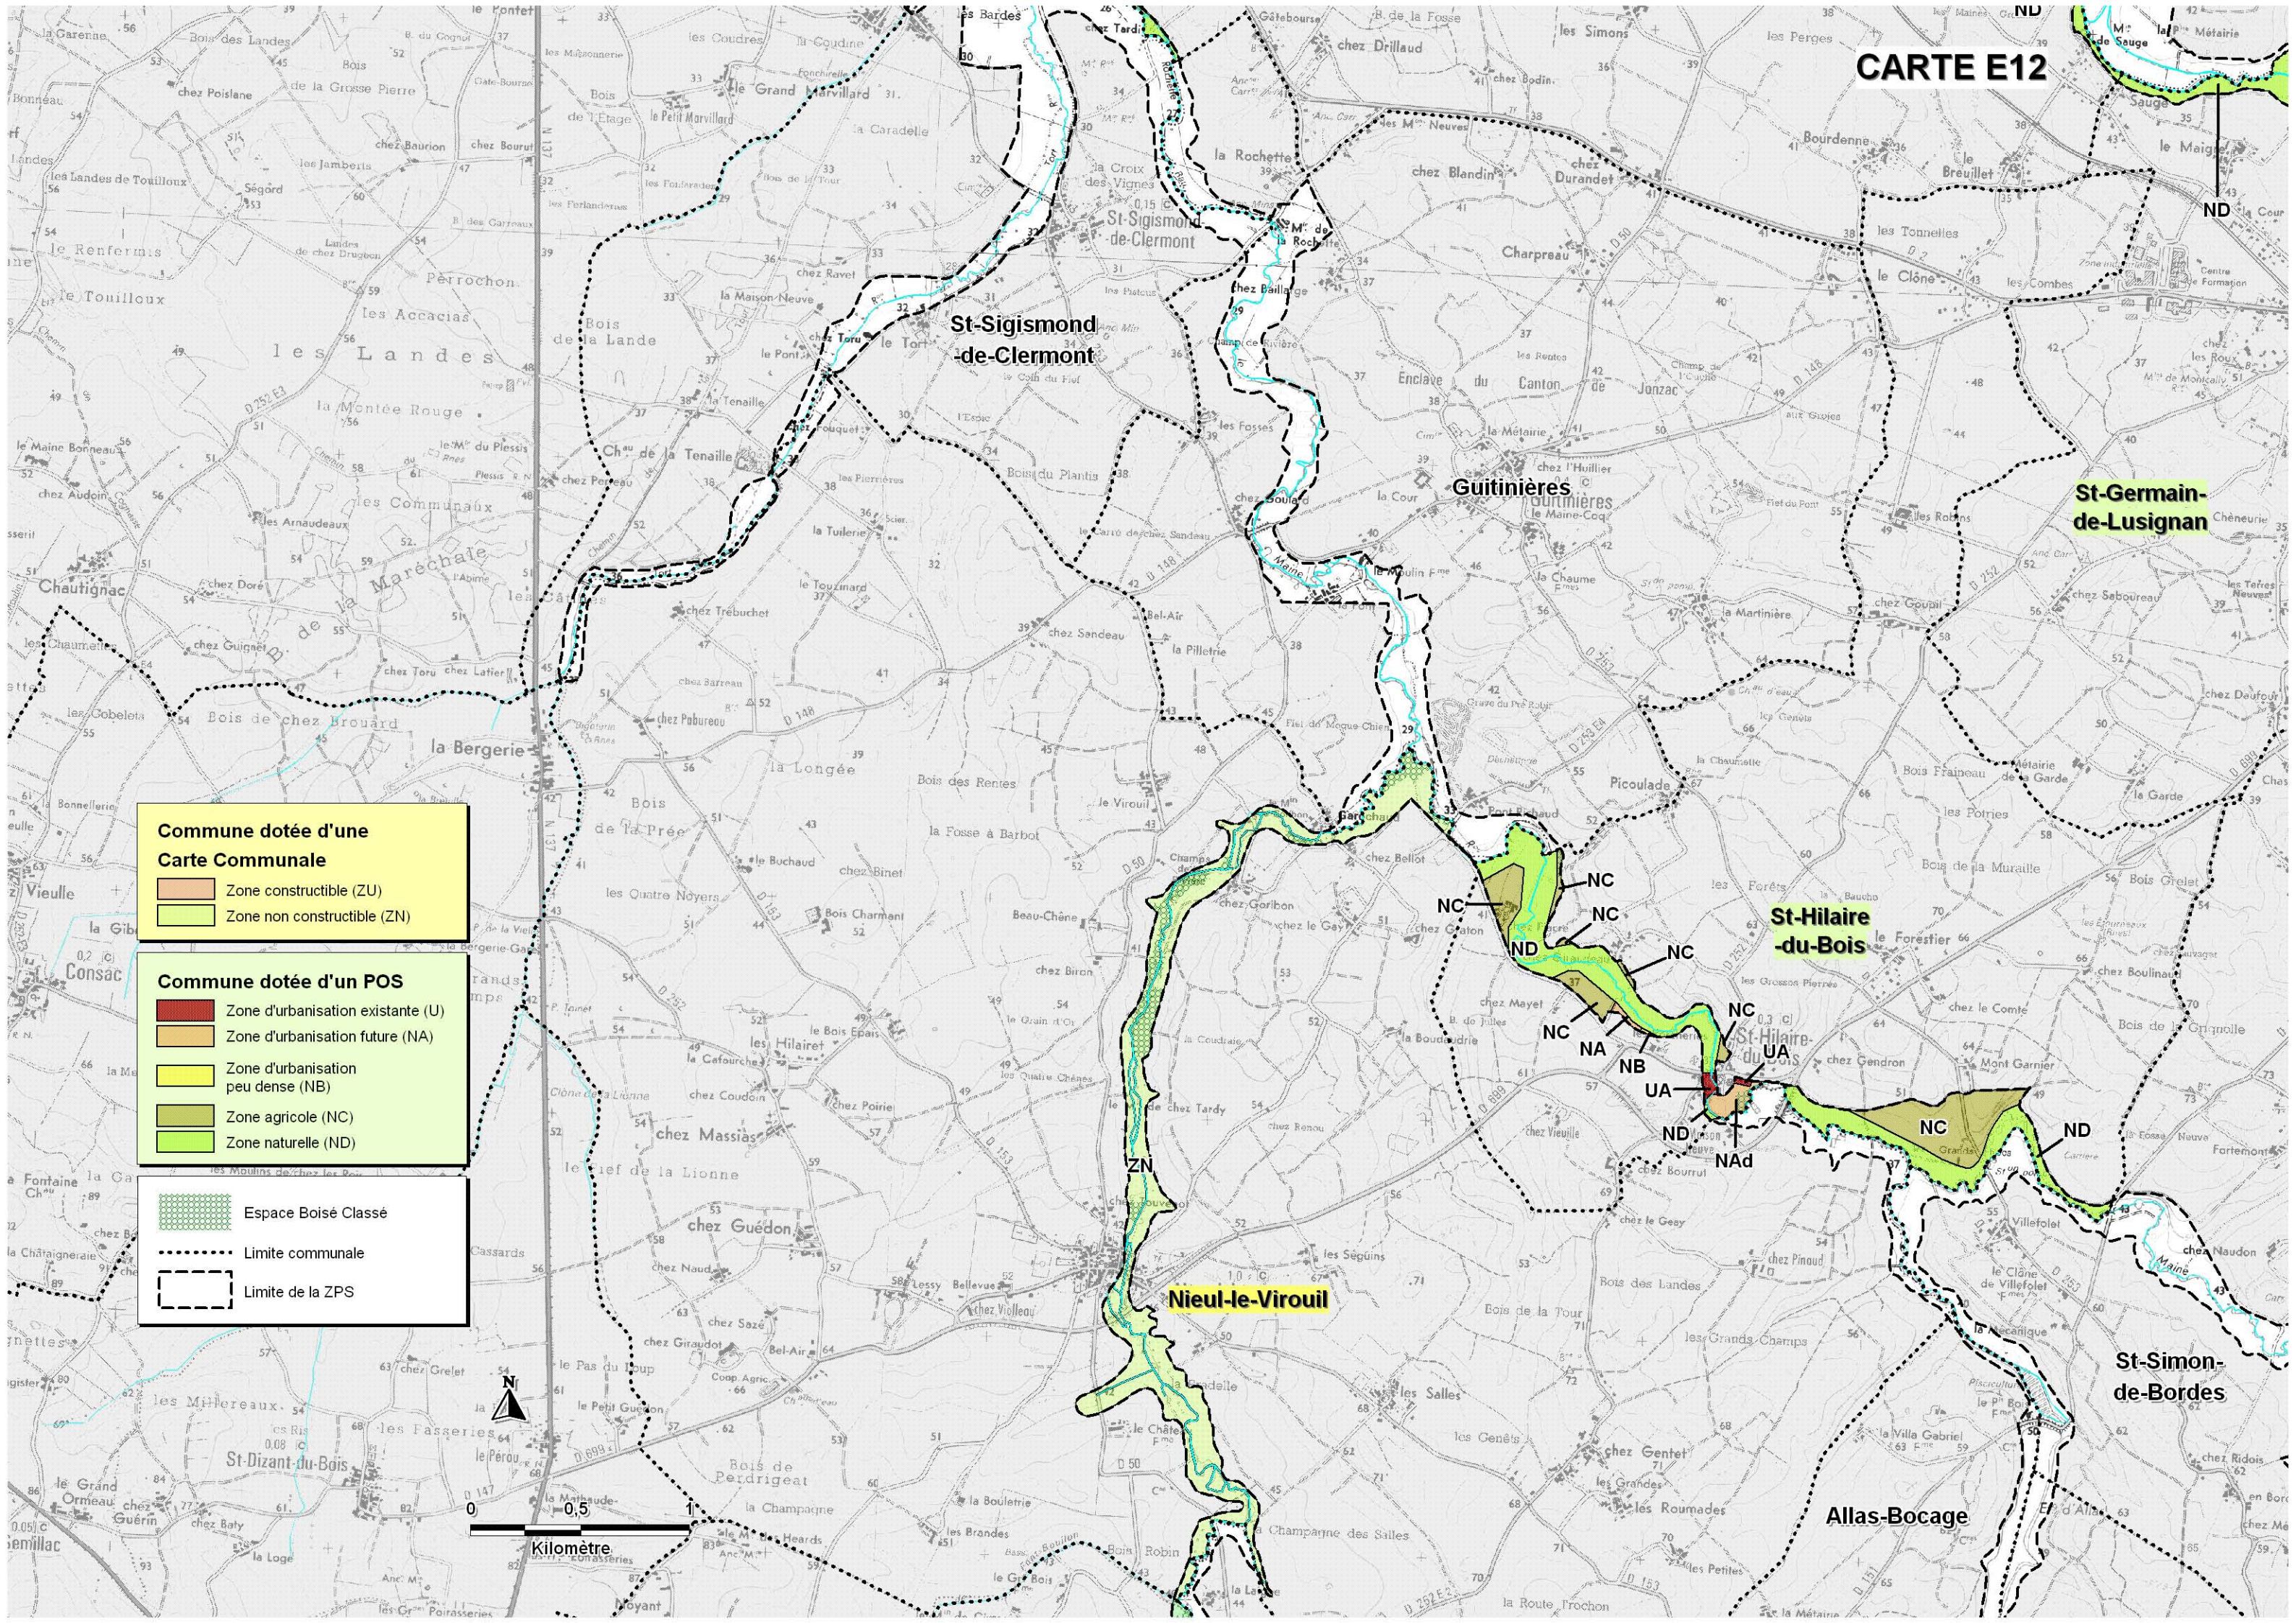

Commune dotée d'une Carte Communale

- Zone constructible (ZU)
- Zone non constructible (ZN)

Commune dotée d'un POS

- Zone d'urbanisation existante (U)
- Zone d'urbanisation future (NA)
- Zone d'urbanisation peu dense (NB)
- Zone agricole (NC)
- Zone naturelle (ND)

- Espace Boisé Classé
- Limite communale
- Limite de la ZPS