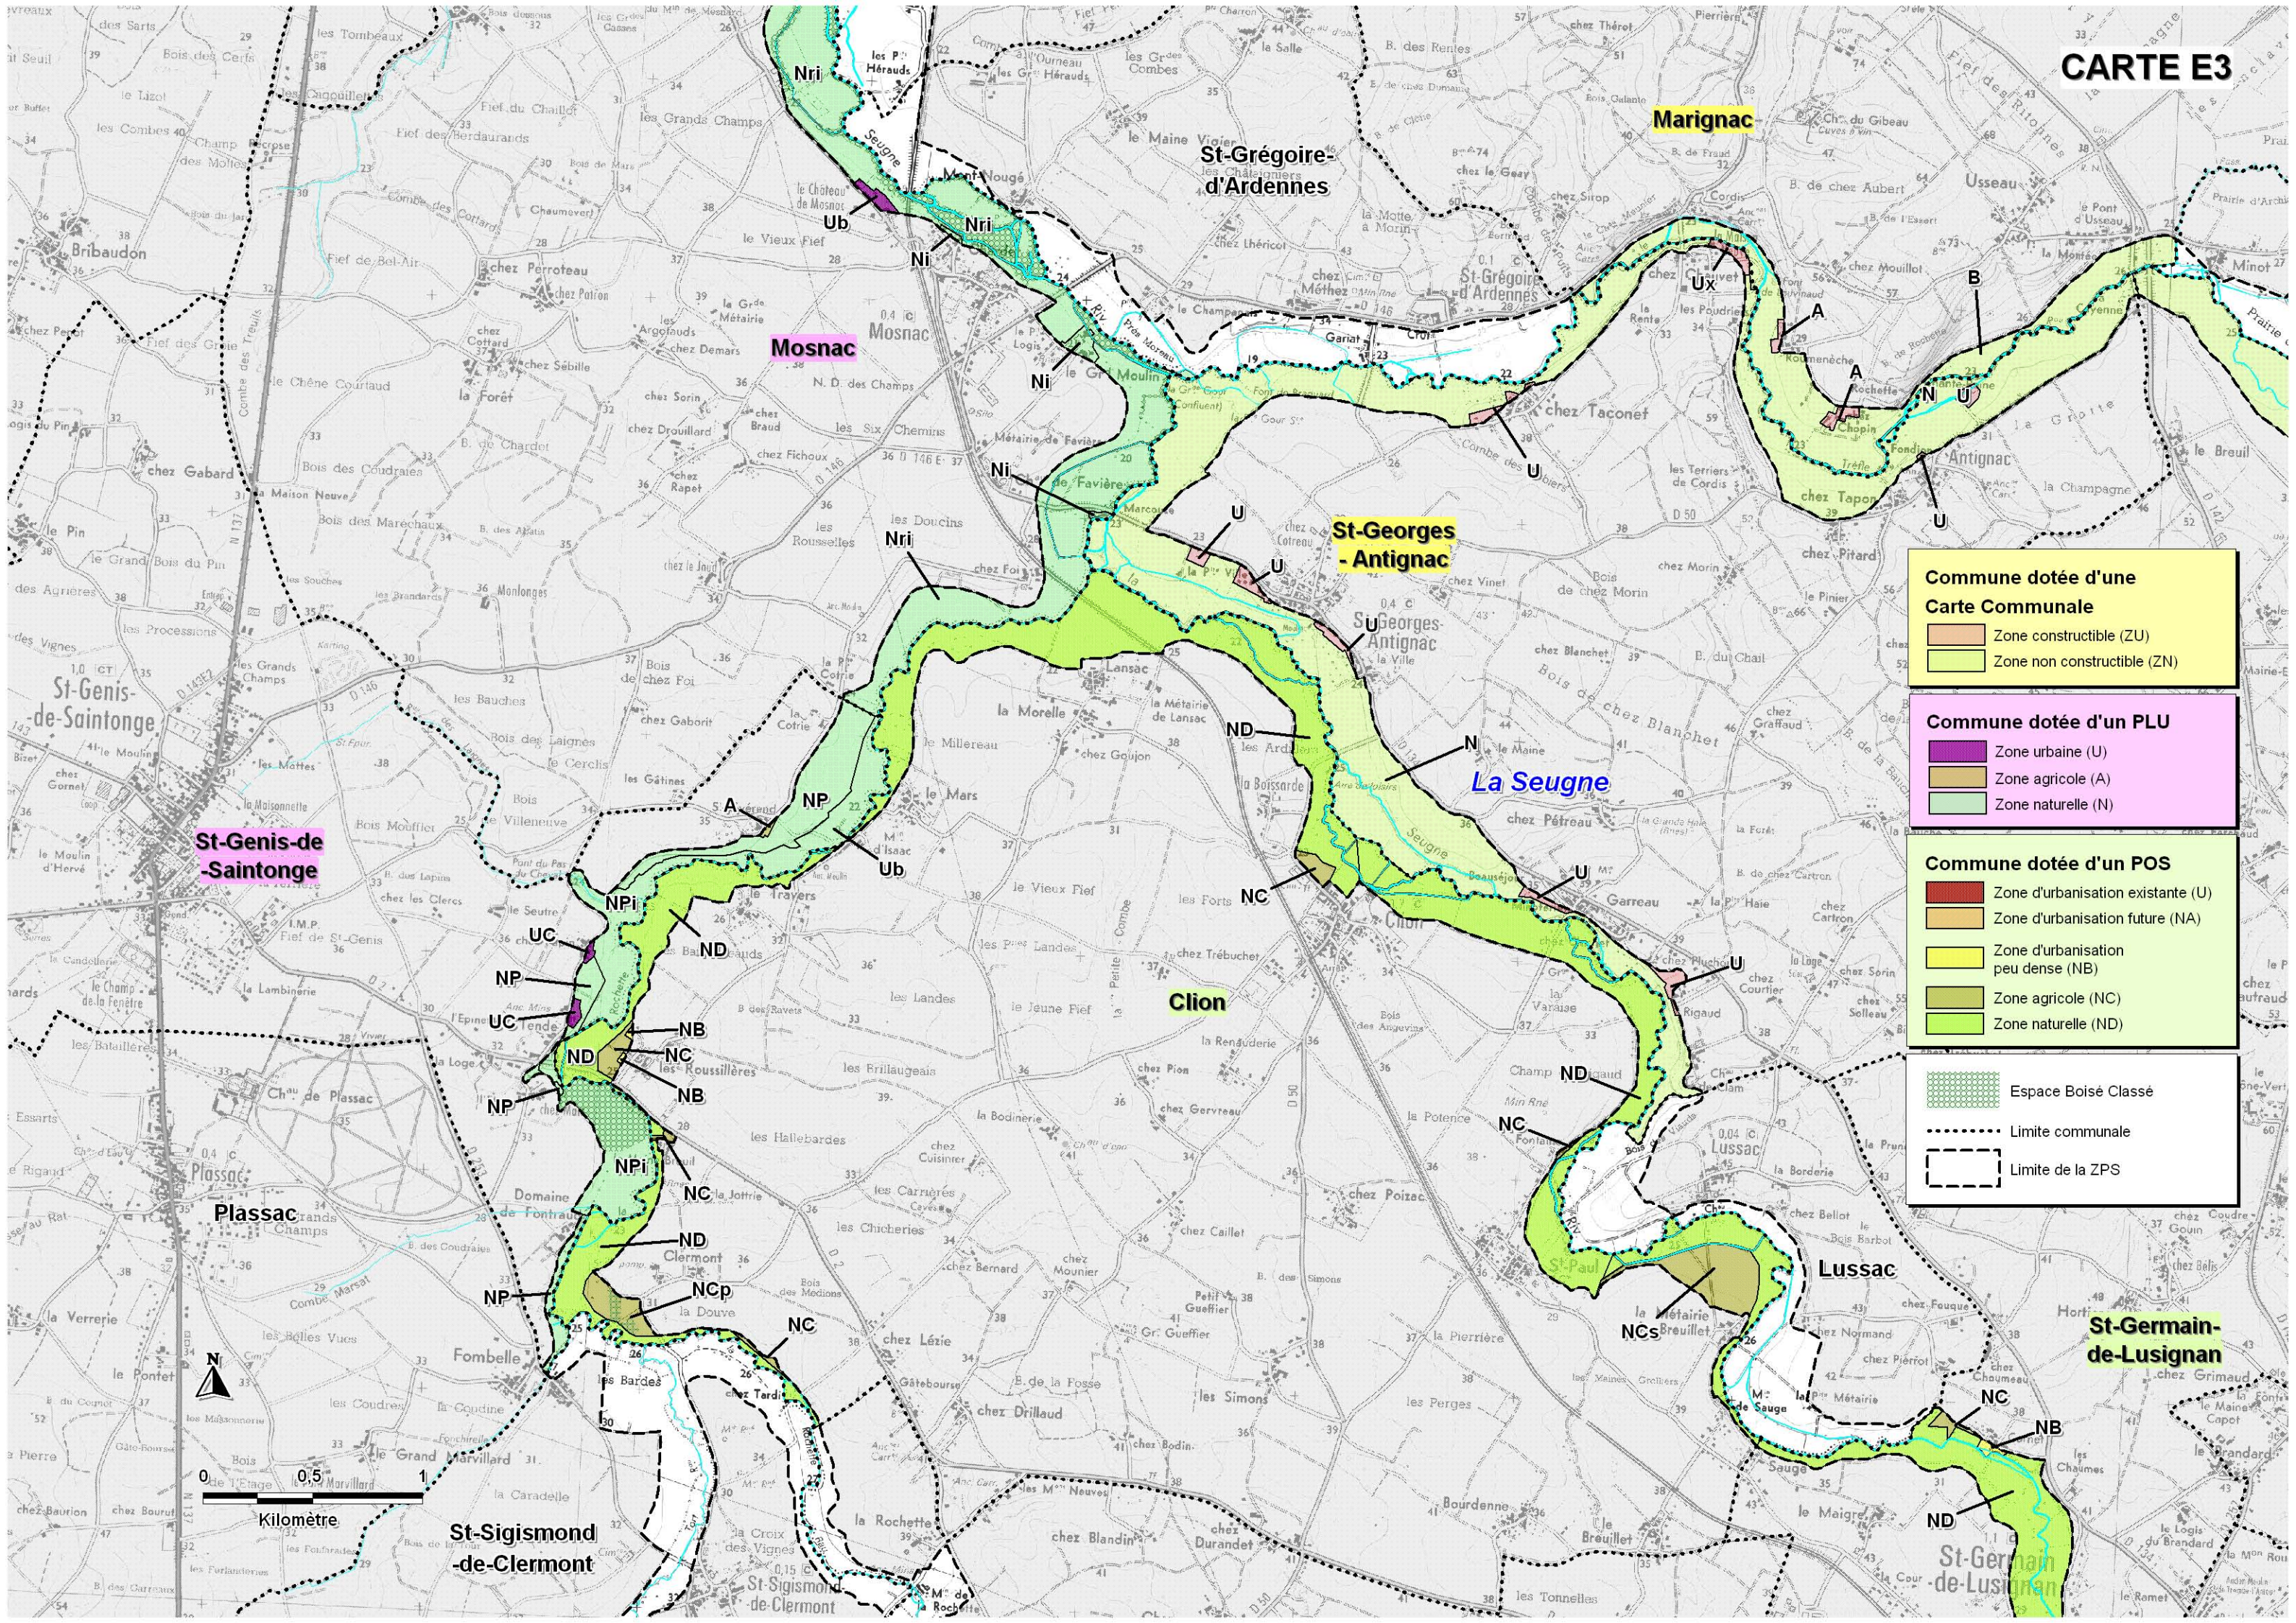

Commune dotée d'une Carte Communale

- Zone constructible (ZU)
- Zone non constructible (ZN)

Commune dotée d'un PLU

- Zone urbaine (U)
- Zone agricole (A)
- Zone naturelle (N)

Commune dotée d'un POS

- Zone d'urbanisation existante (U)
- Zone d'urbanisation future (NA)
- Zone d'urbanisation peu dense (NB)
- Zone agricole (NC)
- Zone naturelle (ND)

- Espace Boisé Classé
- Limite communale
- Limite de la ZPS