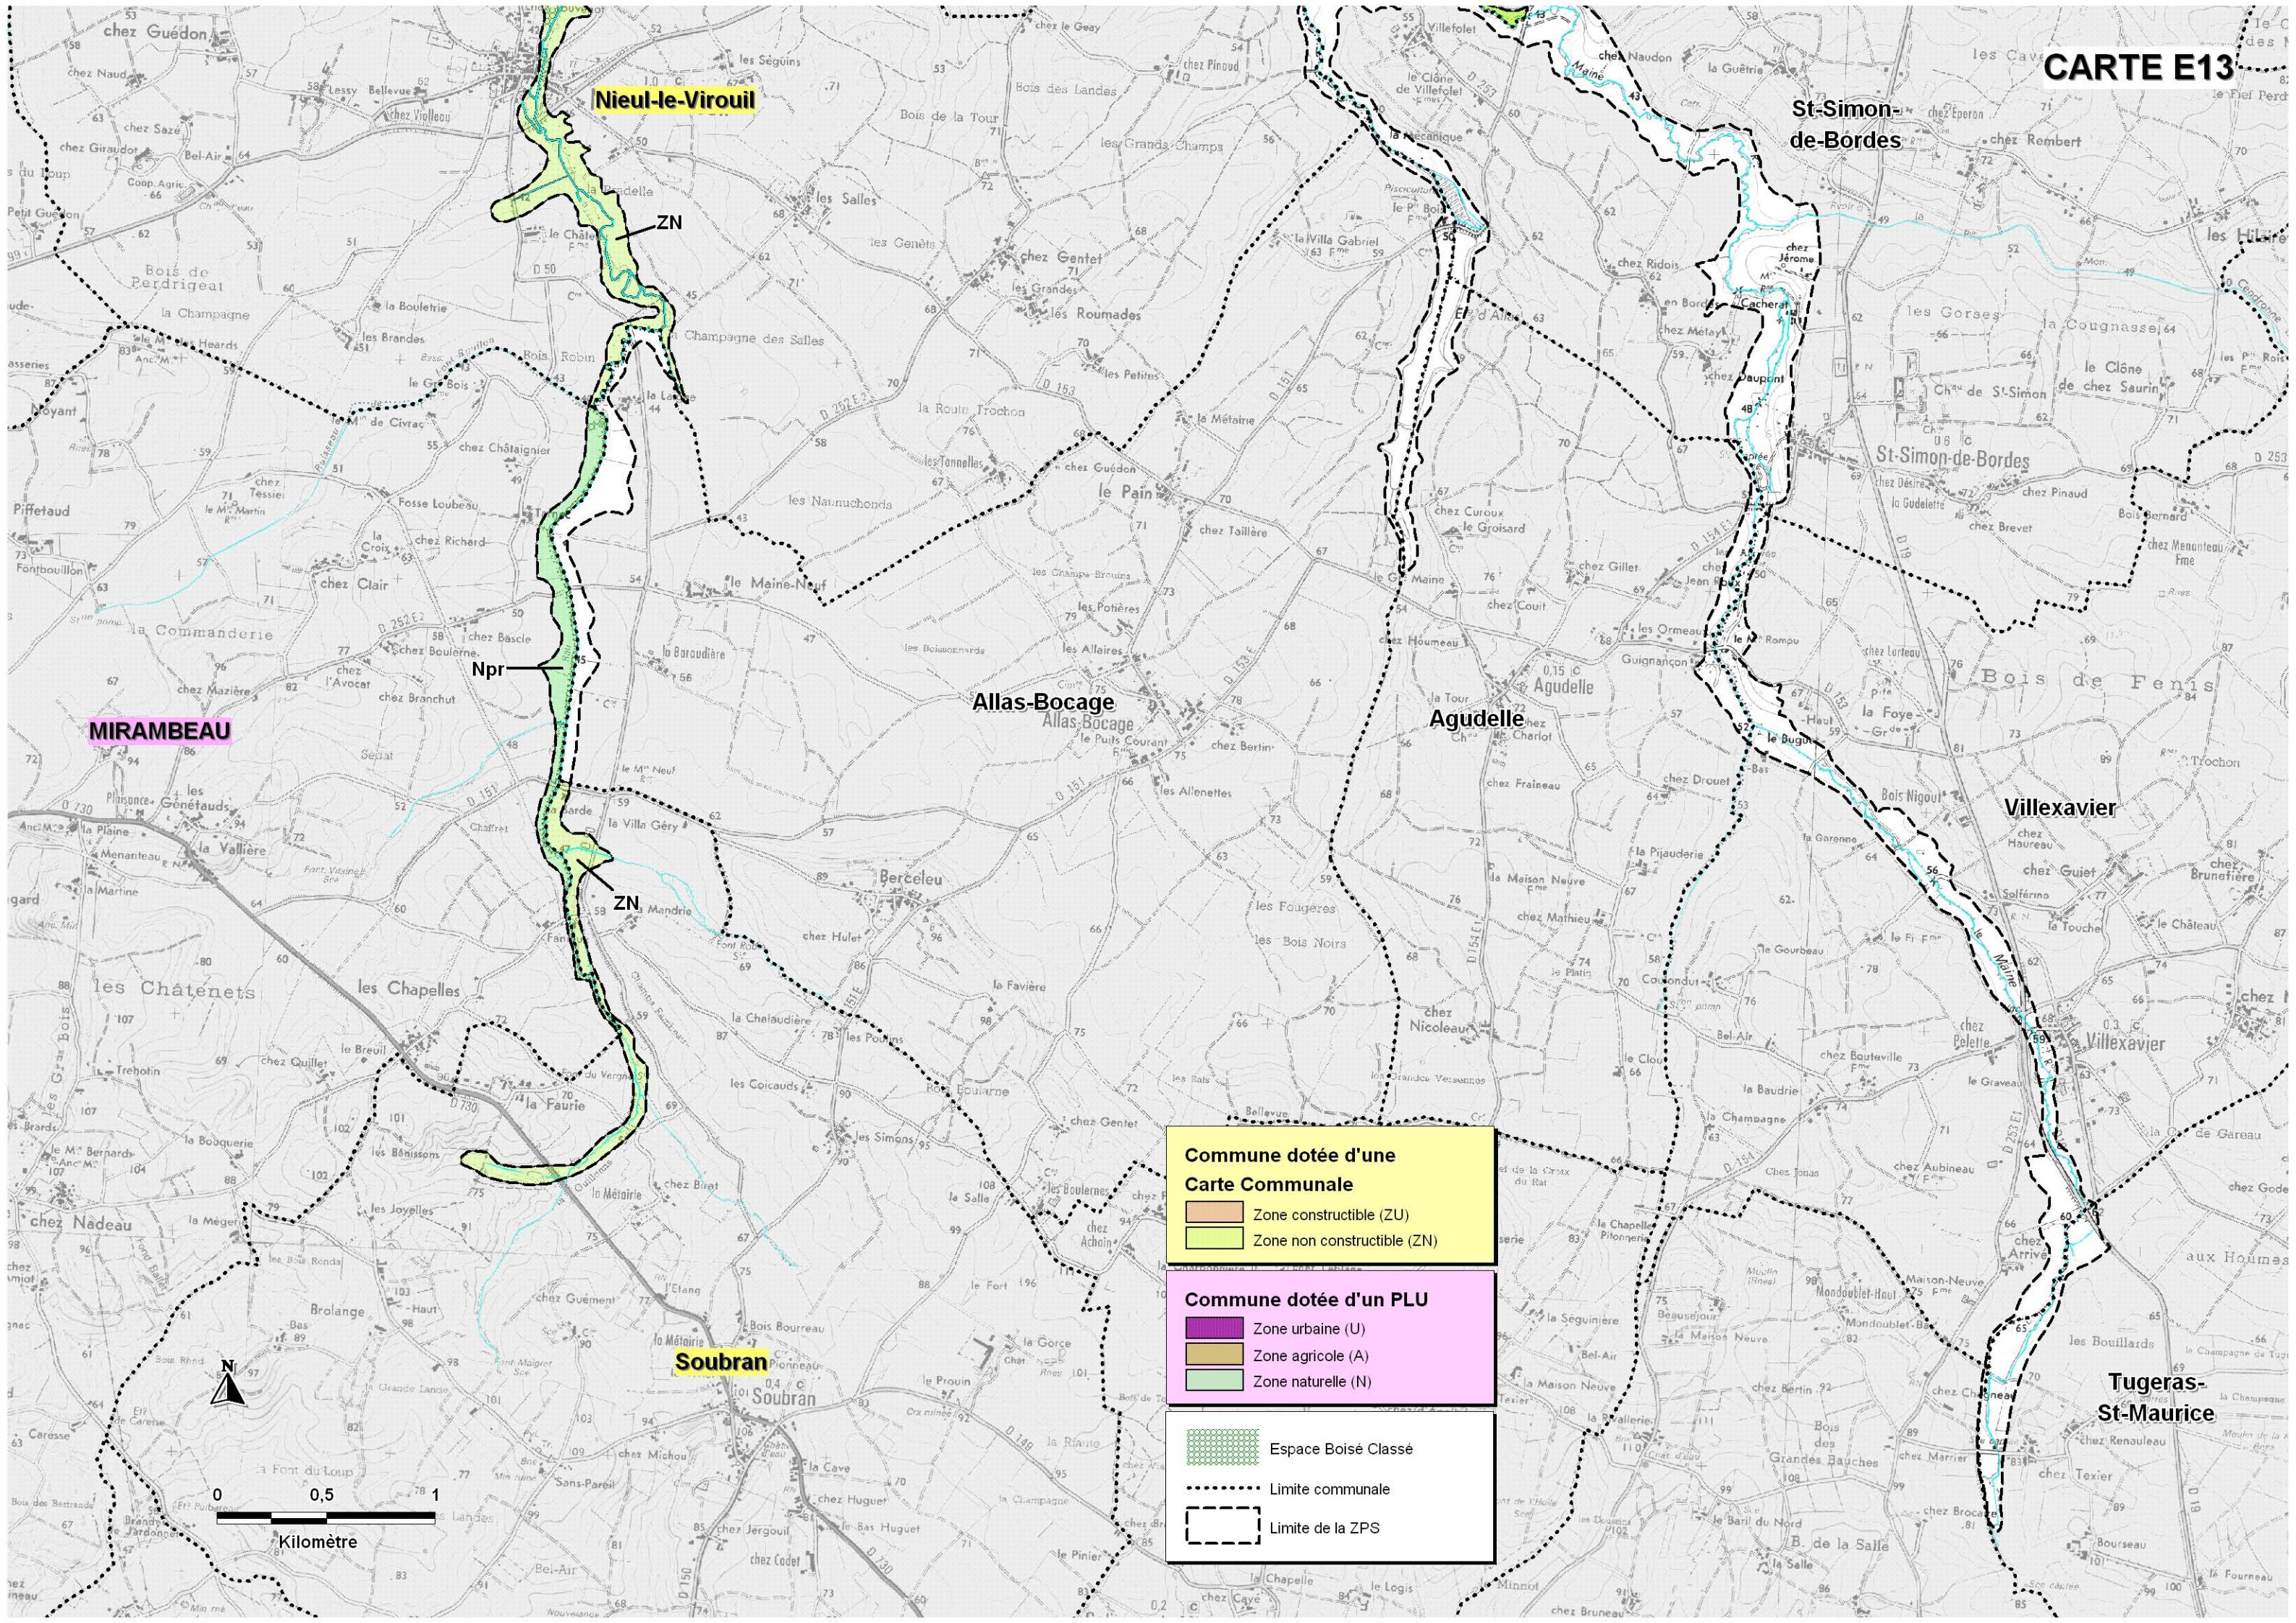

- Espace Boisé Classé
- Limite communale
- Limite de la ZPS

Nieul-le-Virouil

St-Simon-de-Bordes

MIRAMBEAU

Allas-Bocage

Agudelle

Villexavier

ZN