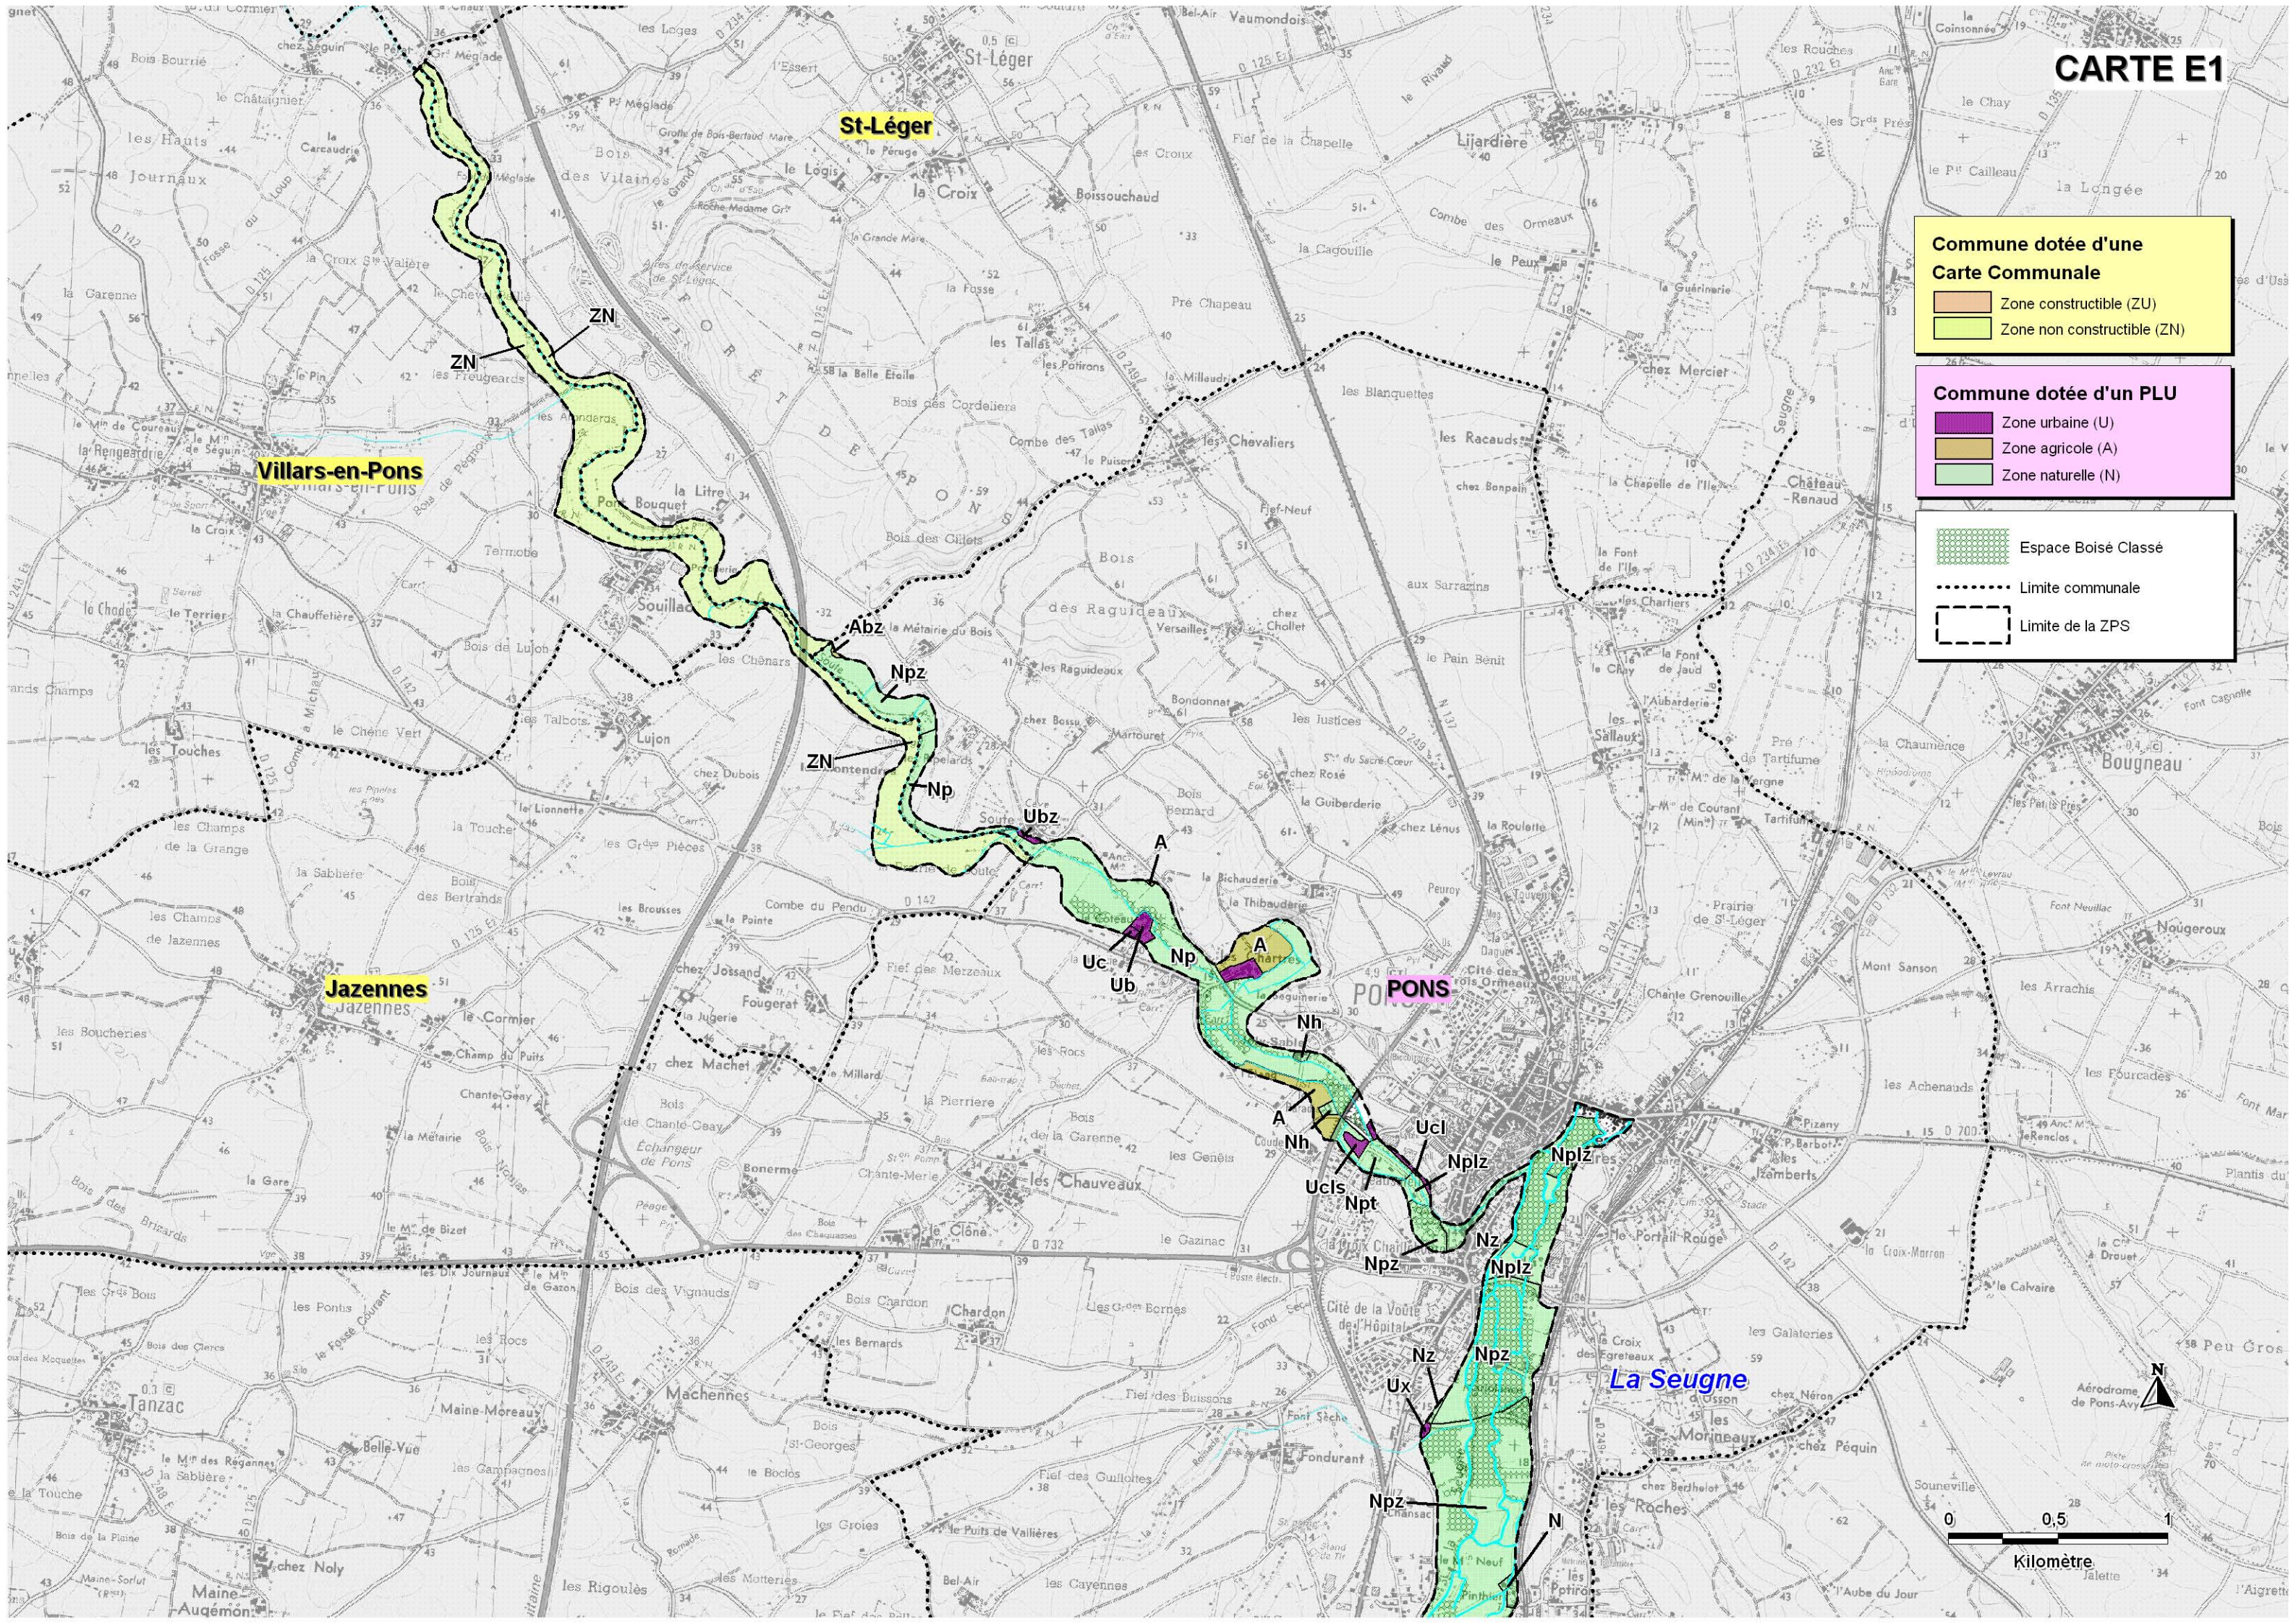

Commune dotée d'une Carte Communale

- Zone constructible (ZU)
- Zone non constructible (ZN)

Commune dotée d'un PLU

- Zone urbaine (U)
- Zone agricole (A)
- Zone naturelle (N)

- Espace Boisé Classé
- Limite communale
- Limite de la ZPS

Villars-en-Pons

St-Léger

Jazennes

PO PONS

La Seugne