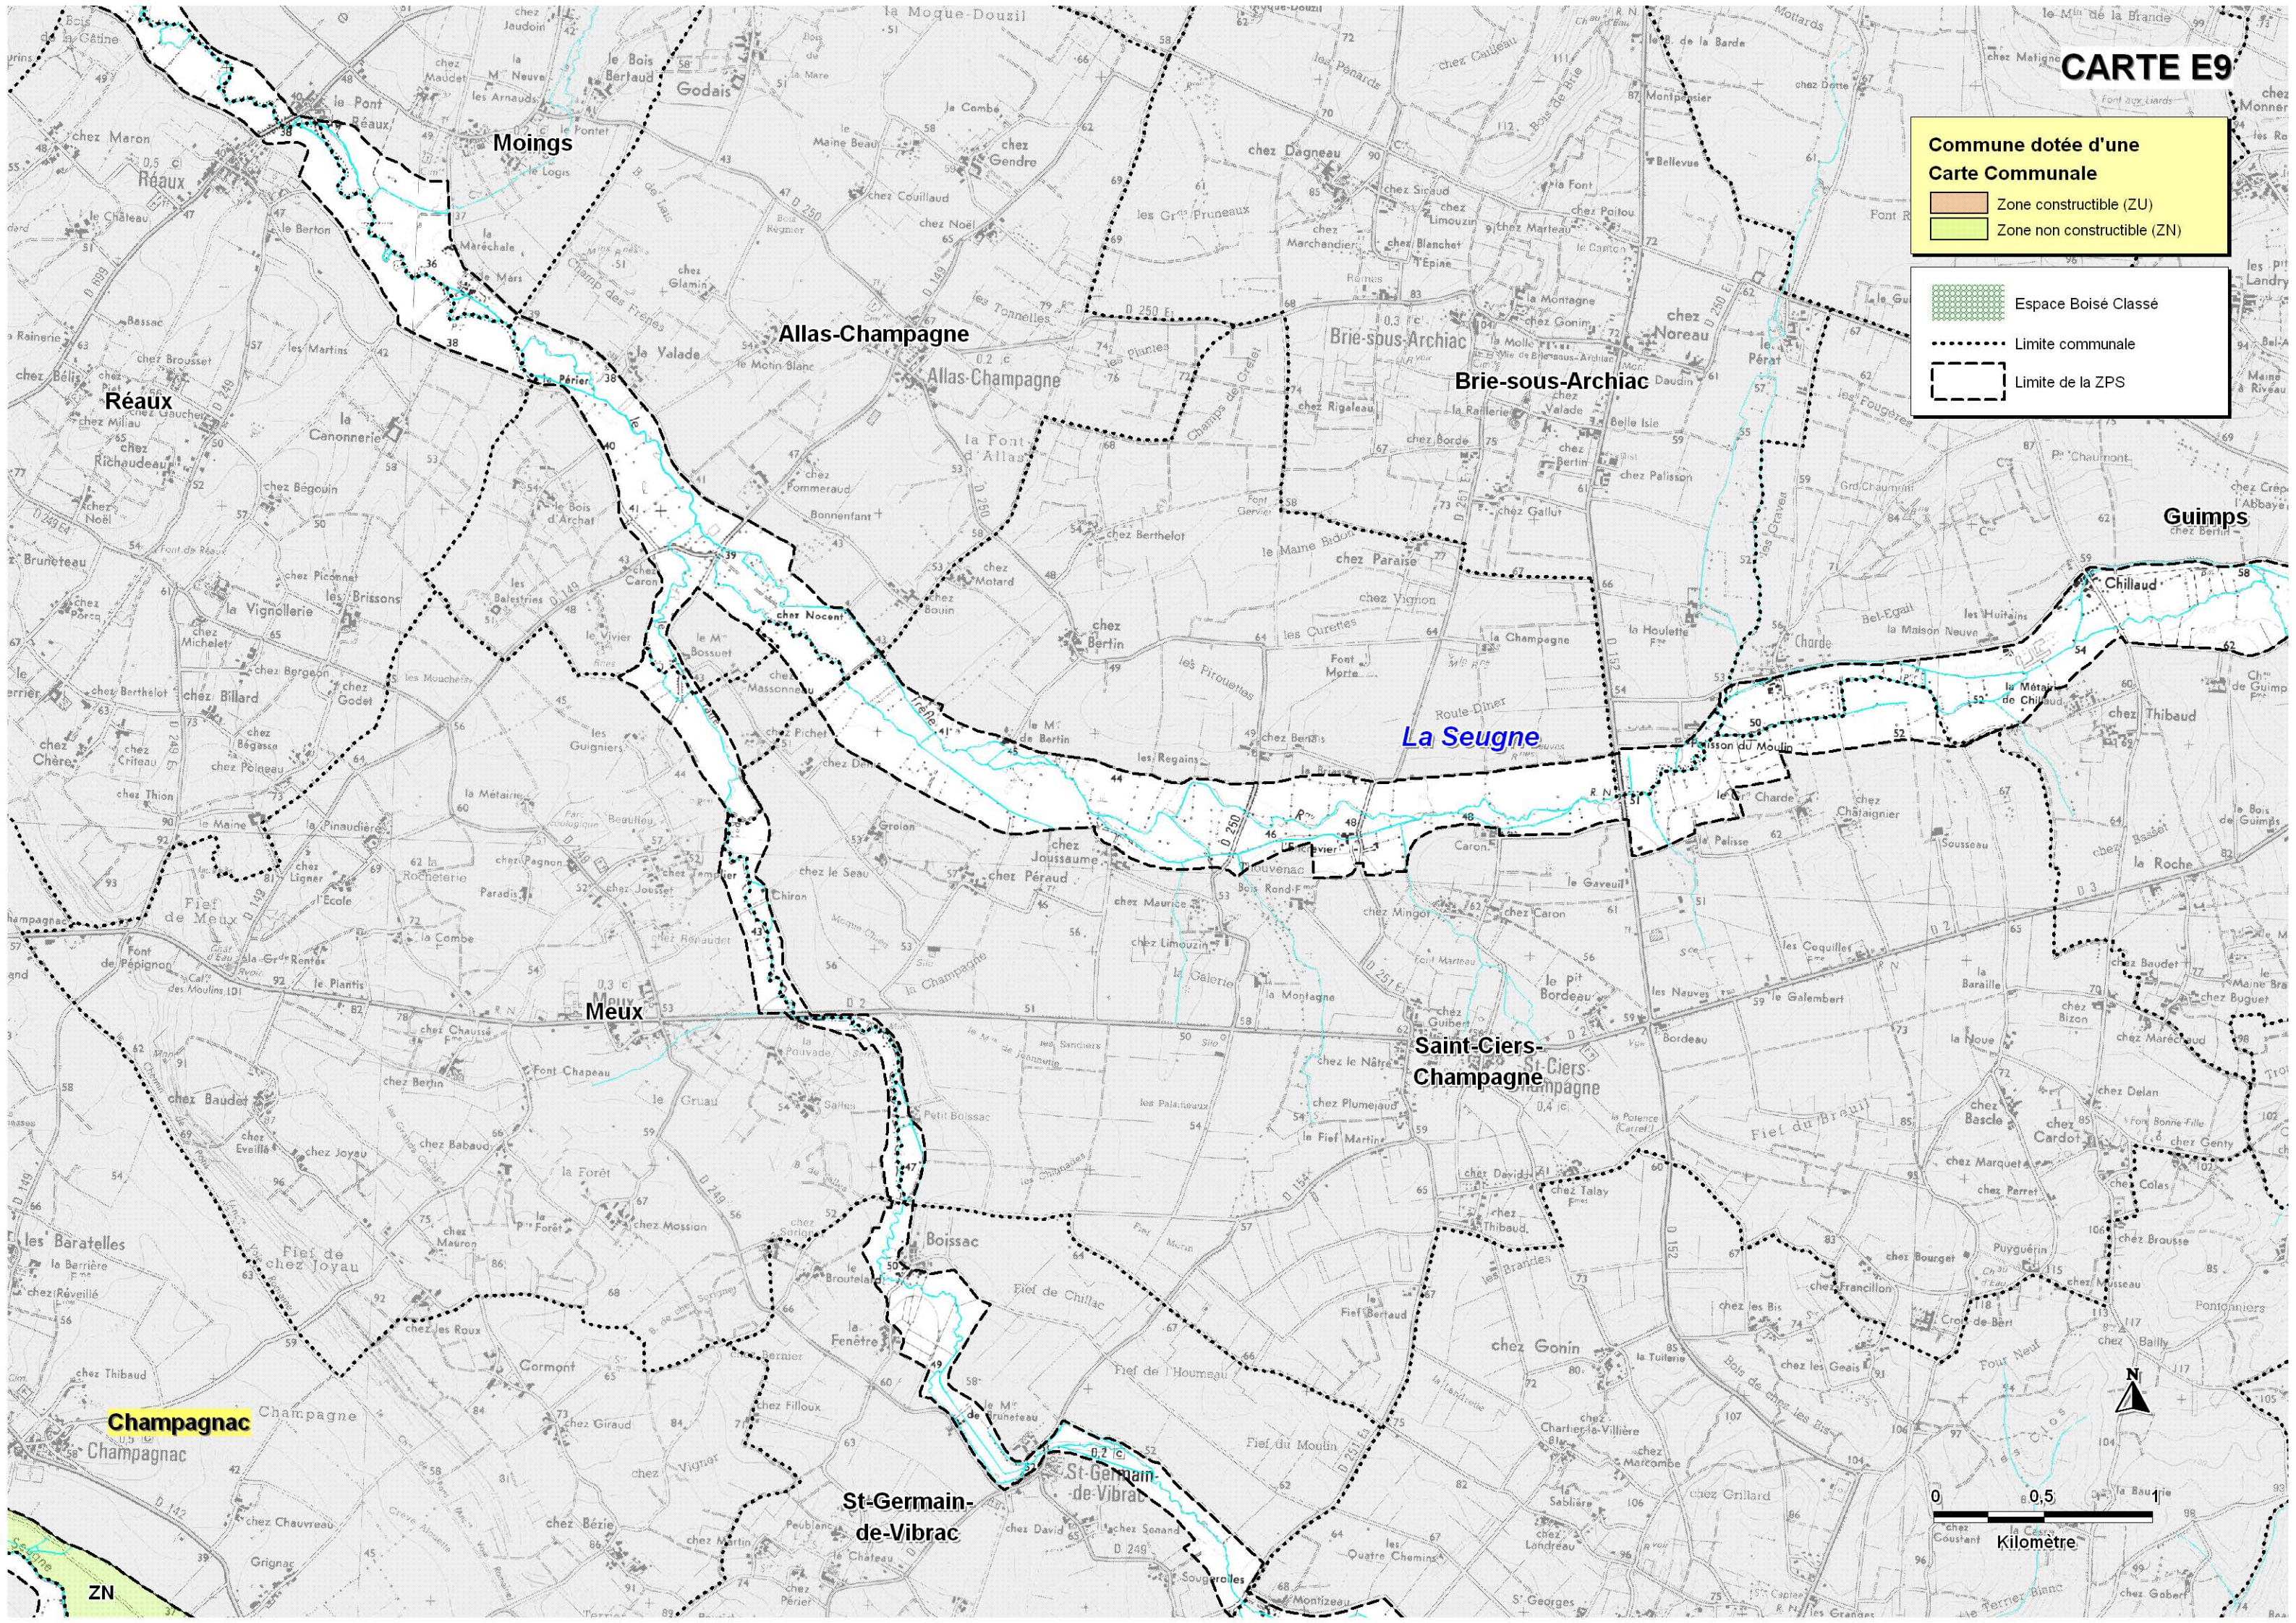

Commune dotée d'une Carte Communale

- Zone constructible (ZU)
- Zone non constructible (ZN)

- Espace Boisé Classé
- Limite communale
- Limite de la ZPS

Champagnac

ZN

0 0,5 Kilomètre